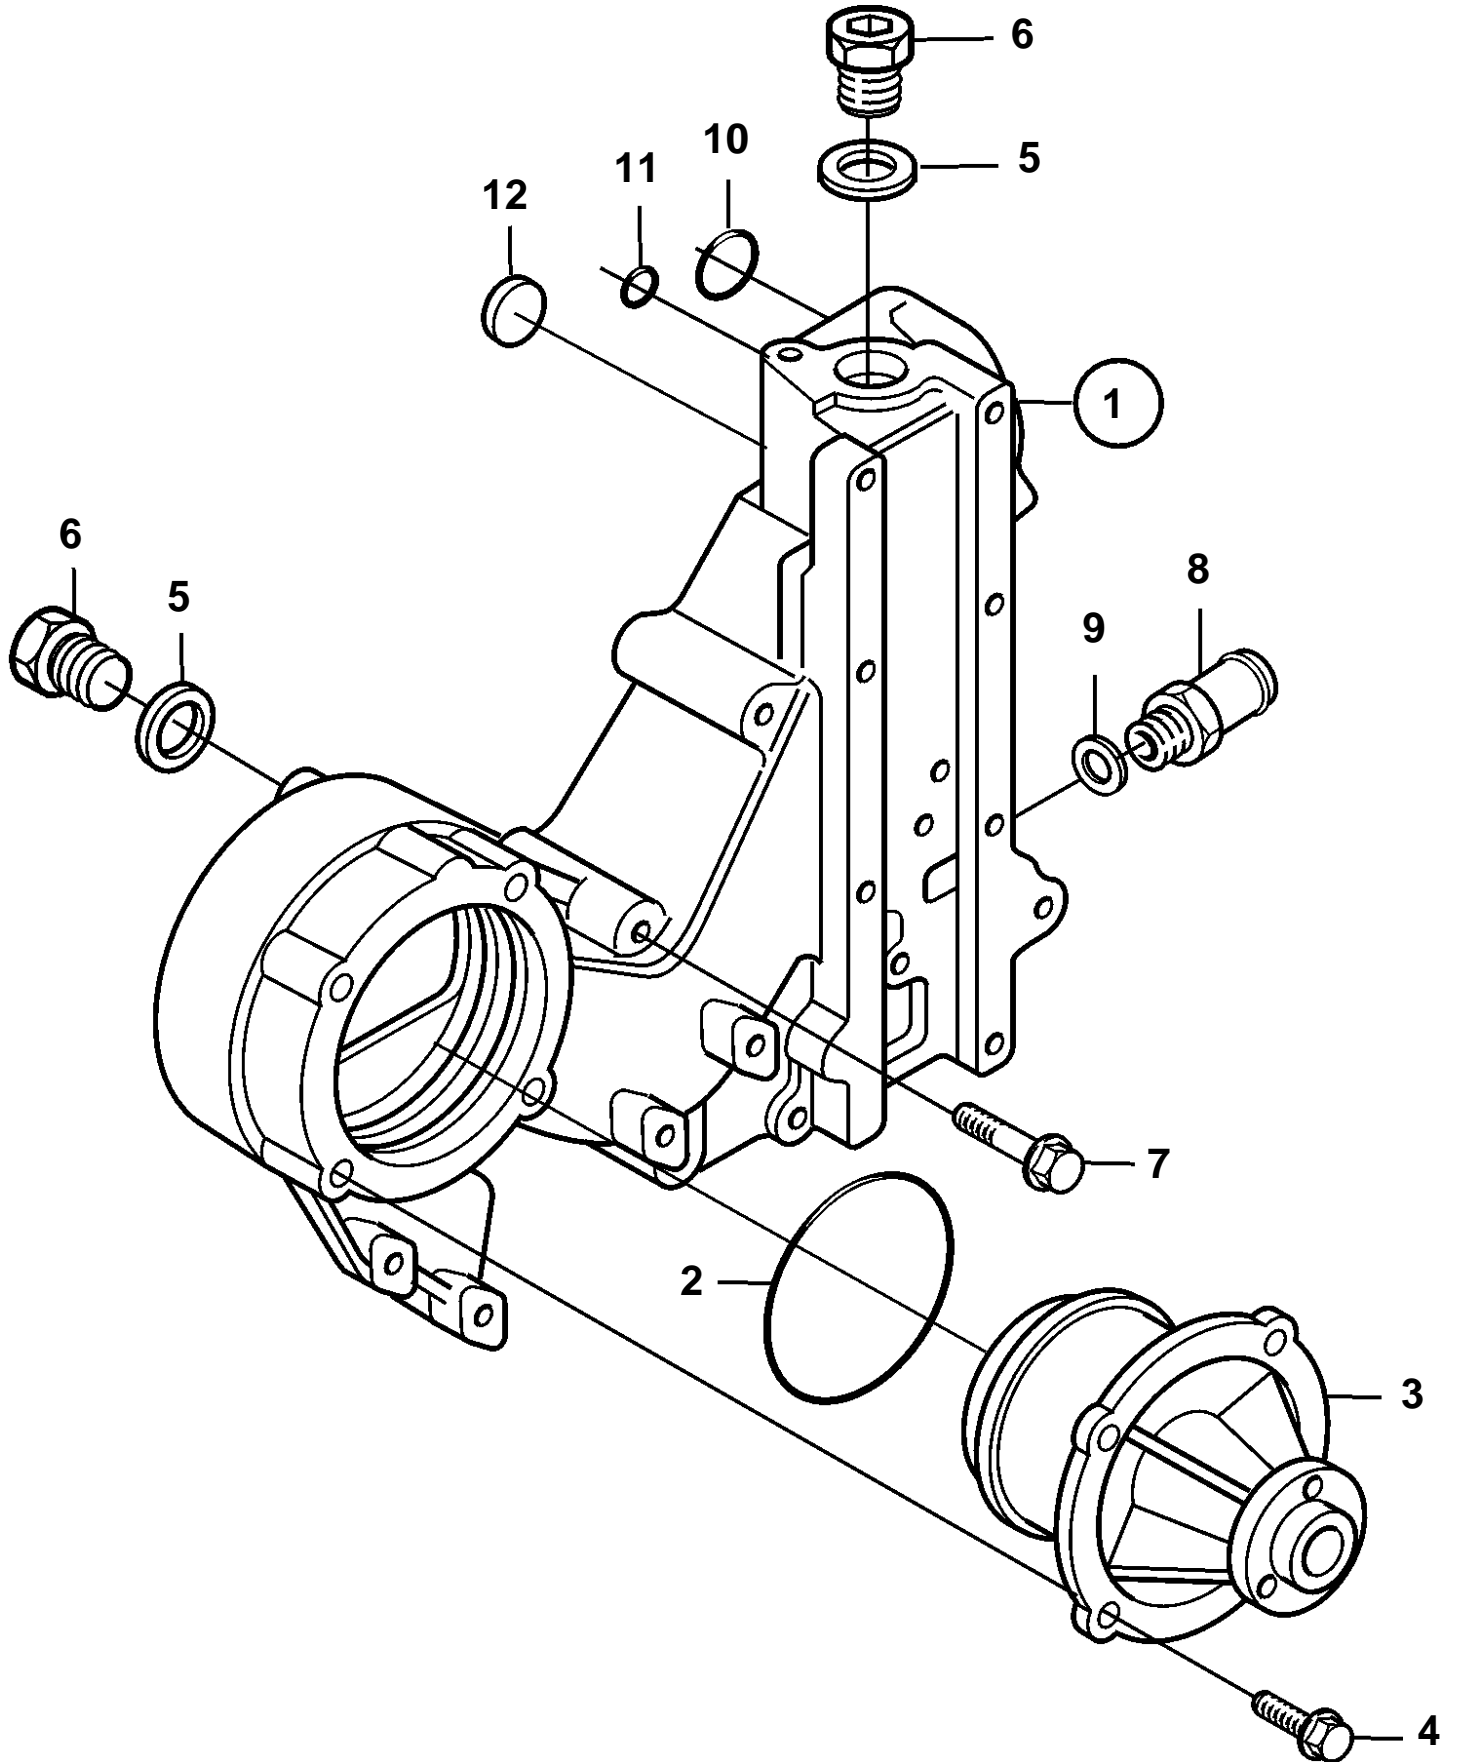

D5A-A T, D5A-A TA, D7A-A T, D7A-A TA, D7C-A TA

D5A-A T, D5A-A TA, D7A-A T, D7A-A TA, D7C-A TA

REF	PART NO.	QTY	DESCRIPTION
1	888843	1	Pump housing
2	20459005	1	· Sealing ring
3	20502535	1	· Circulation pump
4	20460222	4	· Screw
5	947281	2	· Gasket
6	20405519	2	· Bleeder screw
7	965181	7	Screw
8	20412313	1	Hose nipple
9	947622	1	Gasket
10	20450737	1	Sealing ring
11	20450739	1	Sealing ring
12	20459009	1	Plug