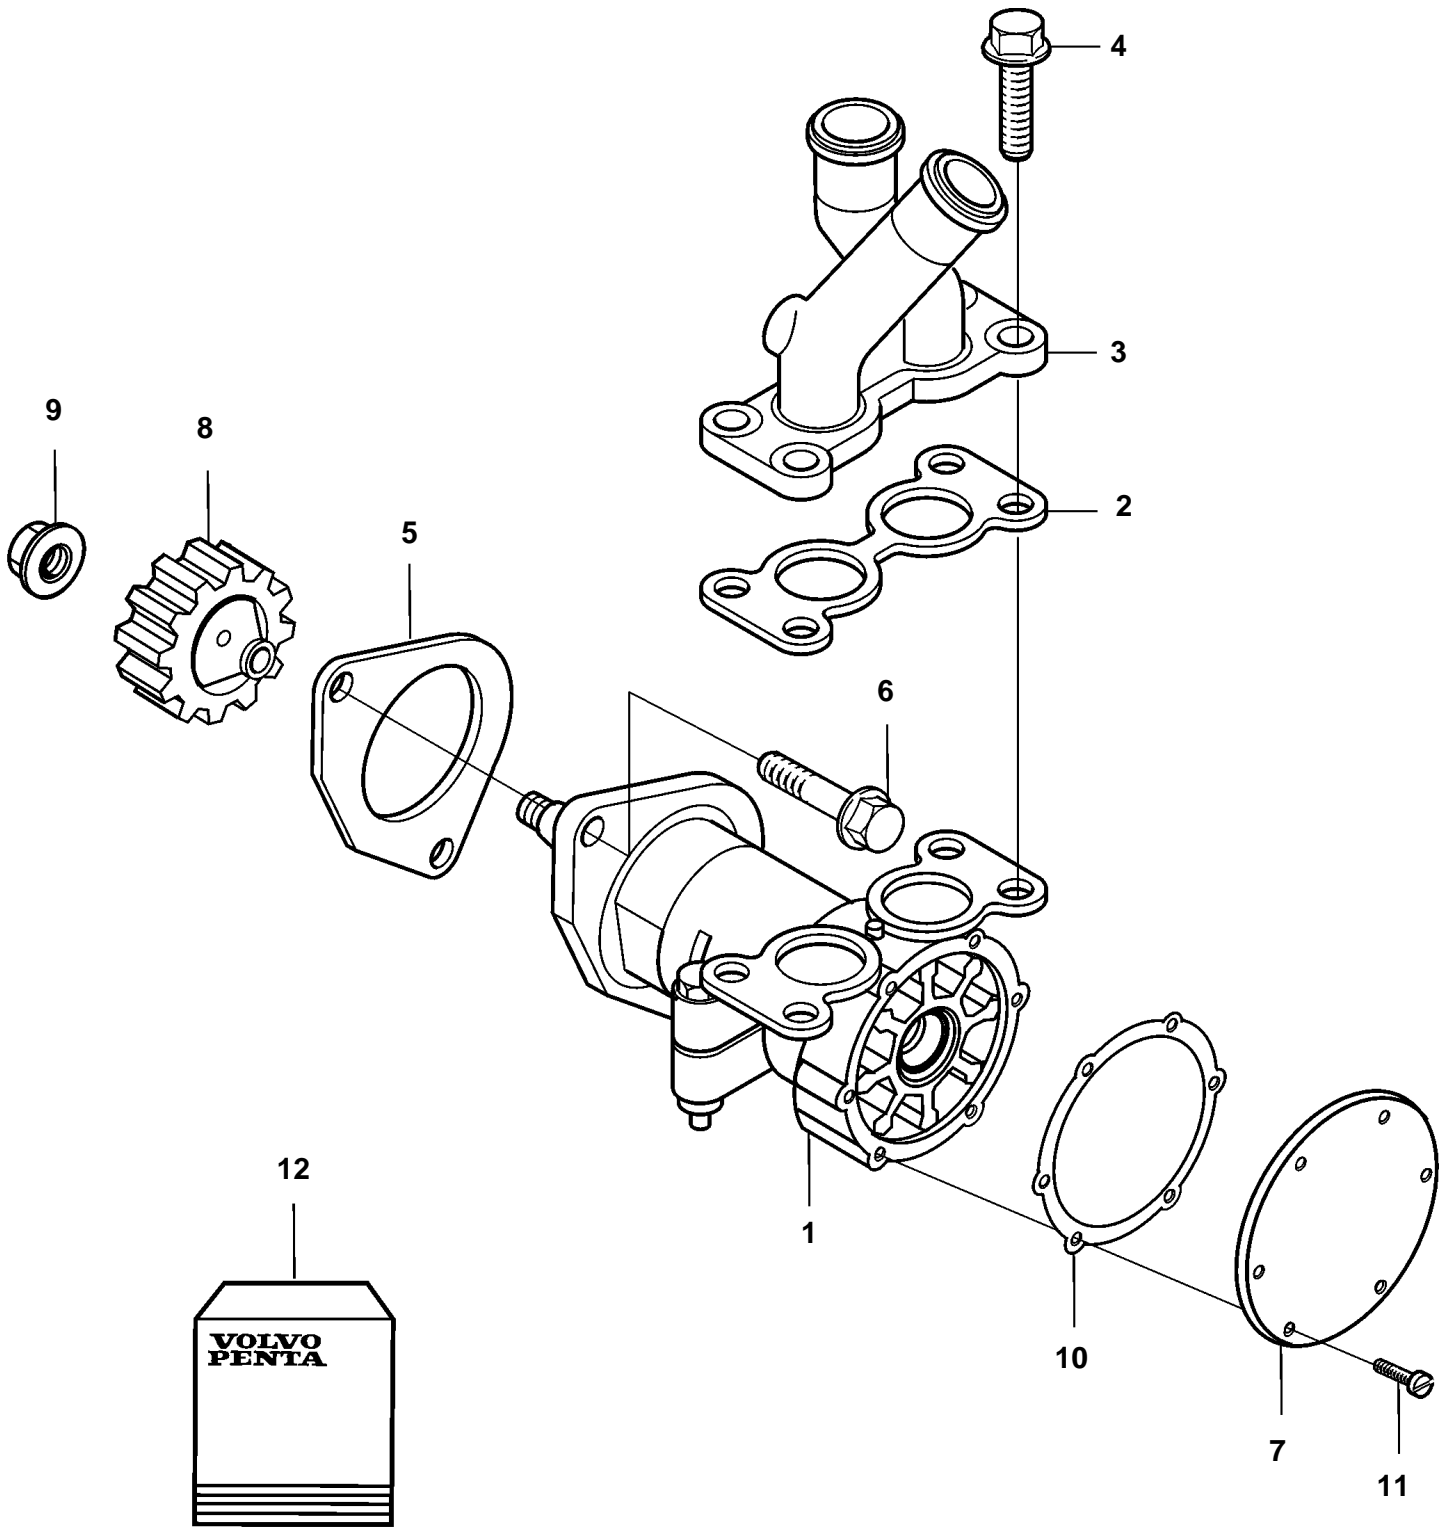

D5A-A T, D5A-A TA, D7A-A T, D7A-A TA, D7C-A TA

19656

D5A-A T, D5A-A TA, D7A-A T, D7A-A TA, D7C-A TA

REF	PART NO.	QTY	DESCRIPTION	NOTES
1	3838288	1	Sea water pump	
2	3838287	1	Gasket	
3	3838286	1	Connection pipe	
4	20441520	4	Screw	
5	3838321	1	Gasket	
6	970947	2	Screw	
7		1	Pump cover	
8	20460505	1	Gear	
9	971096	1	Nut	
10		1	Gasket	
11		6	Screw	
12	877486	1	Impeller kit	SEE GROUP 99