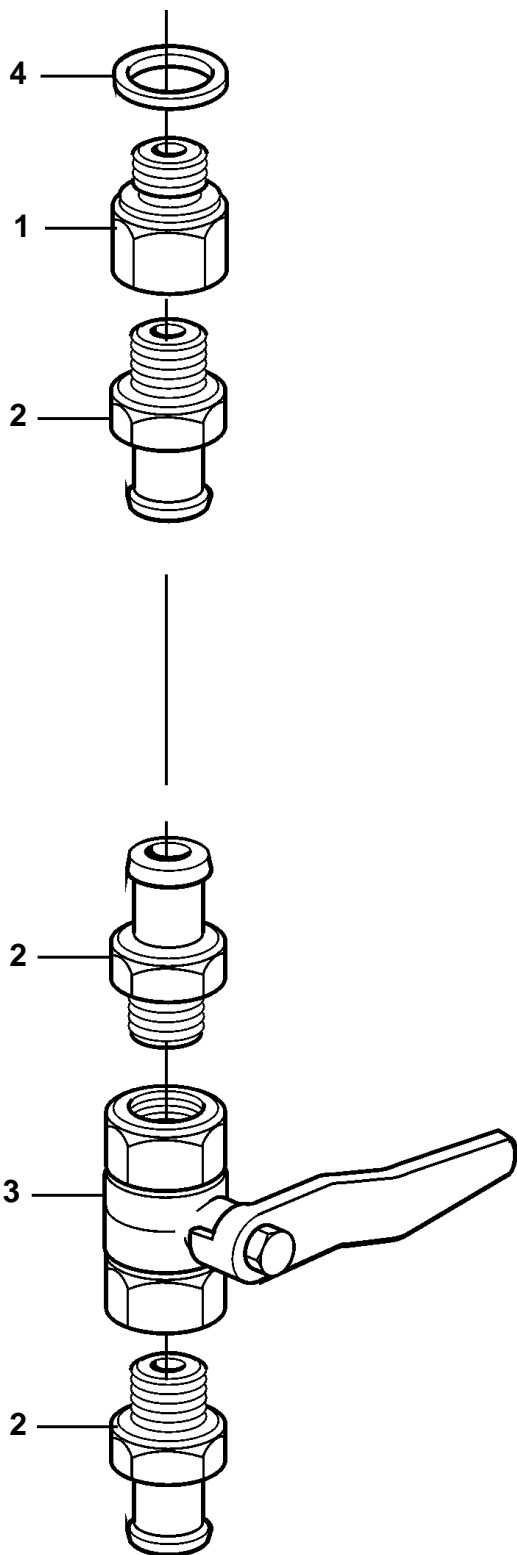

D5A-A T, D5A-A TA, D7A-A T, D7A-A TA, D7C-A TA

D5A-A T, D5A-A TA, D7A-A T, D7A-A TA, D7C-A TA

REF	PART NO.	QTY	DESCRIPTION
1	979285	2	Nipple
2	479978	6	Nipple
3	1140097	2	Ball valve
4	947628	2	Gasket