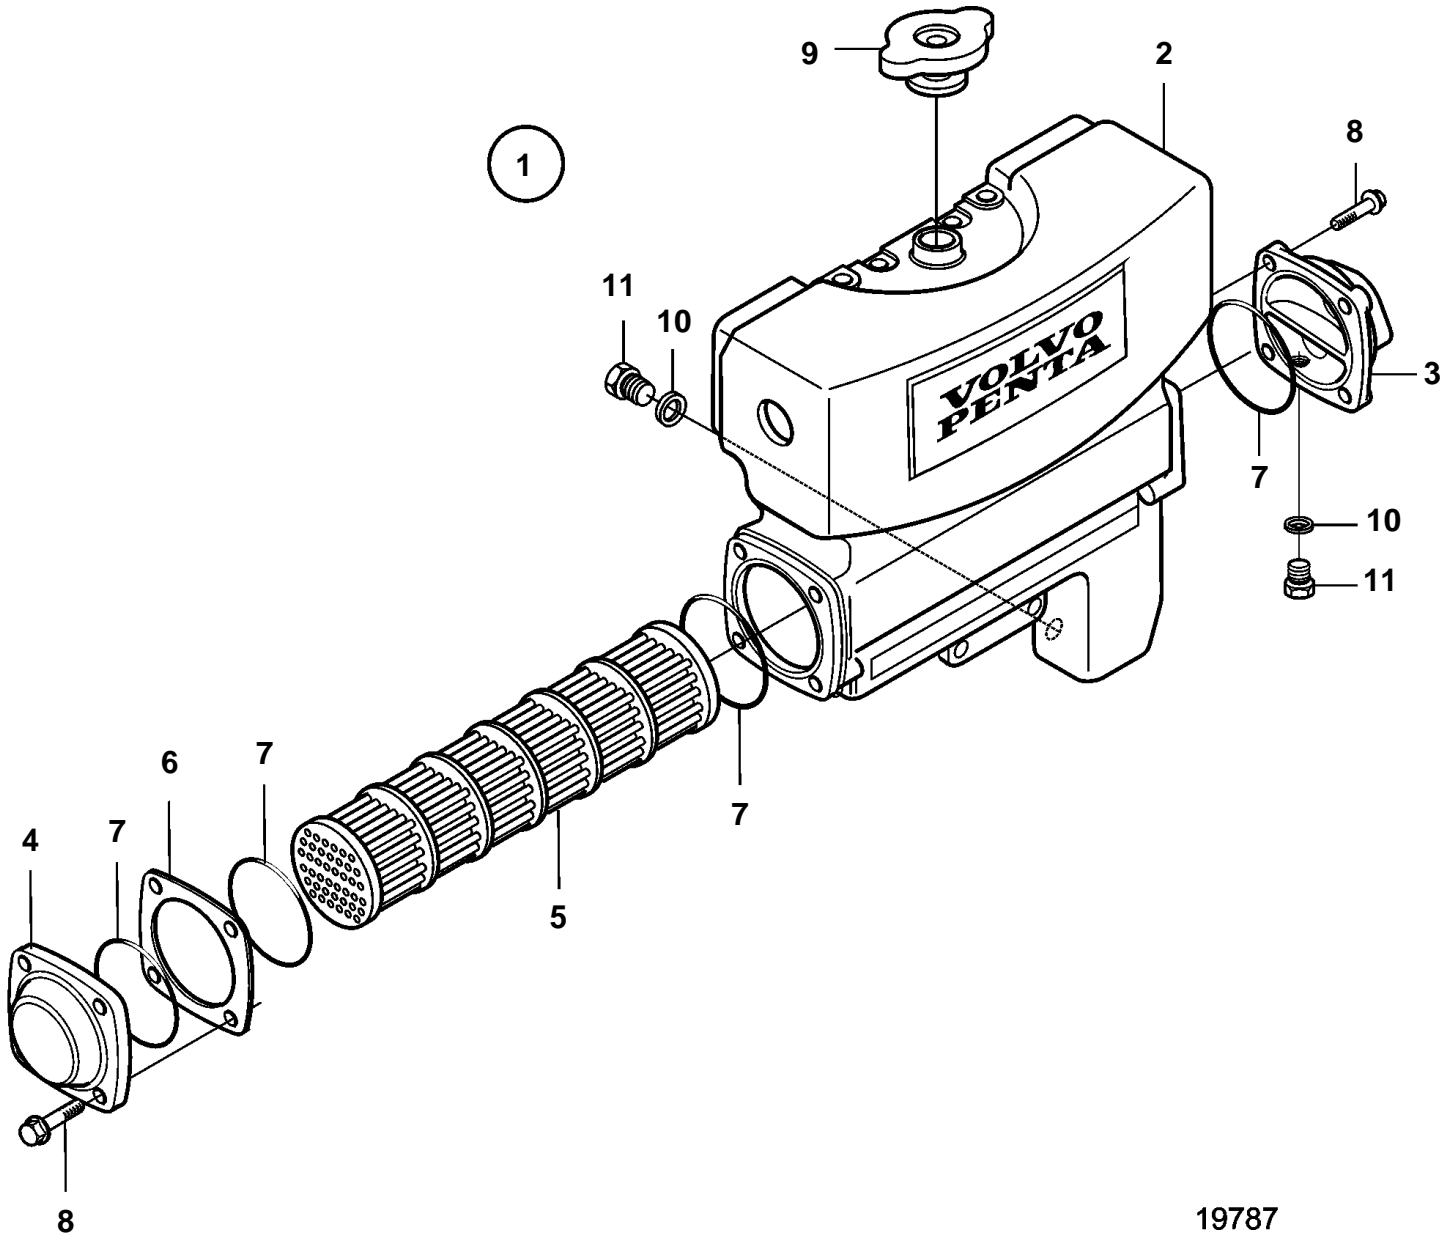

D5A-A T, D5A-A TA, D7A-A T, D7A-A TA, D7C-A TA

19787

D5A-A T, D5A-A TA, D7A-A T, D7A-A TA, D7C-A TA

| REF | PART NO. | QTY | DESCRIPTION | NOTES |
|-----|----------|-----|-----------------------|---------|
| 1 | 3838284 | 1 | Heat exchanger | |
| 2 | | | Housingheat exchanger | |
| 3 | 3838334 | 1 | · End cover | |
| 4 | 3838333 | 1 | · End cover | |
| 5 | 3838332 | 1 | · Insert | |
| 6 | 3838335 | 1 | · Spacer | |
| 7 | 3838336 | 4 | · O-ring | |
| 8 | 3838337 | 8 | · Screw | |
| 9 | 3838338 | 1 | · Pressure cap | (1 bar) |
| 10 | 3838339 | 2 | · Washer | |
| 11 | 3838340 | 2 | · Plug | |