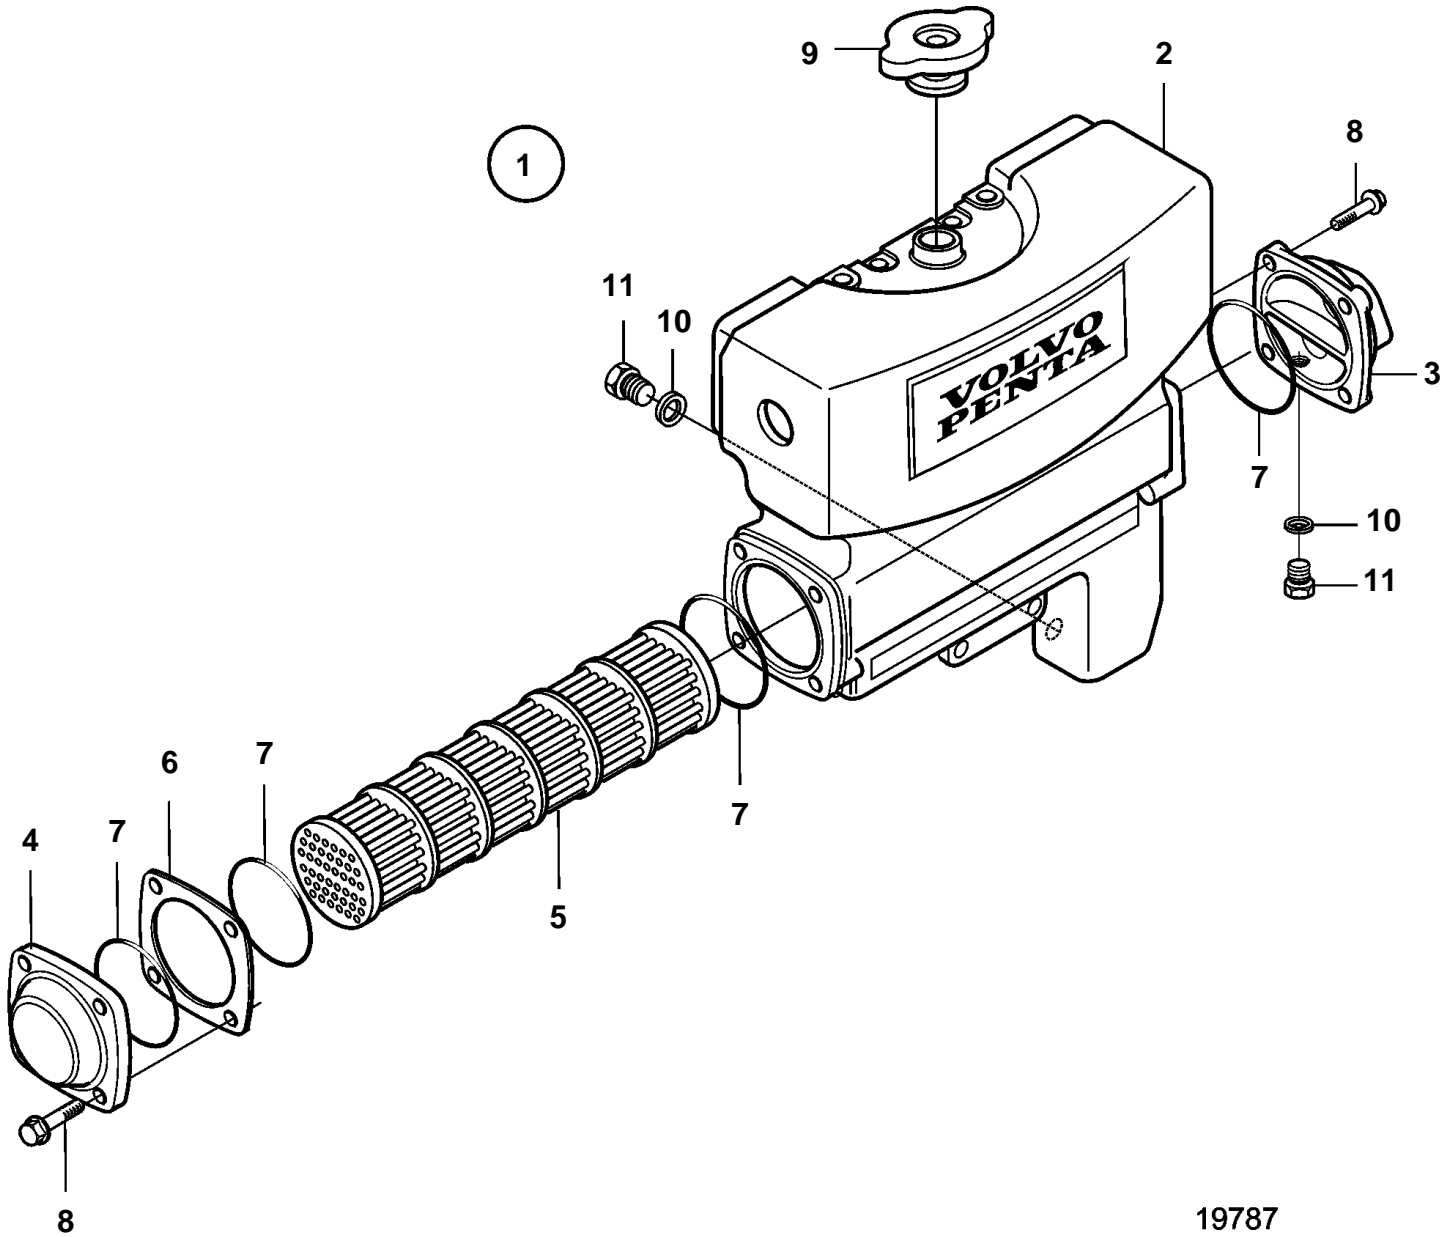

D5A-A T, D5A-A TA, D7A-A T, D7A-A TA, D7C-A TA

19787

D5A-A T, D5A-A TA, D7A-A T, D7A-A TA, D7C-A TA

REF	PART NO.	QTY	DESCRIPTION	NOTES
1	3838284	1	Heat exchanger	
2			Housingheat exchanger	
3	3838334	1	· End cover	
4	3838333	1	· End cover	
5	3838332	1	· Insert	
6	3838335	1	· Spacer	
7	3838336	4	· O-ring	
8	3838337	8	· Screw	
9	3838338	1	· Pressure cap	(1 bar)
10	3838339	2	· Washer	
11	3838340	2	· Plug	