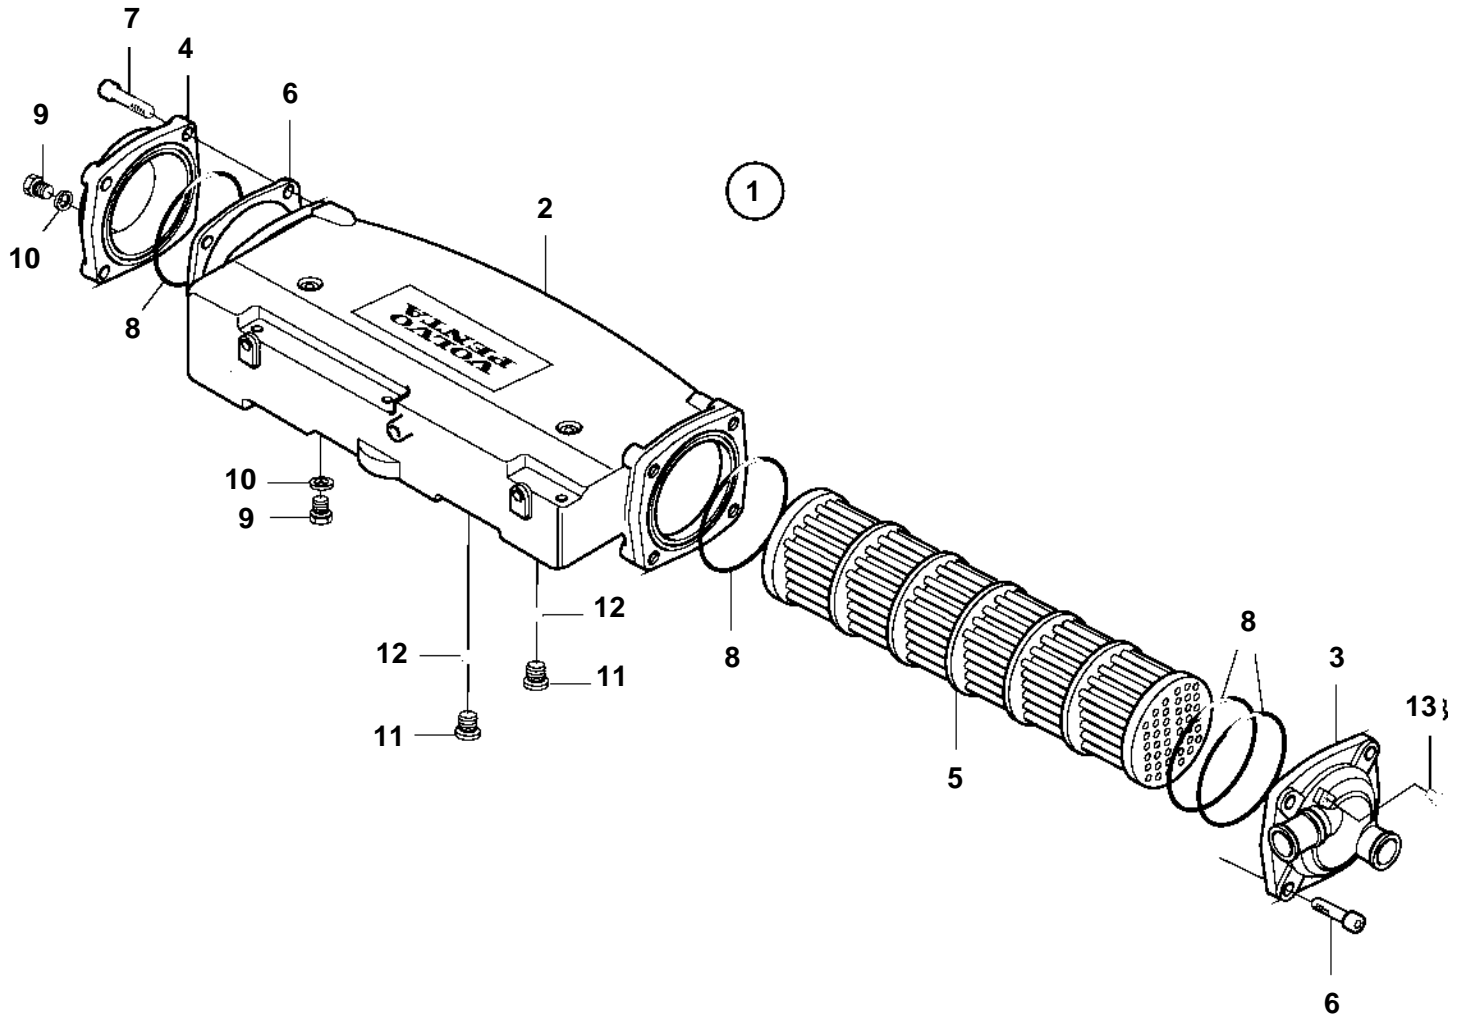

D7A-A TA, D7C-A TA

19791

D7A-A TA, D7C-A TA

REF	PART NO.	QTY	DESCRIPTION
1	3838415	1	Intercooler
2		1	· Housingintercooler
3	3838410	1	· End cover
4	3838409	1	· End cover
5	3838411	1	· Insert
6	3838407	1	· Spacer
7	3838337	8	· Screw
8	3838406	4	· O-ring
9	3838340	2	· Plug
10	3838339	2	· Washer
11	866759	2	· Plug
12	866758	2	· Steel ball
13	981749	2	· Plug