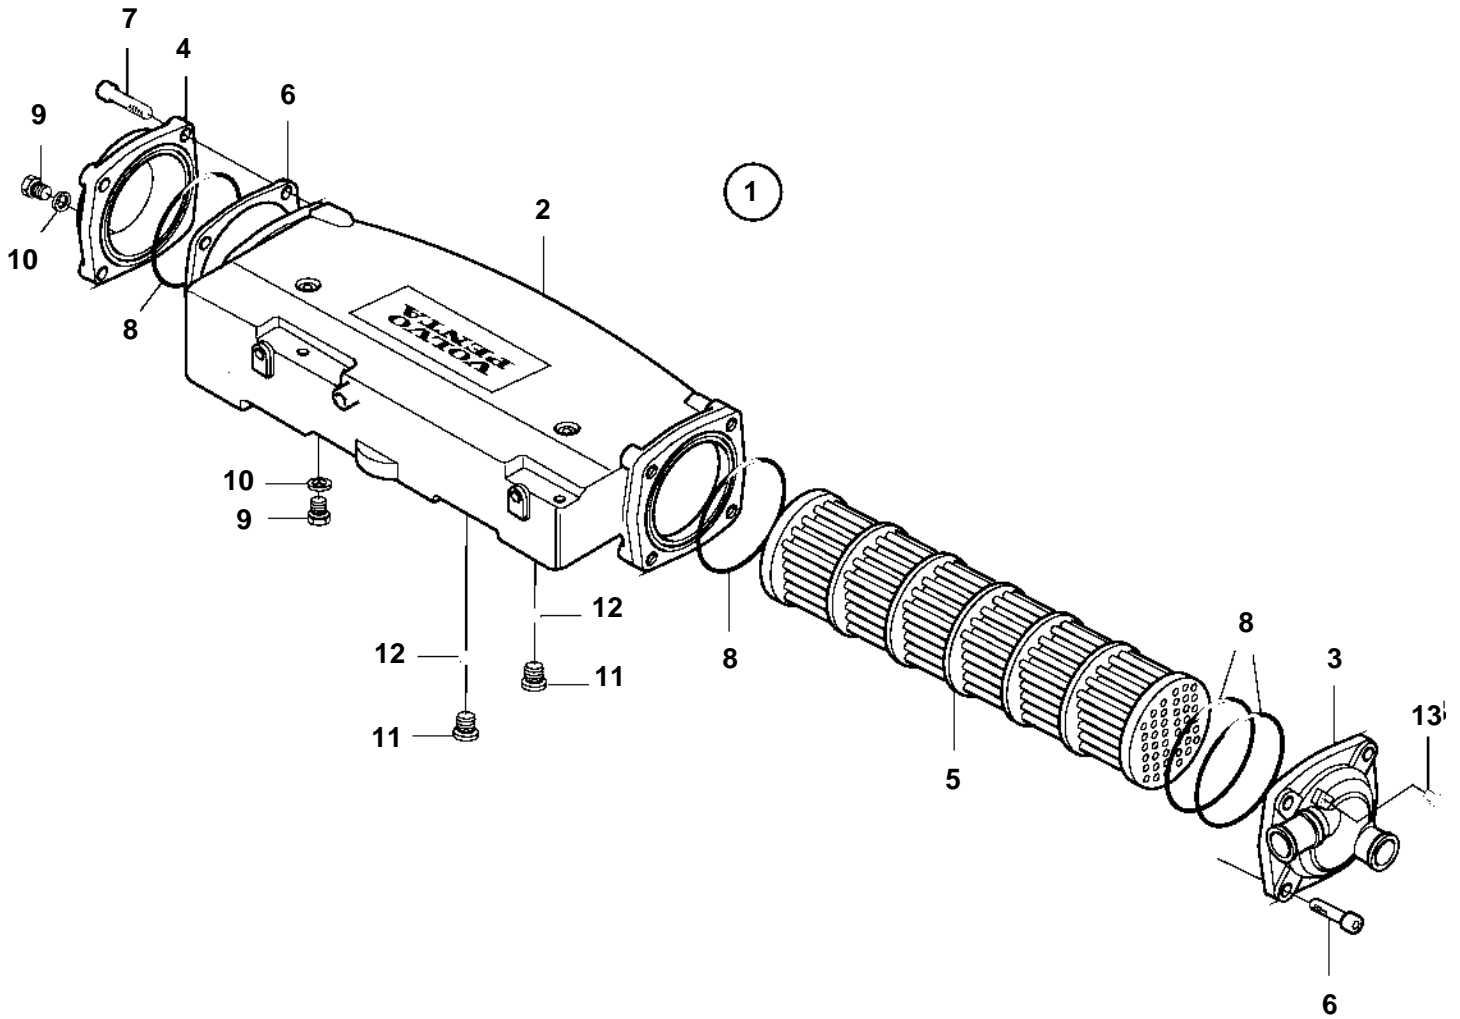

D5A-A TA

19788

D5A-A TA

REF	PART NO.	QTY	DESCRIPTION
1	3838414	1	Intercooler
2		1	· Housingintercooler
3	3838410	1	· End cover
4	3838409	1	· End cover
5	3838408	1	· Insert
6	3838407	1	· Spacer
7	3838337	8	· Screw
8	3838406	4	· O-ring
9	3838340	2	· Plug
10	3838339	2	· Washer
11	866759	2	· Plug
12	866758	2	· Steel ball
13	981749	2	· Plug