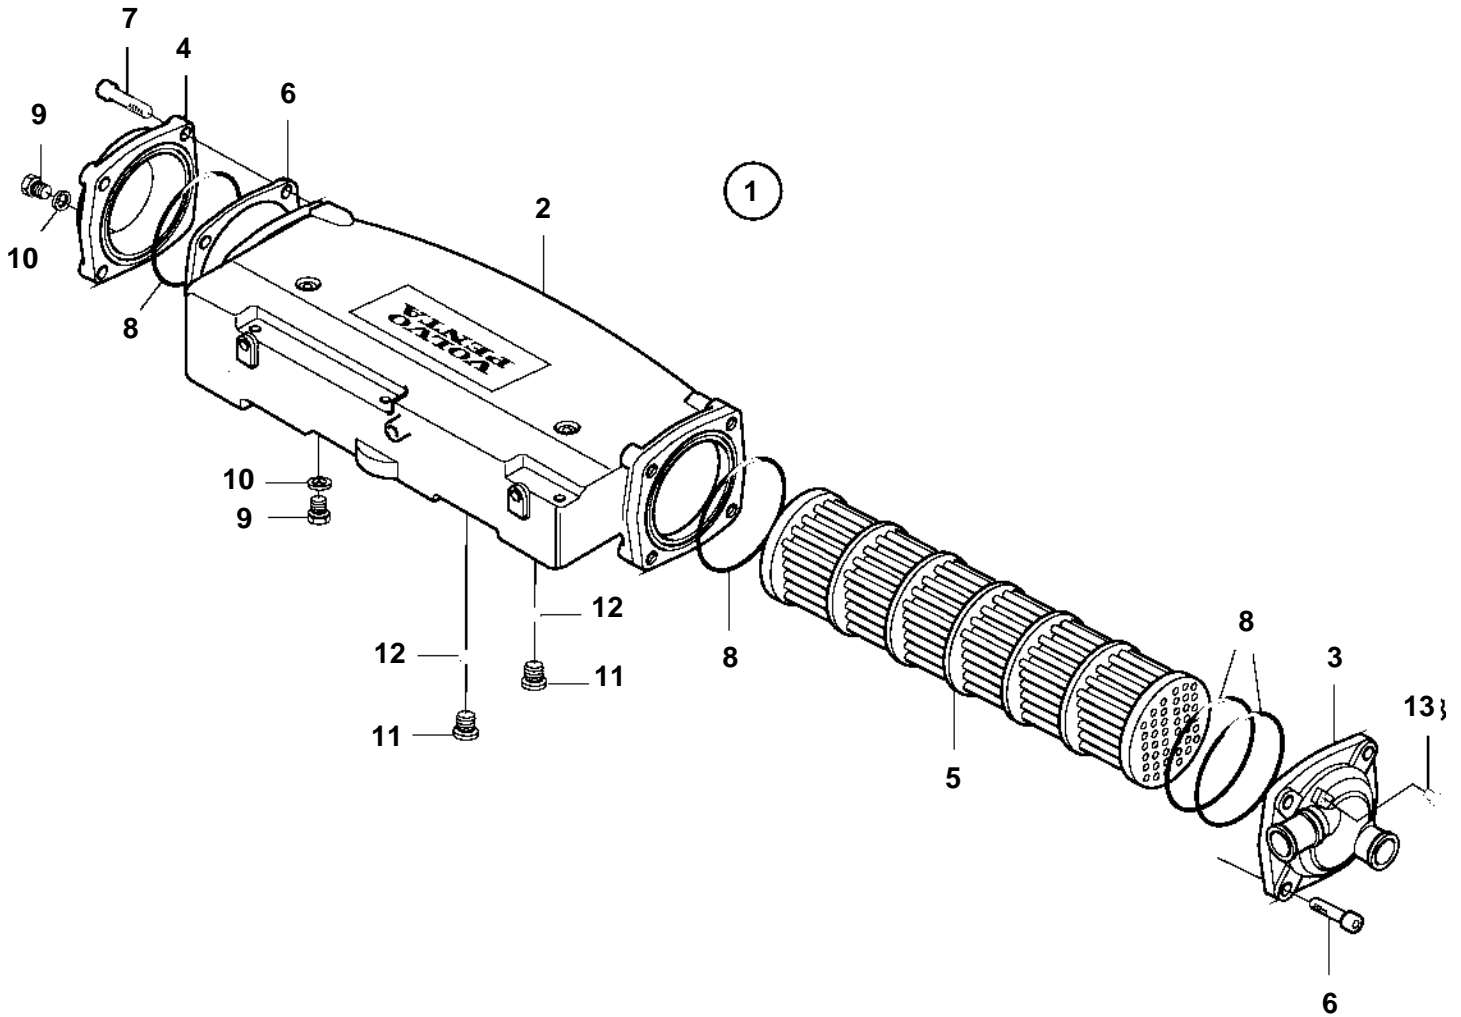

D7A-A TA, D7C-A TA

19791

D7A-A TA, D7C-A TA

REF	PART NO.	QTY	DESCRIPTION
1	3838415	1	Intercooler
2		1	· Housingintercooler
3	3838410	1	· End cover
4	3838409	1	· End cover
5	3838411	1	· Insert
6	3838407	1	· Spacer
7	3838337	8	· Screw
8	3838406	4	· O-ring
9	3838340	2	· Plug
10	3838339	2	· Washer
11	866759	2	· Plug
12	866758	2	· Steel ball
13	981749	2	· Plug