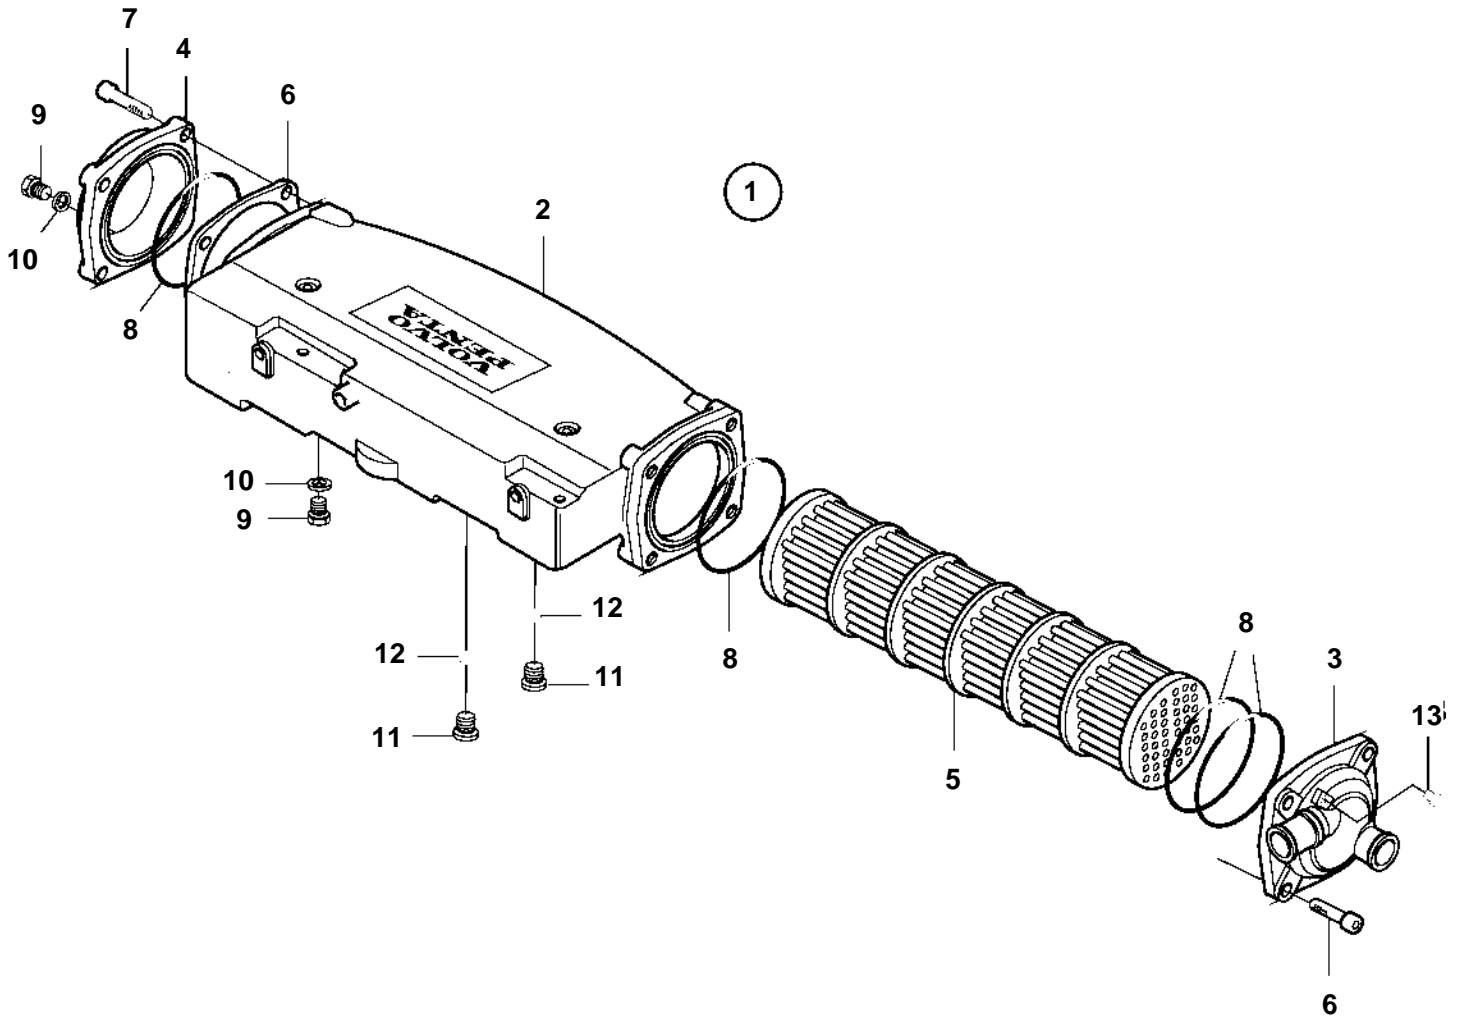

D5A-A TA

19788

D5A-A TA

REF	PART NO.	QTY	DESCRIPTION
1	3838414	1	Intercooler
2		1	· Housingintercooler
3	3838410	1	· End cover
4	3838409	1	· End cover
5	3838408	1	· Insert
6	3838407	1	· Spacer
7	3838337	8	· Screw
8	3838406	4	· O-ring
9	3838340	2	· Plug
10	3838339	2	· Washer
11	866759	2	· Plug
12	866758	2	· Steel ball
13	981749	2	· Plug