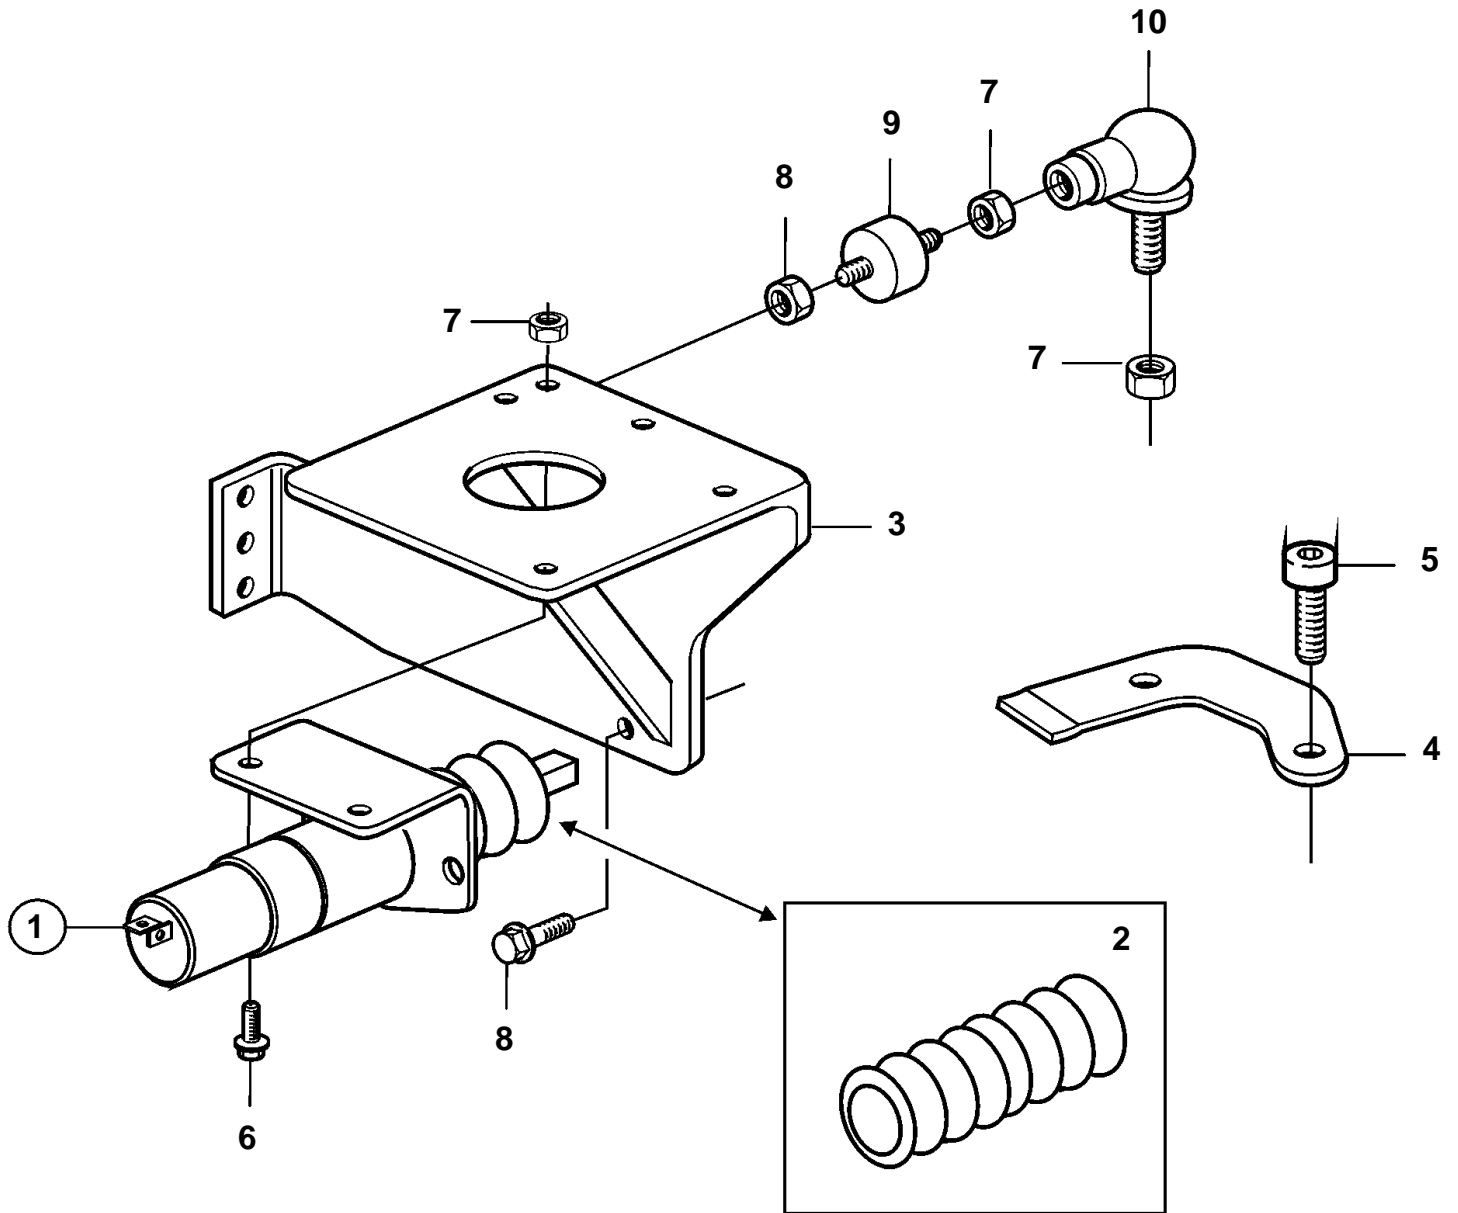

D5A-A T, D5A-A TA, D7A-A T, D7A-A TA, D7C-A TA

19824

D5A-A T, D5A-A TA, D7A-A T, D7A-A TA, D7C-A TA

REF	PART NO.	QTY	DESCRIPTION
1	20532245	1	Solenoid
2	3587675	1	Rubber bellows
3	3836012	1	Bracket
4	20464446	1	Stop plate
5	956081	2	Screw
6	20459227	2	Screw
7	955781	5	Nut
8	20405792	3	Screw
9	20476626	1	Rubber buffer
10	20464445	1	Ball joint