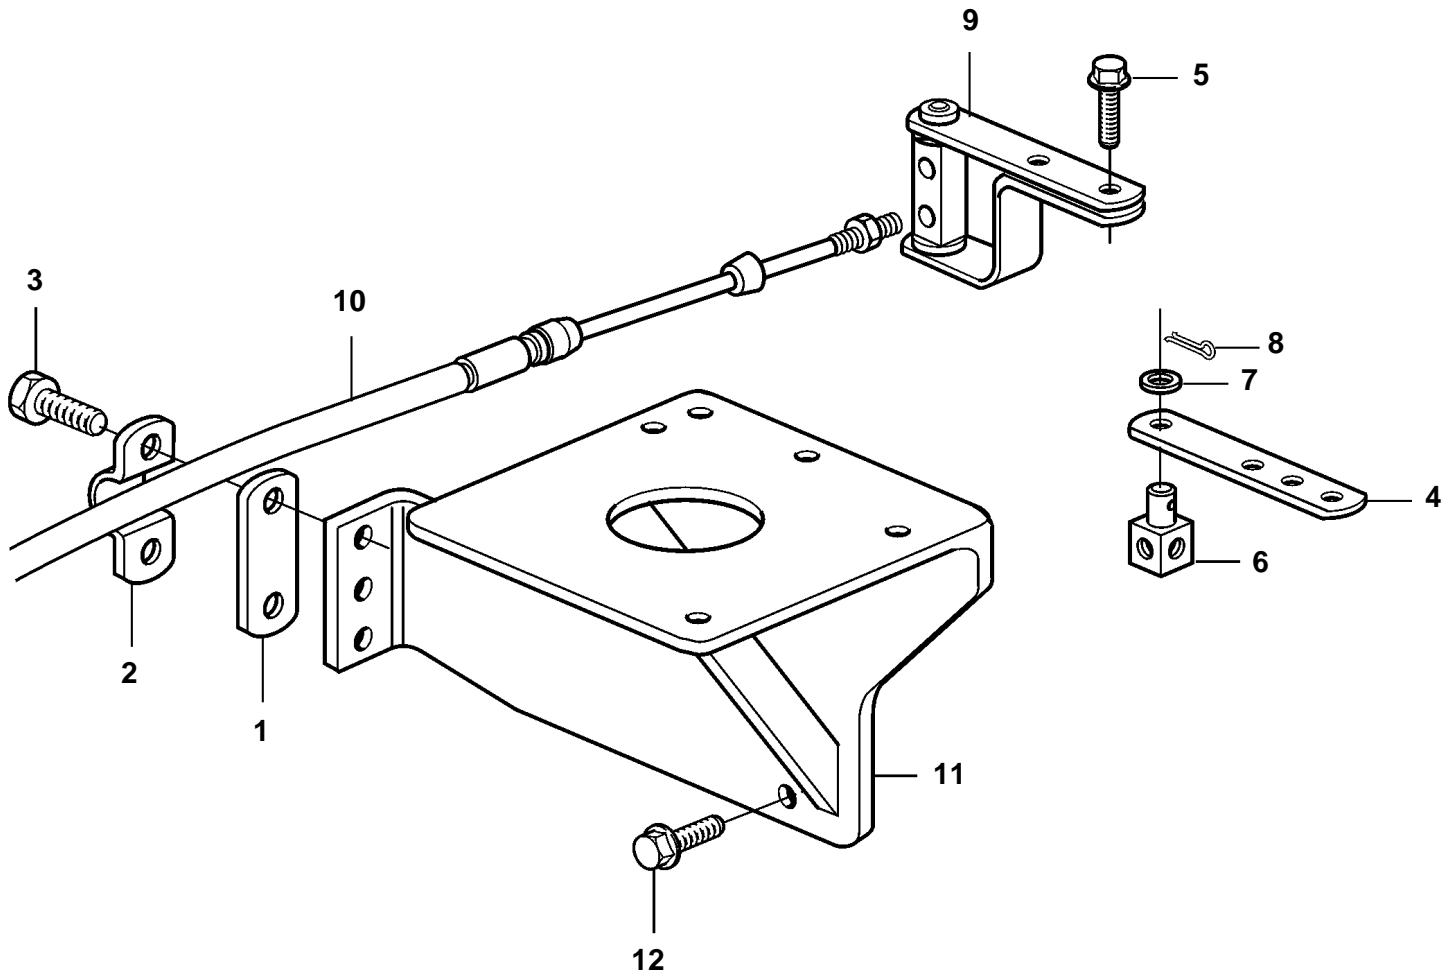

D5A-A T, D5A-A TA, D7A-A T, D7A-A TA, D7C-A TA

19831

D5A-A T, D5A-A TA, D7A-A T, D7A-A TA, D7C-A TA

REF	PART NO.	QTY	DESCRIPTION	SEE SEC.	NOTES
1	819068	1	Washer		
2	819067	1	Brace		
3	956081	2	Screw		
4	3835545	1	Extension		ALT
5	20405729	2	Screw		
6	853217	1	Cube		
7	940191	1	Washer		
8	949791	1	Cotter pin		
9	3836032	1	Lever		ALT
10		1	Control cable	231	
11	3836012	1	Bracket		