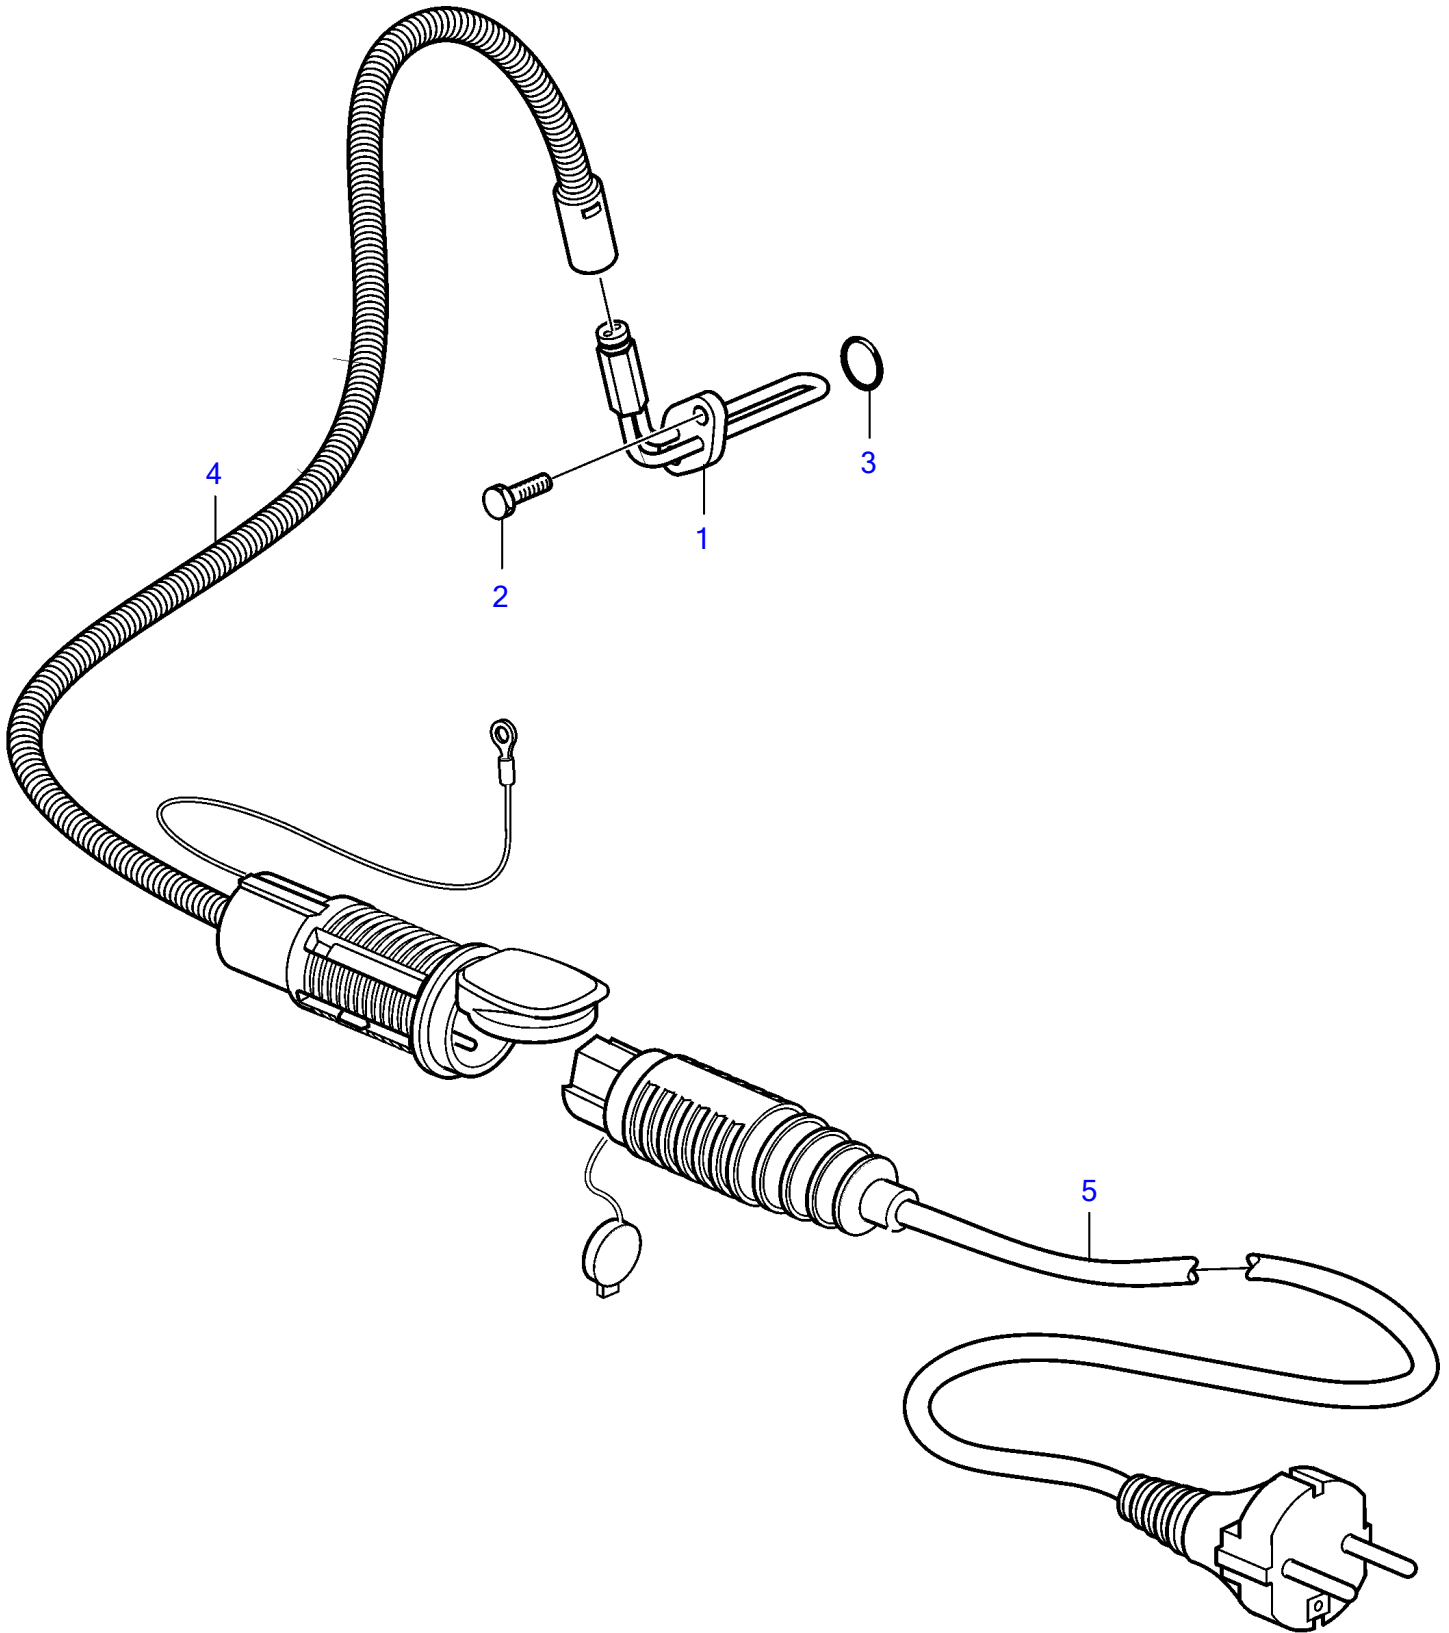

D5A-A T, D5A-A TA, D7A-A T, D7A-A TA, D5A-B TA, D7A-B TA, D7C-B TA, D7C-A TA

24113

D5A-A T, D5A-A TA, D7A-A T, D7A-A TA, D5A-B TA, D7A-B TA, D7C-B TA, D7C-A TA

REF	PART NO.	QTY	DESCRIPTION	NOTES
1	20573949	1	Engine heater	600W / 230V
2	965215	2	Flange screw	
3	20405599	2	O-ring	
4	20555190	1	Cable	SN-1098013, Replaced by 20796993 and 20796994
	20796993	1	Cable set	SN1098014-
5	20796994	1	Cable set	