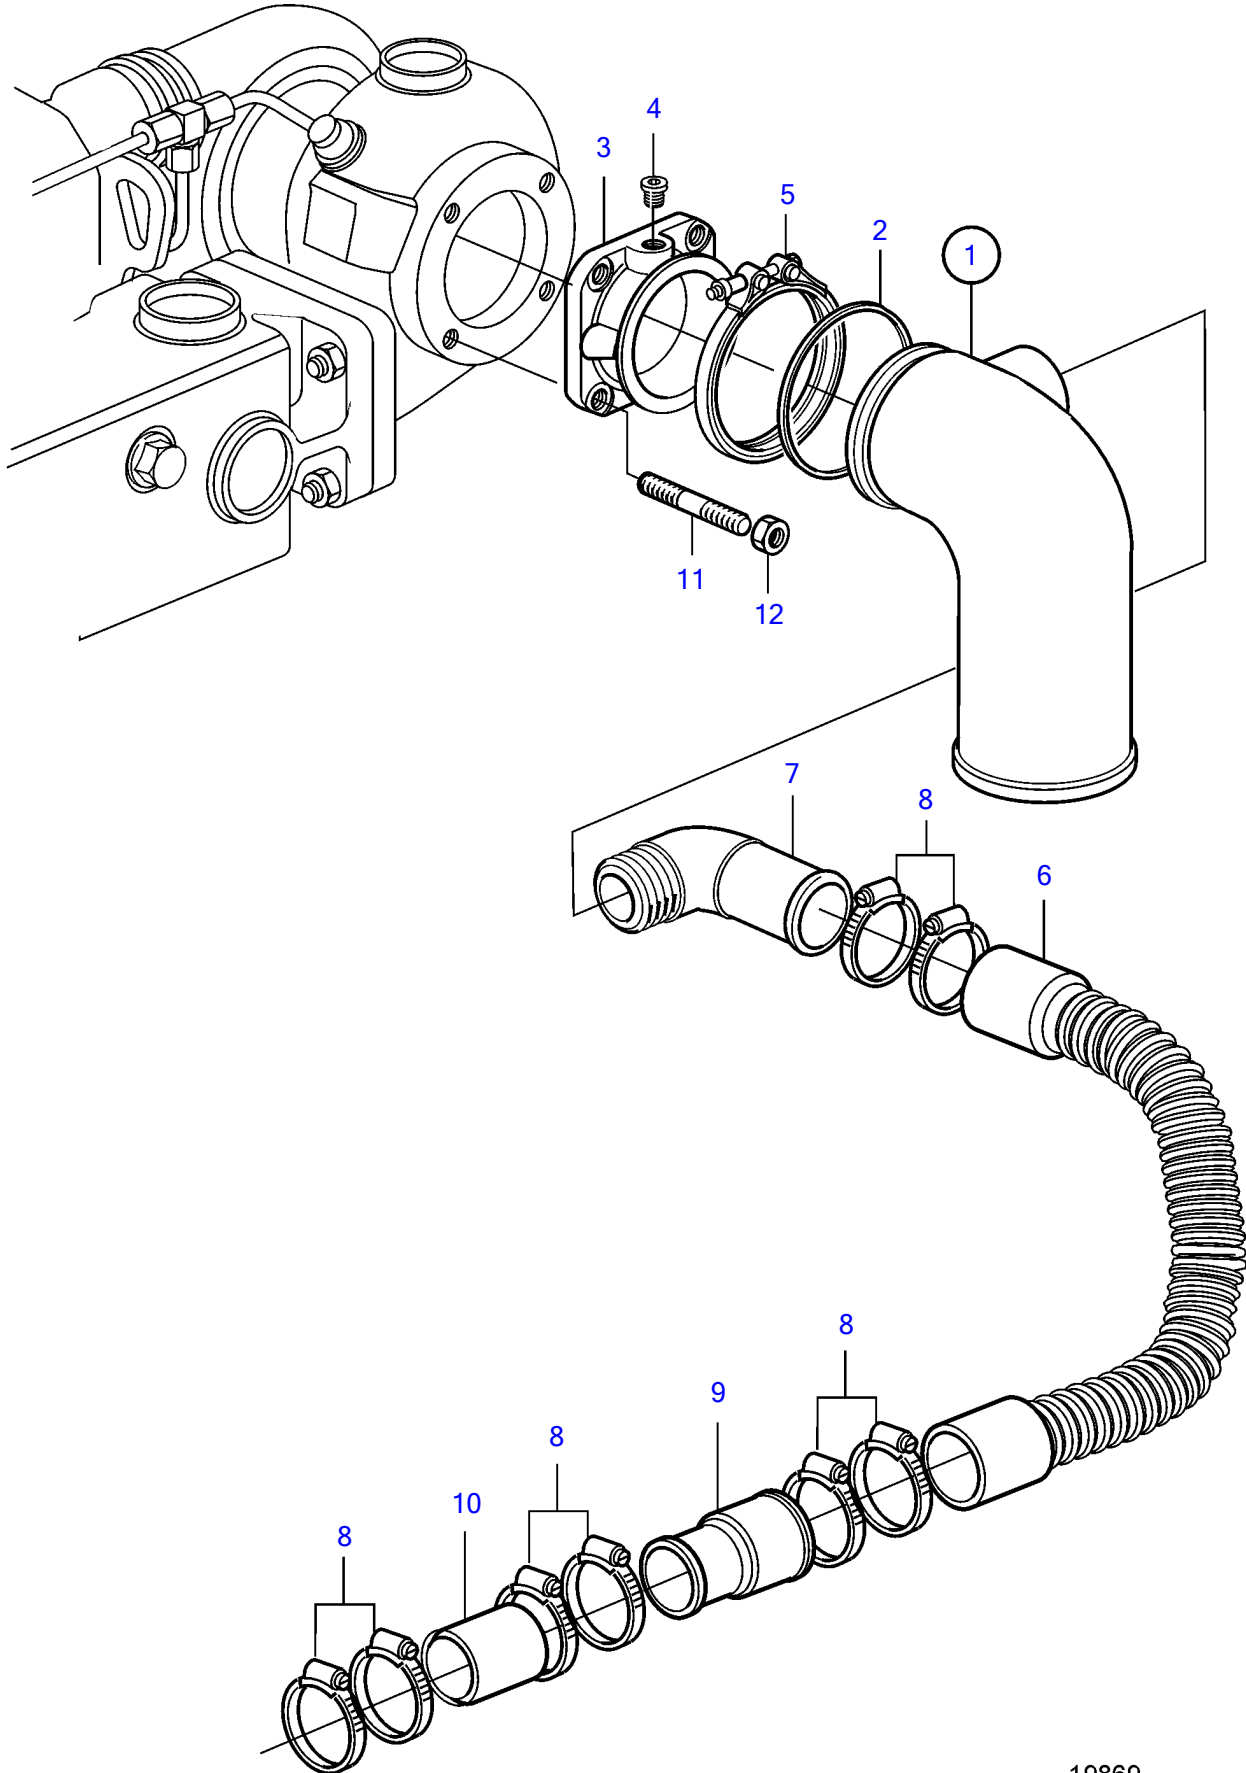

D7A-A T, D7A-A TA, D7A-B TA, D7C-B TA, D7C-A TA

D7A-A T, D7A-A TA, D7A-B TA, D7C-B TA, D7C-A TA

REF	PART NO.	QTY	DESCRIPTION	NOTES
1	3830988	1	Exhaust riser	
2		1	• Gasket	Not interchangeable.
3	3835923	1	Adapter	
4	952075	1	Plug	
5	3807212	1	Clamp	(3838942)
6	3886729	1	Hose	D7 ZF 220, ZF 280., L=576mm
7	848420	1	Hose connection	
8	988031	8	Clamp	
9	3838494	1	Pipe	
10	858471	X	Hose	
11	888785	4	Stud	
12	20412308	4	Hexagon nut	