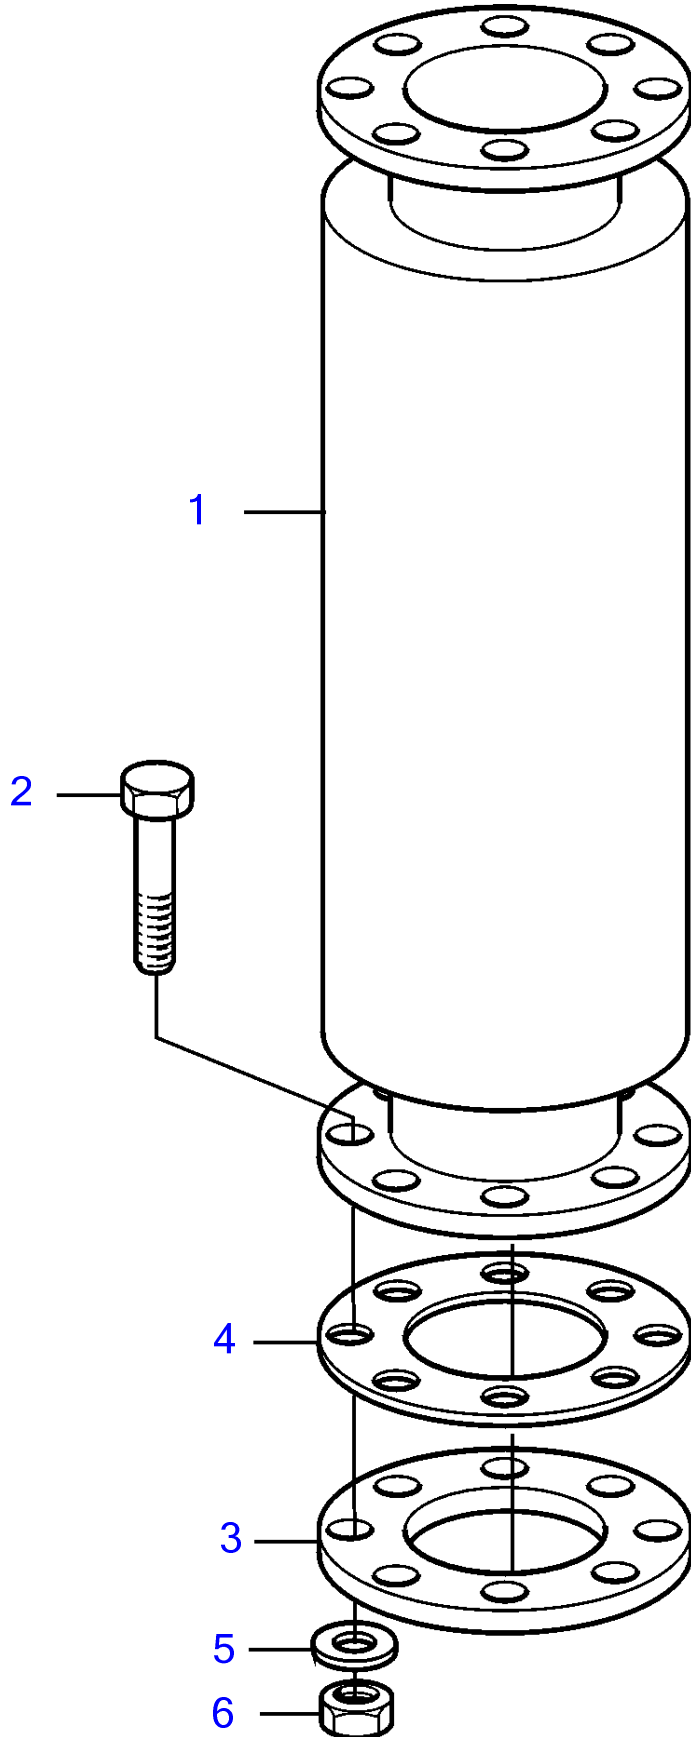

D7A-A T, D7A-A TA, D7C-A TA, D7A-B TA, D7C-B TA

19817

D7A-A T, D7A-A TA, D7C-A TA, D7A-B TA, D7C-B TA

REF	PART NO.	QTY	DESCRIPTION
1	836257	1	Muffler
2	955366	16	Hexagon screw
3	846414	2	Weld flange
4	862977	2	Gasket
5	941912	16	Spring washer
6	955785	16	Hexagon nut