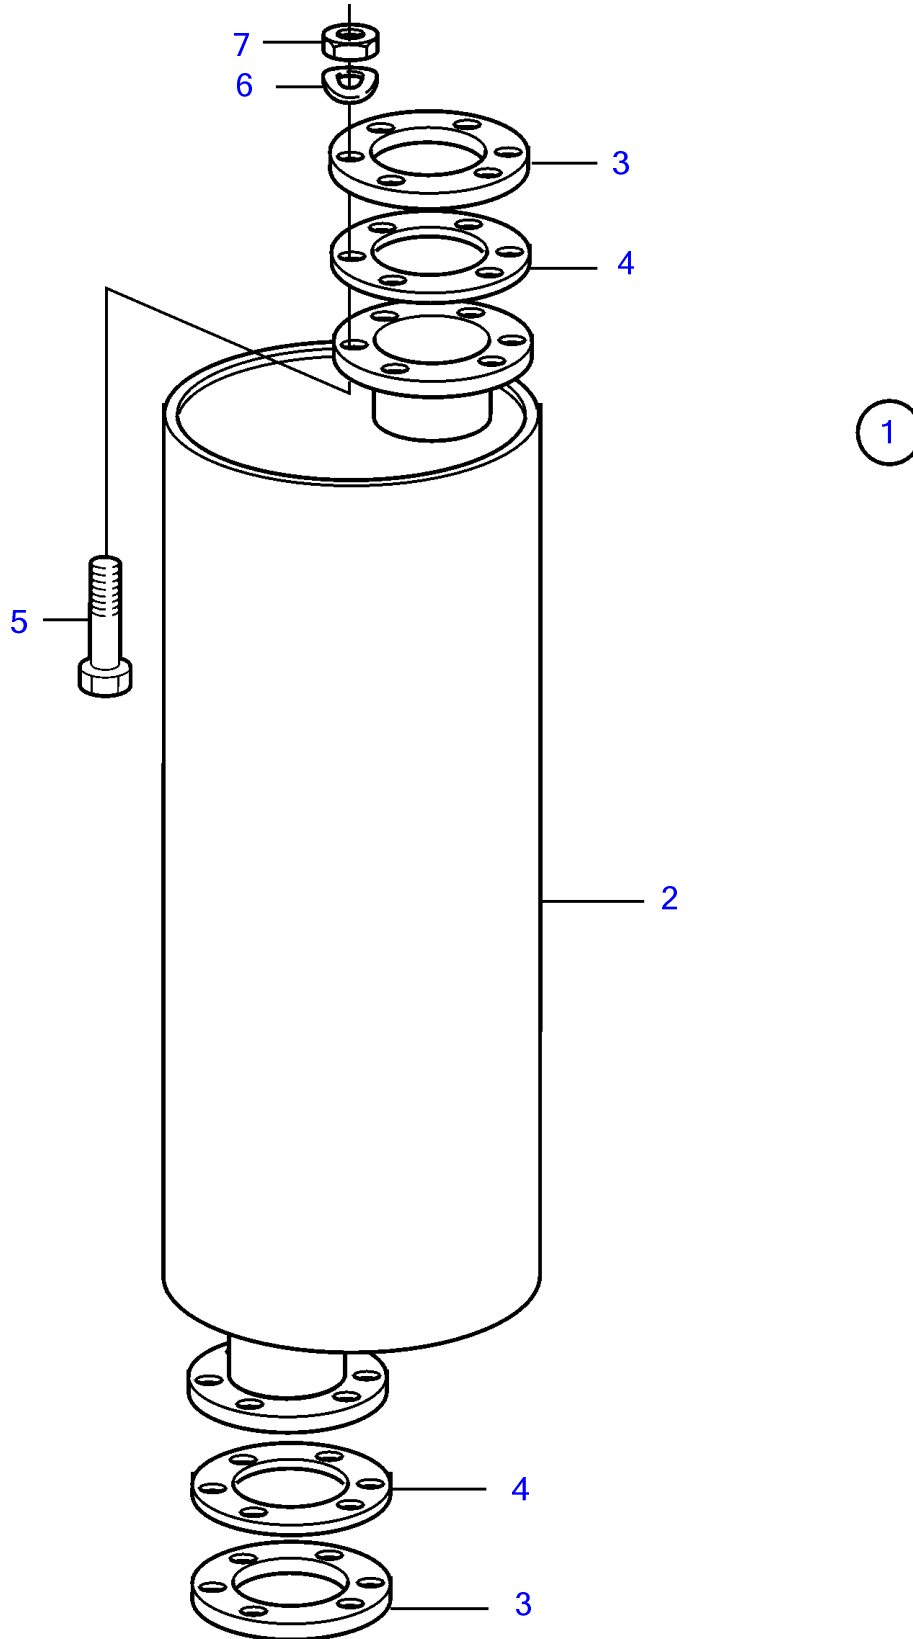

D5A-A T, D5A-A TA, D5A-B TA

D5A-A T, D5A-A TA, D5A-B TA

REF	PART NO.	QTY	DESCRIPTION
1	863047	1	Muffler, set
2	827021	1	• Muffler
3	846415	2	• Weld flange
4	862978	2	• Gasket
5	955365	8	• Hexagon screw
6	941912	8	• Spring washer
7	955785	8	• Hexagon nut