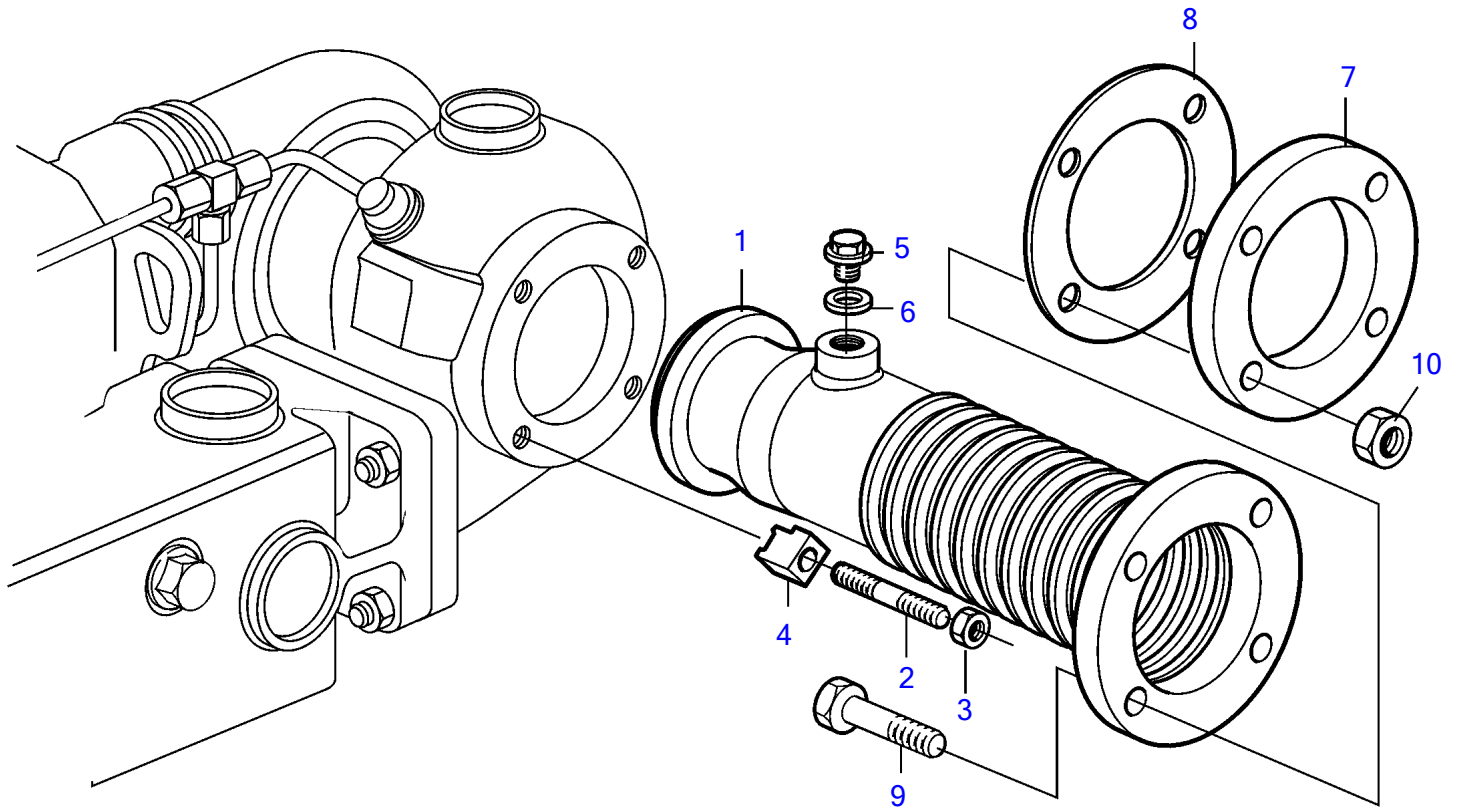

D7A-A T, D7A-A TA, D7A-B TA

19807

D7A-A T, D7A-A TA, D7A-B TA

REF	PART NO.	QTY	DESCRIPTION
1	3586664	1	Exhaust pipe extensi
2	888785	4	Stud
3	20412308	4	Hexagon nut
4	3838278	1	Bracket
5	20555025	1	Plug
6	3838278	4	Bracket
7	3838279	1	Flange
8	3838280	1	Gasket
9	20460864	4	Screw
10	979230	4	Flange nut