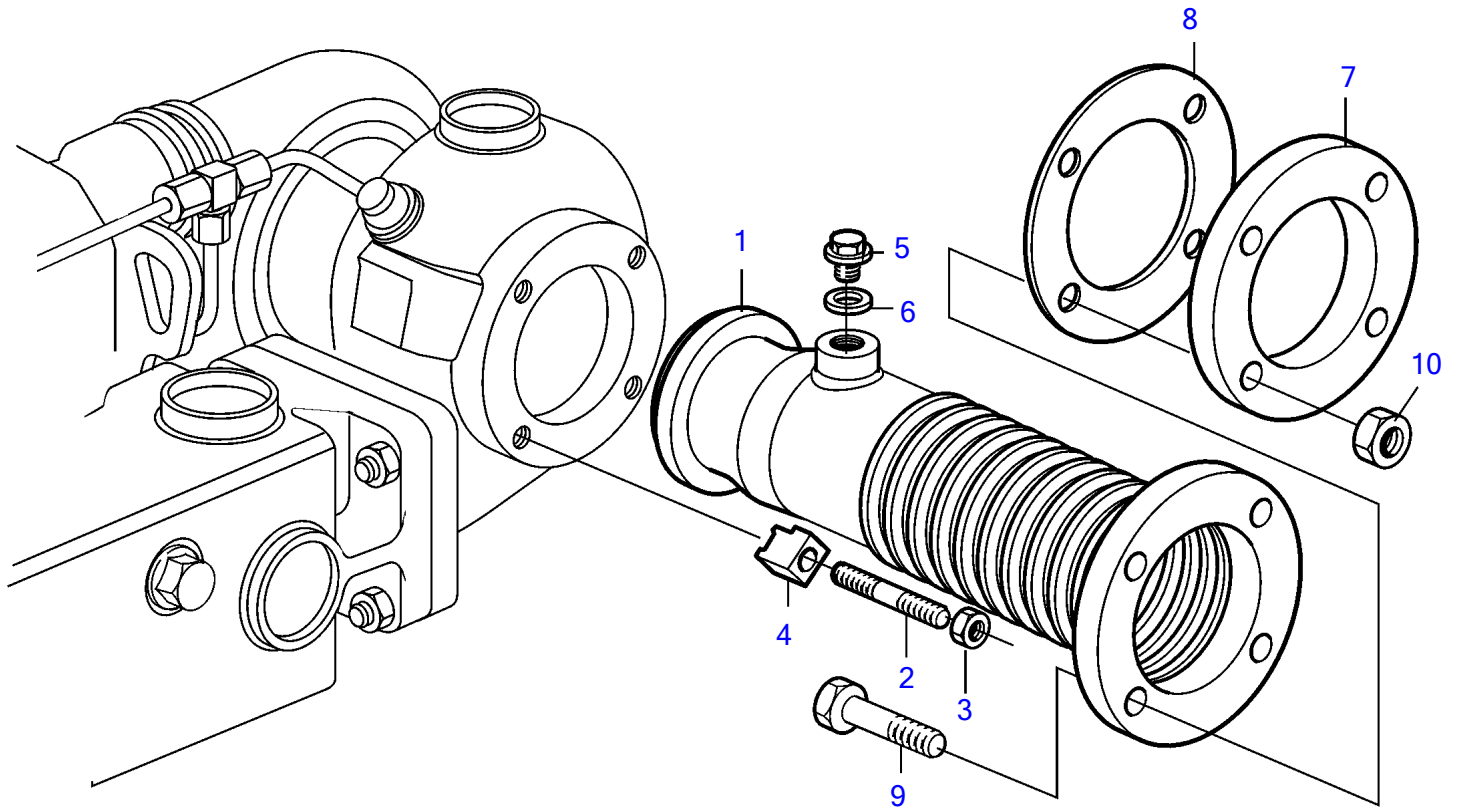

D5A-A T, D5A-A TA, D5A-B TA

19807

D5A-A T, D5A-A TA, D5A-B TA

REF	PART NO.	QTY	DESCRIPTION
1	3586482	1	Exhaust pipe extensi
2	888883	4	Stud
3	20517048	4	Hexagon nut
4	969011	1	Gasket
5	20555025	1	Plug
6	3838281	4	Bracket
7	3838282	1	Flange
8	3838283	1	Gasket
9	20460864	4	Screw
10	979230	4	Flange nut