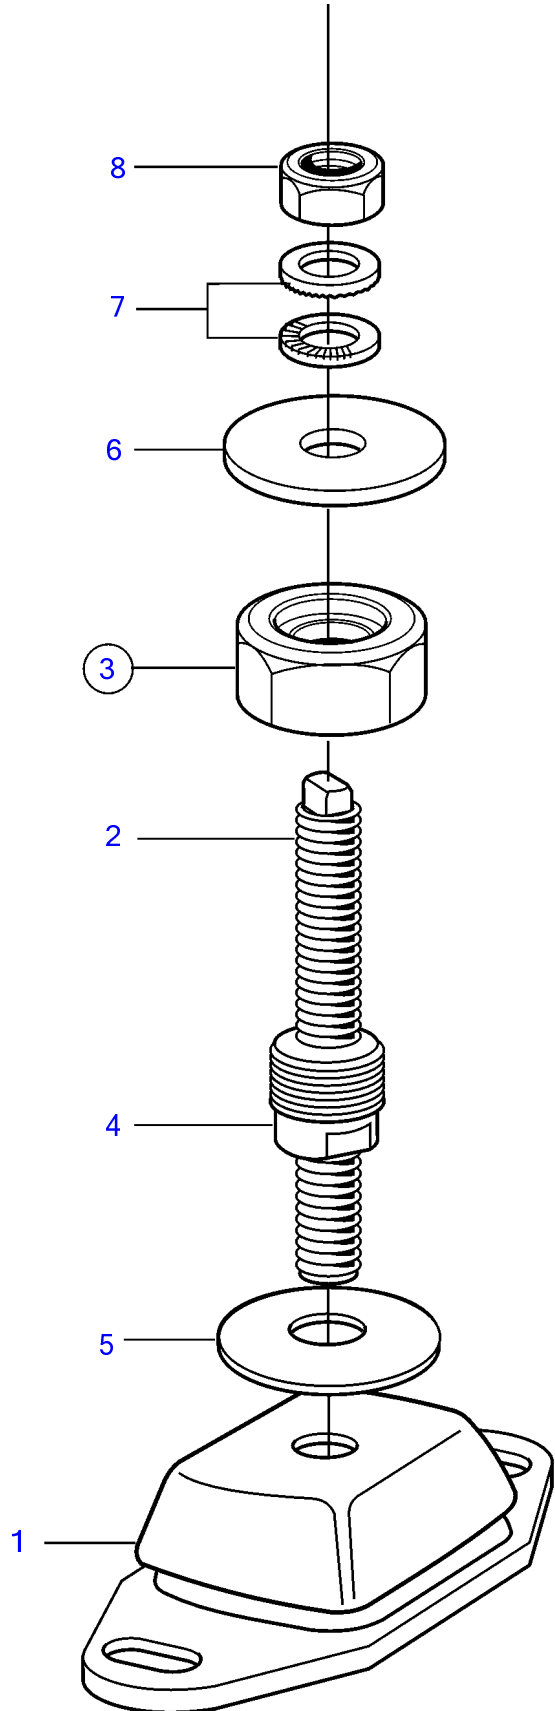

D5A-A T, D5A-A TA, D7A-A T, D7A-A TA, D5A-B TA, D7A-B TA, D7C-B TA, D7C-A TA

D5A-A T, D5A-A TA, D7A-A T, D7A-A TA, D5A-B TA, D7A-B TA, D7C-B TA, D7C-A TA

REF	PART NO.	QTY	DESCRIPTION	SEE SEC.	NOTES
1	3828247	1	Rubber cushion		
2	3828724	1	Adjusting screw		
3	3836666	1	Adjusting sleeve	4059	Replace with complete detail 889839 or 889841
	3836667	1	• Nut		
4		1	• Sleeve		
5		1	• Washer		
6	120224	1	Washer		
7	847766	1	Lock washer		
8	955786	1	Hexagon nut		