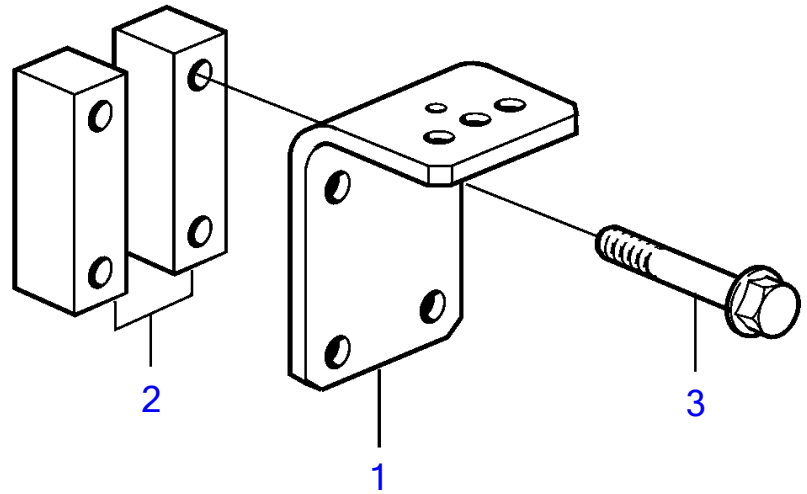

D7A-A T, D7A-A TA, D7A-B TA, D7C-B TA, D7C-A TA

19861

D7A-A T, D7A-A TA, D7A-B TA, D7C-B TA, D7C-A TA

REF	PART NO.	QTY	DESCRIPTION	NOTES
1	3836189	1	Engine bracket	Right
2	3836559	2	Spacer, right	
3	968437	4	Flange screw	L=80mm
4	3836190	1	Engine bracket	Left
5	968435	4	Flange screw	