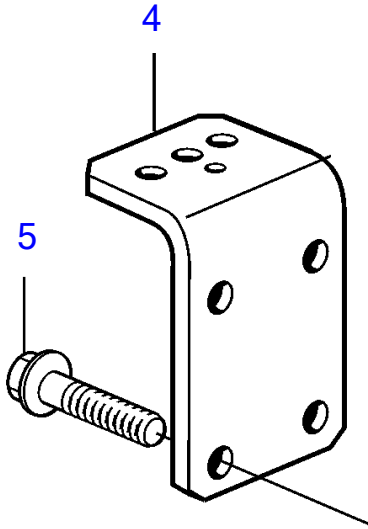

D7A-A T, D7A-A TA, D7A-B TA, D7C-B TA, D7C-A TA

19861

D7A-A T, D7A-A TA, D7A-B TA, D7C-B TA, D7C-A TA

REF	PART NO.	QTY	DESCRIPTION	NOTES
1	3836189	1	Engine bracket	Right
2	3836559	2	Spacer, right	
3	968437	4	Flange screw	L=80mm
4	3836190	1	Engine bracket	Left
5	968435	4	Flange screw	