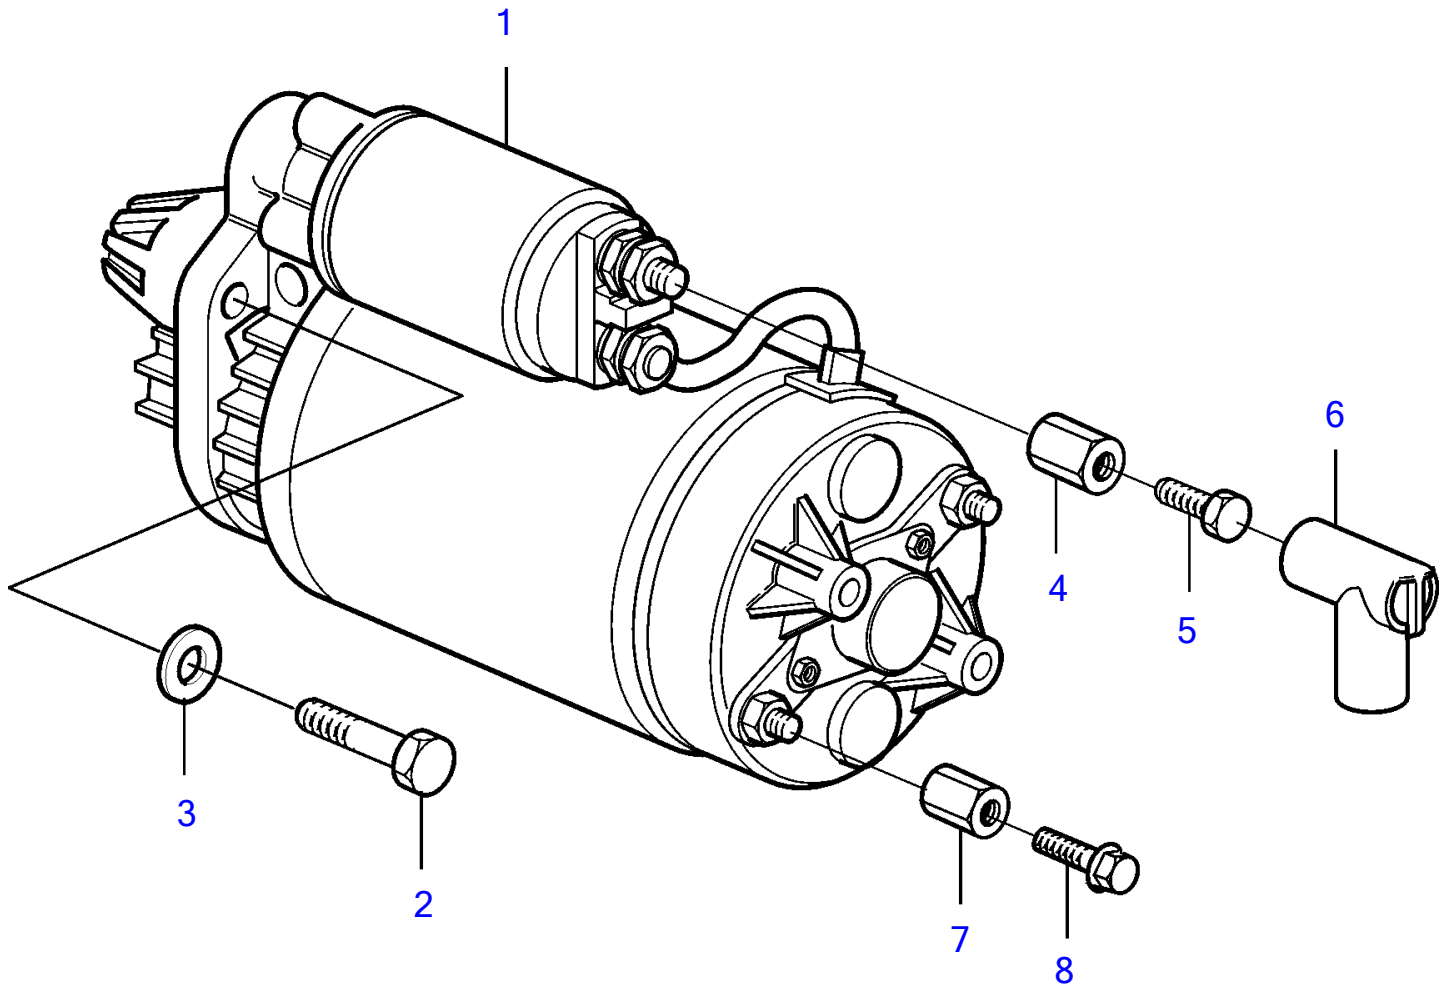

D5A-A T, D5A-A TA, D7A-A T, D7A-A TA, D7C-A TA, D5A-B TA, D7A-B TA, D7C-B TA

19844

D5A-A T, D5A-A TA, D7A-A T, D7A-A TA, D7C-A TA, D5A-B TA, D7A-B TA, D7C-B TA

REF	PART NO.	QTY	DESCRIPTION	NOTES
1	21352702	1	Starter motor	Replaced by 21852512
	21852512	1	Starter motor	
2	965185	3	Flange screw	L=38mm
3	973495	3	Washer	
4	857180	1	Nut	L=32mm
5	946471	1	Flange screw	
6	855798	1	Protecting sleeve	
7	855314	1	Nut	L=27mm
8	946440	1	Flange screw	