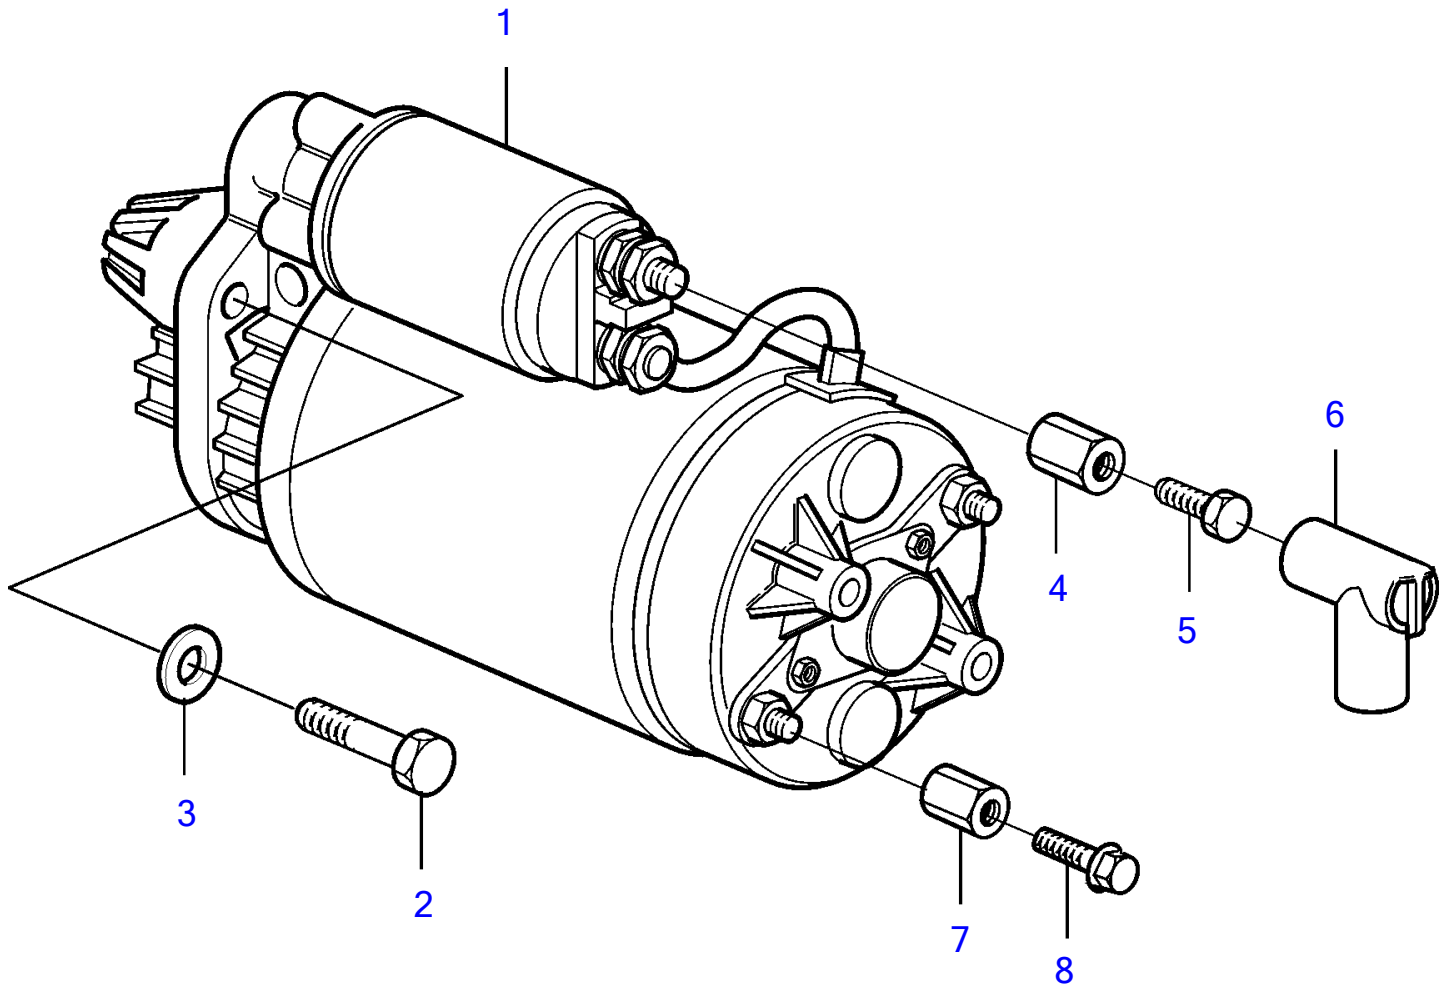

D5A-A T, D5A-A TA, D7A-A T, D7A-A TA, D7C-A TA, D5A-B TA, D7A-B TA, D7C-B TA

19844

D5A-A T, D5A-A TA, D7A-A T, D7A-A TA, D7C-A TA, D5A-B TA, D7A-B TA, D7C-B TA

REF	PART NO.	QTY	DESCRIPTION	SEE SEC.	NOTES
1	881669	1	Starter motor		
			.	6525	
	3803946	1	Starter motor, exch, exch		
			.	6525	
2	965185	3	Flange screw		L=38mm
3	973495	3	Washer		
4	857180	1	Nut		L=32mm
5	946471	1	Flange screw		
6	855798	1	Protecting sleeve		
7	855314	1	Nut		L=27mm
8	946440	1	Flange screw		