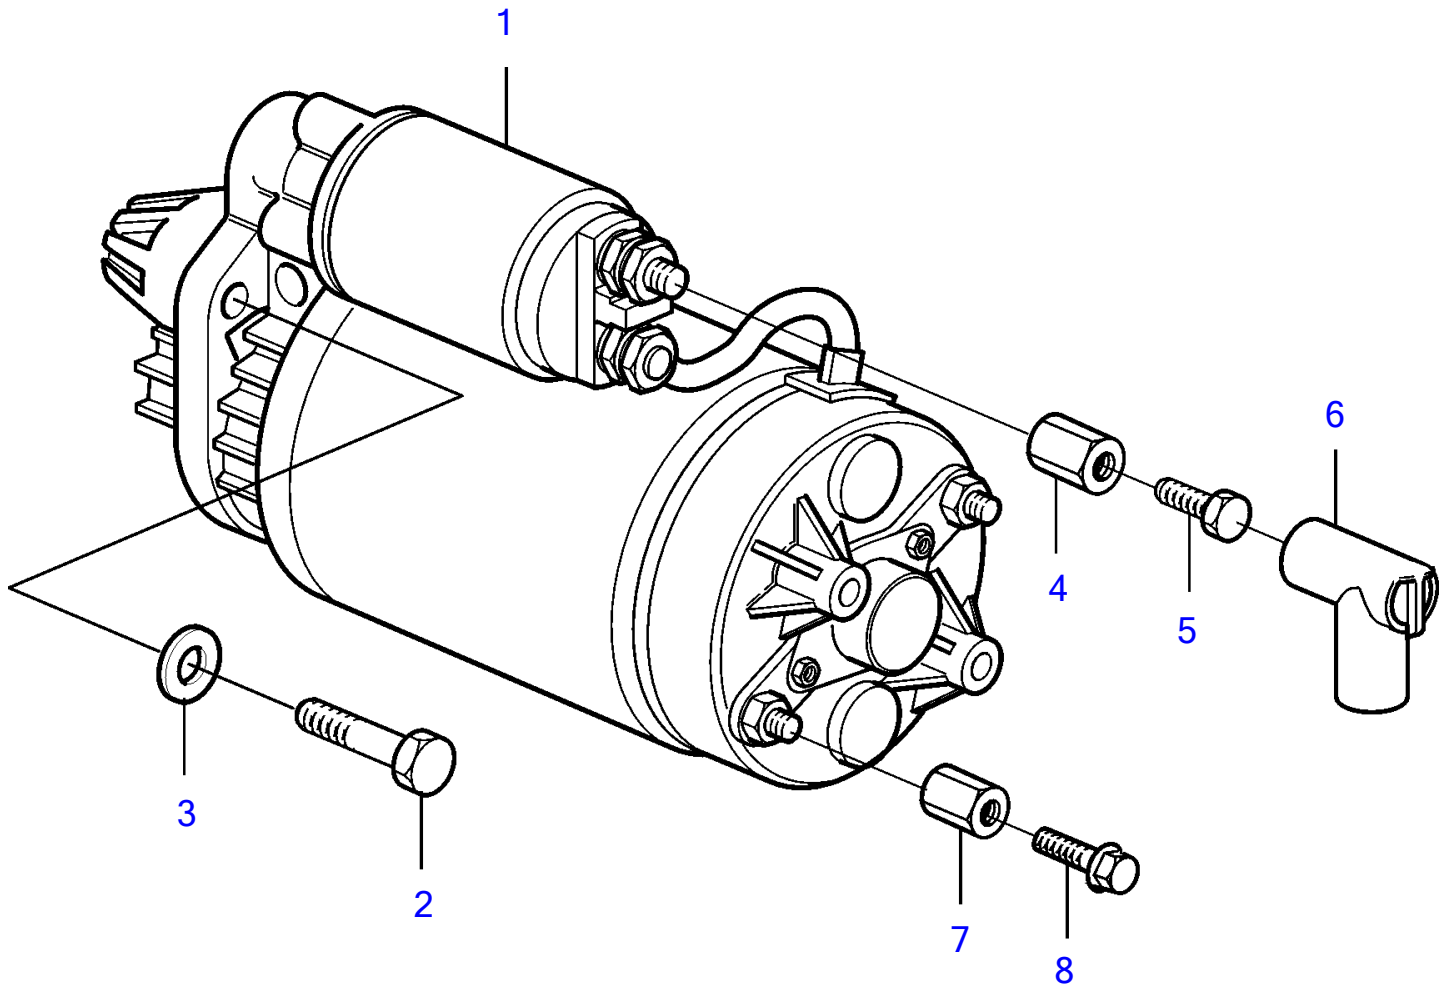

D5A-A T, D5A-A TA, D7A-A T, D7A-A TA, D5A-B TA, D7A-B TA, D7C-B TA, D7C-A TA

19844

D5A-A T, D5A-A TA, D7A-A T, D7A-A TA, D5A-B TA, D7A-B TA, D7C-B TA, D7C-A TA

REF	PART NO.	QTY	DESCRIPTION	NOTES
1	21311522	1	Starter motor	
2	965185	3	Flange screw	L=38mm
3	973495	3	Washer	
4	857180	1	Nut	L=32mm
5	946471	1	Flange screw	
6	855798	1	Protecting sleeve	
7	855314	1	Nut	L=27mm
8	946440	1	Flange screw	