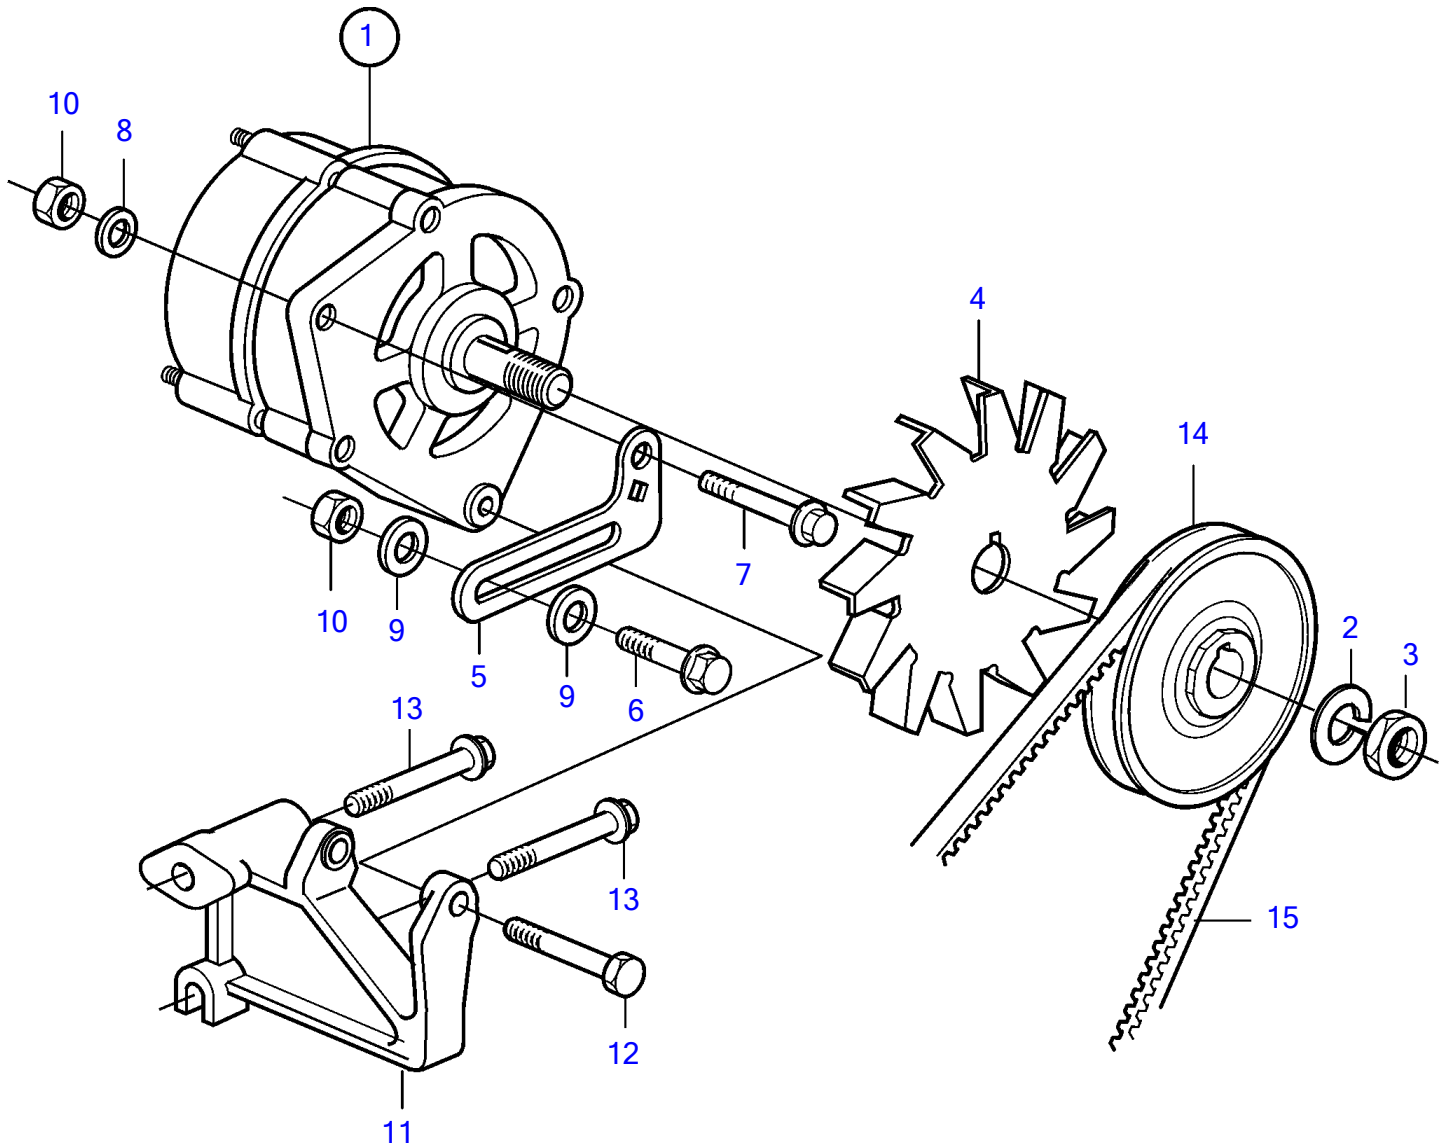

D5A-A T, D5A-A TA, D7A-A T, D7A-A TA, D5A-B TA, D7A-B TA, D7C-B TA, D7C-A TA

19835

D5A-A T, D5A-A TA, D7A-A T, D7A-A TA, D5A-B TA, D7A-B TA, D7C-B TA, D7C-A TA

REF	PART NO.	QTY	DESCRIPTION	SEE SEC.	NOTES
1	20571644	1	Alternator		(20460424)
			.	5746	
	3803882	1	Alternator, exch, exch		(20460424)
			.	5746	
	3803882	1	• Alternator, exch		
2	941912	1	Spring washer		
3	20441521	1	Hexagon nut		
4	(20459039)	1	Fan		Obsolete part
5	20405804	1	Tensioner		
6	946173	1	Flange screw		
7	20405917	1	Screw		
8	20460226	1	Washer		
9	20405802	2	Washer		
10	20501349	2	Hexagon nut		
11	20460411	1	Bracket		
12	955306	1	Hexagon screw		
13	973924	2	Flange screw		
14	20464462	1	Pulley		
15	968933	1	V-belt		L=1075mm