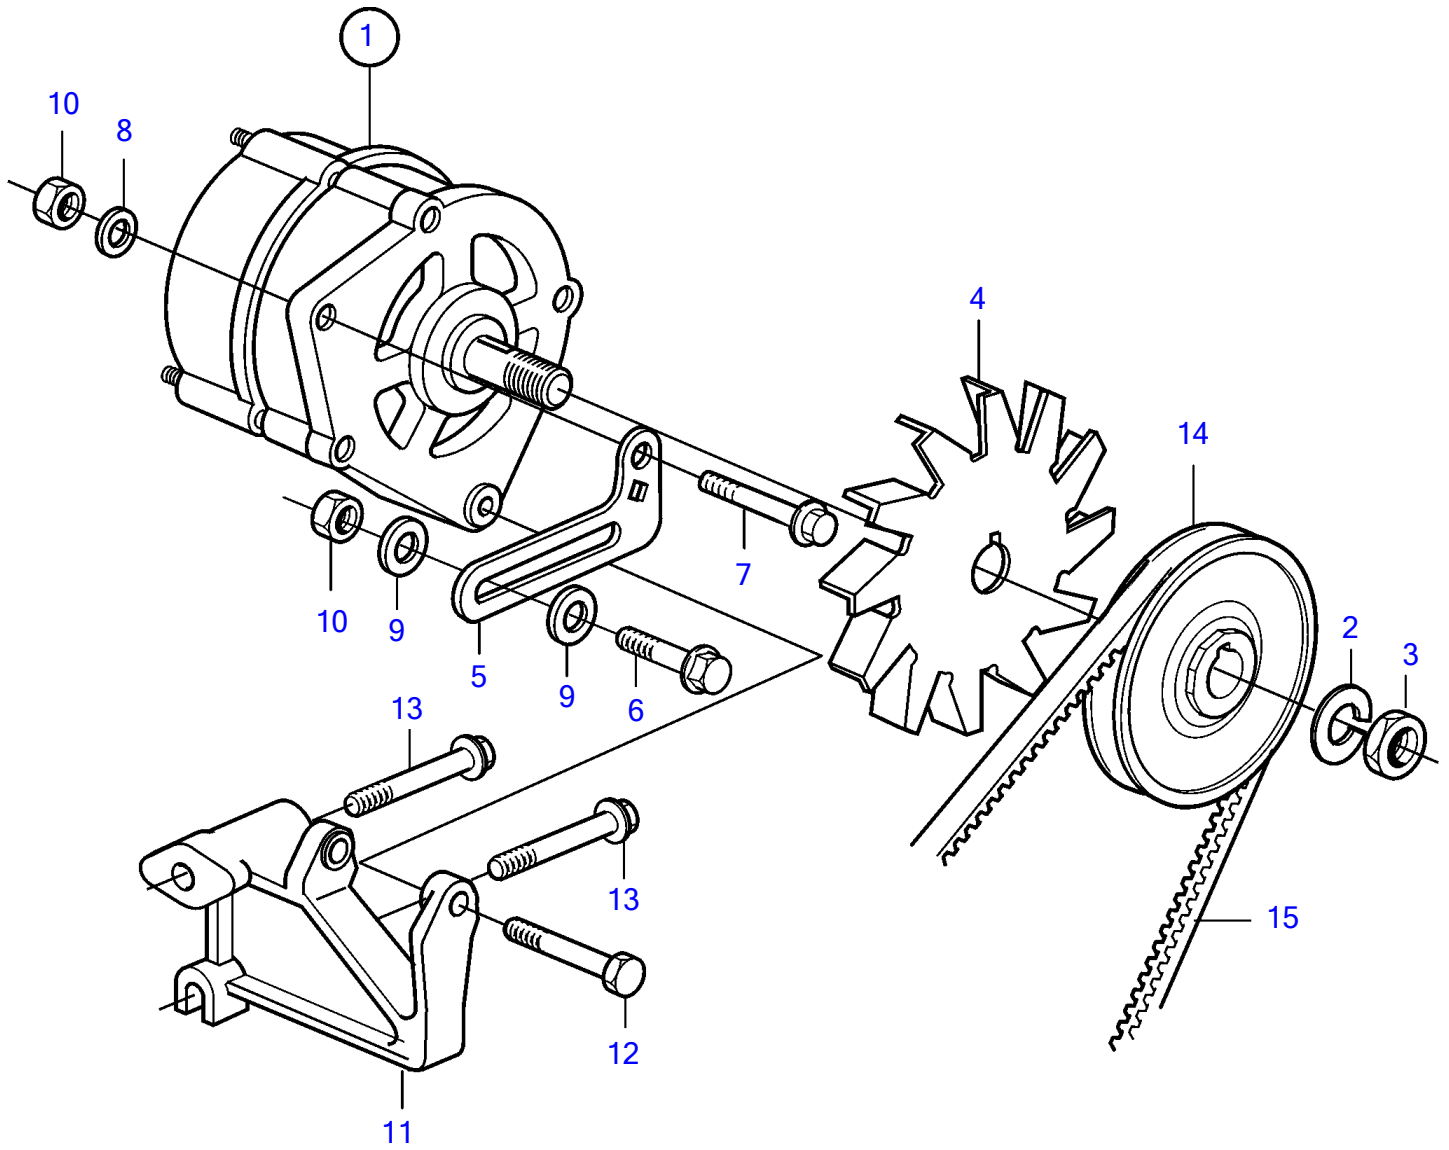

D5A-A T, D7A-A T, D7A-A TA, D7C-A TA

19835

D5A-A T, D7A-A T, D7A-A TA, D7C-A TA

REF	PART NO.	QTY	DESCRIPTION	SEE SEC.	NOTES
1	881668	1	Alternator		
	3803963	1	• Alternator, exch		
			•	6507	
2	941912	1	Spring washer		
3	20441521	1	Hexagon nut		
4	(20459039)	1	Fan		Obsolete part
5	20555348	1	Tensioner		
6	946173	1	Flange screw		
7	947760	1	Flange screw		
8	20460226	1	Washer		
9	20405802	2	Washer		
10	20501349	2	Hexagon nut		
11	20460411	1	Bracket		
12	955306	1	Hexagon screw		
13	973924	2	Flange screw		
14	20756549	1	Pulley		(20776767)
15	968933	1	V-belt		L=1075mm