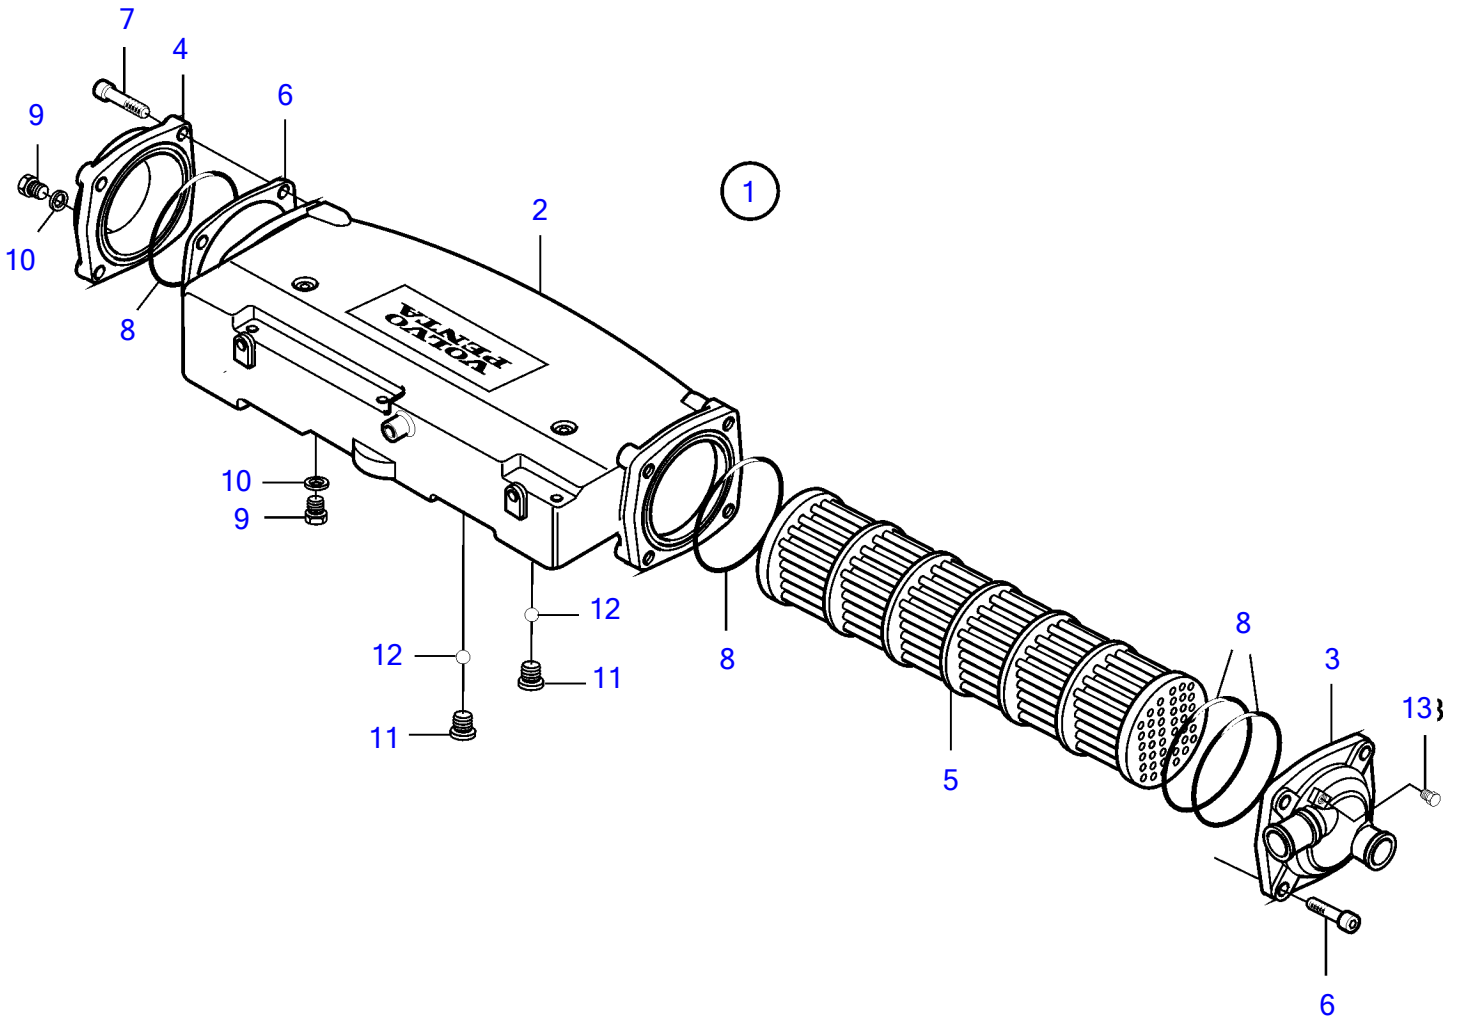

D7A-A TA, D7C-A TA, D7A-B TA, D7C-B TA

19791

D7A-A TA, D7C-A TA, D7A-B TA, D7C-B TA

REF	PART NO.	QTY	DESCRIPTION
1	3838415	1	Intercooler
2		1	• Housing, charge air cooler
3	3838410	1	• End plate
4	3838409	1	• End plate
5	3838411	1	• Insert
6	3838407	1	• Spacer
7	3838337	8	• Screw
8	3838406	4	• O-ring
9	3838340	2	• Plug
10	3838339	2	• Washer
11	866759	2	• Plug
12	866758	2	• Ball
13	981749	2	• Plug