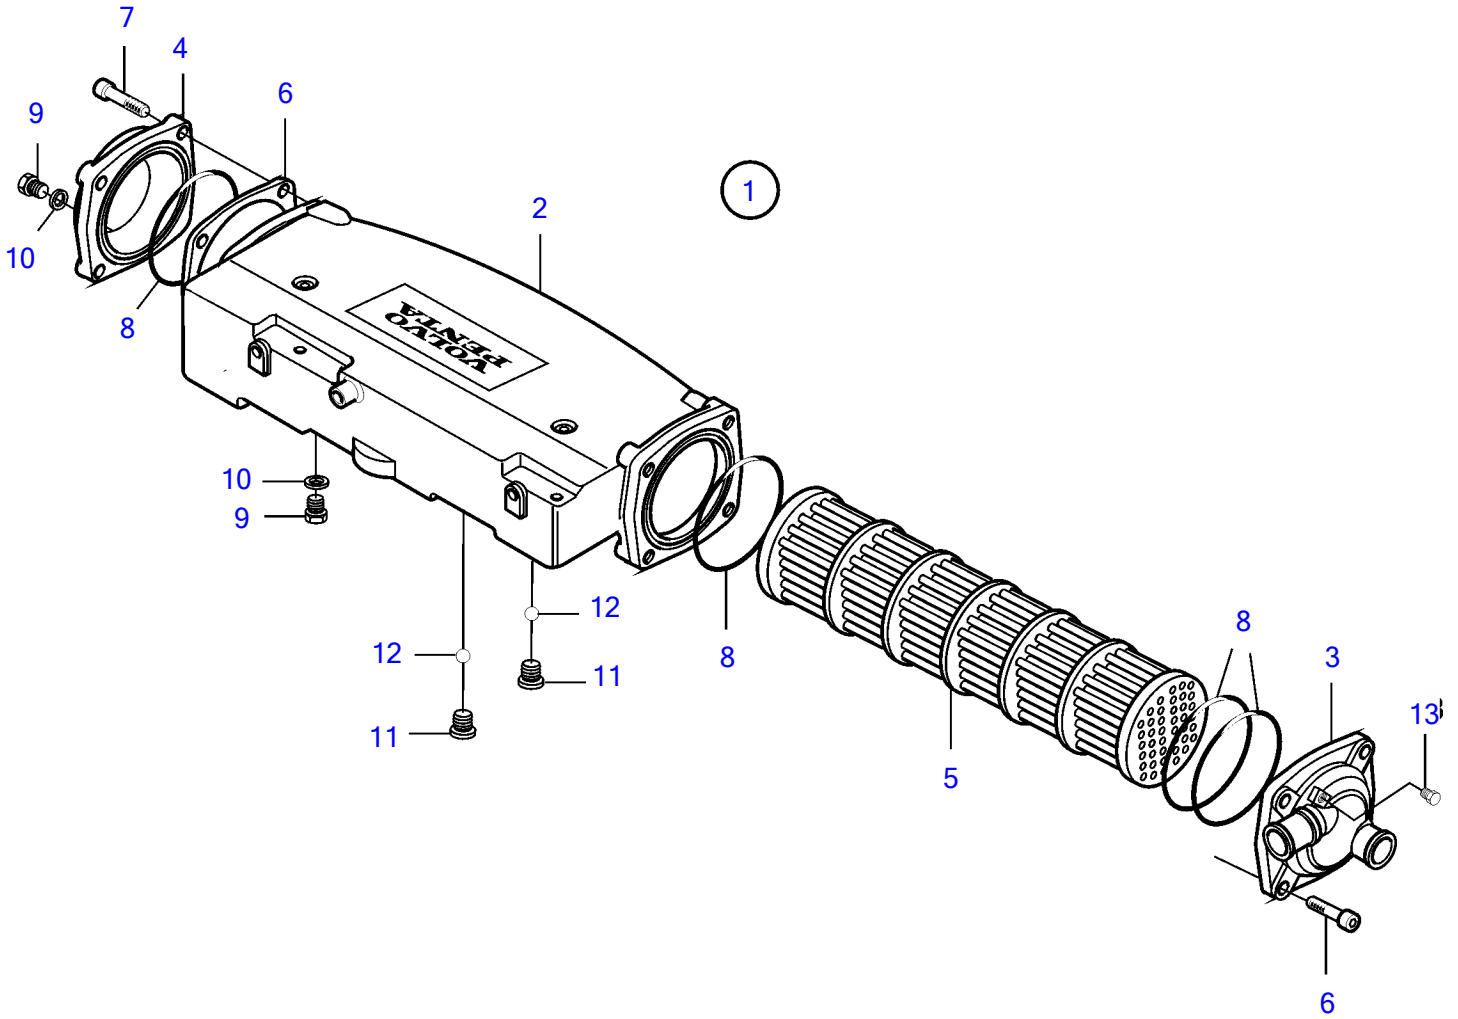

D5A-A TA, D5A-B TA

19788

D5A-A TA, D5A-B TA

REF	PART NO.	QTY	DESCRIPTION
1	3838414	1	Intercooler
2		1	• Housing, charge air cooler
3	3838410	1	• End plate
4	3838409	1	• End plate
5	3838408	1	• Insert
6	3838407	1	• Spacer
7	3838337	8	• Screw
8	3838406	4	• O-ring
9	3838340	2	• Plug
10	3838339	2	• Washer
11	866759	2	• Plug
12	866758	2	• Ball
13	981749	2	• Plug