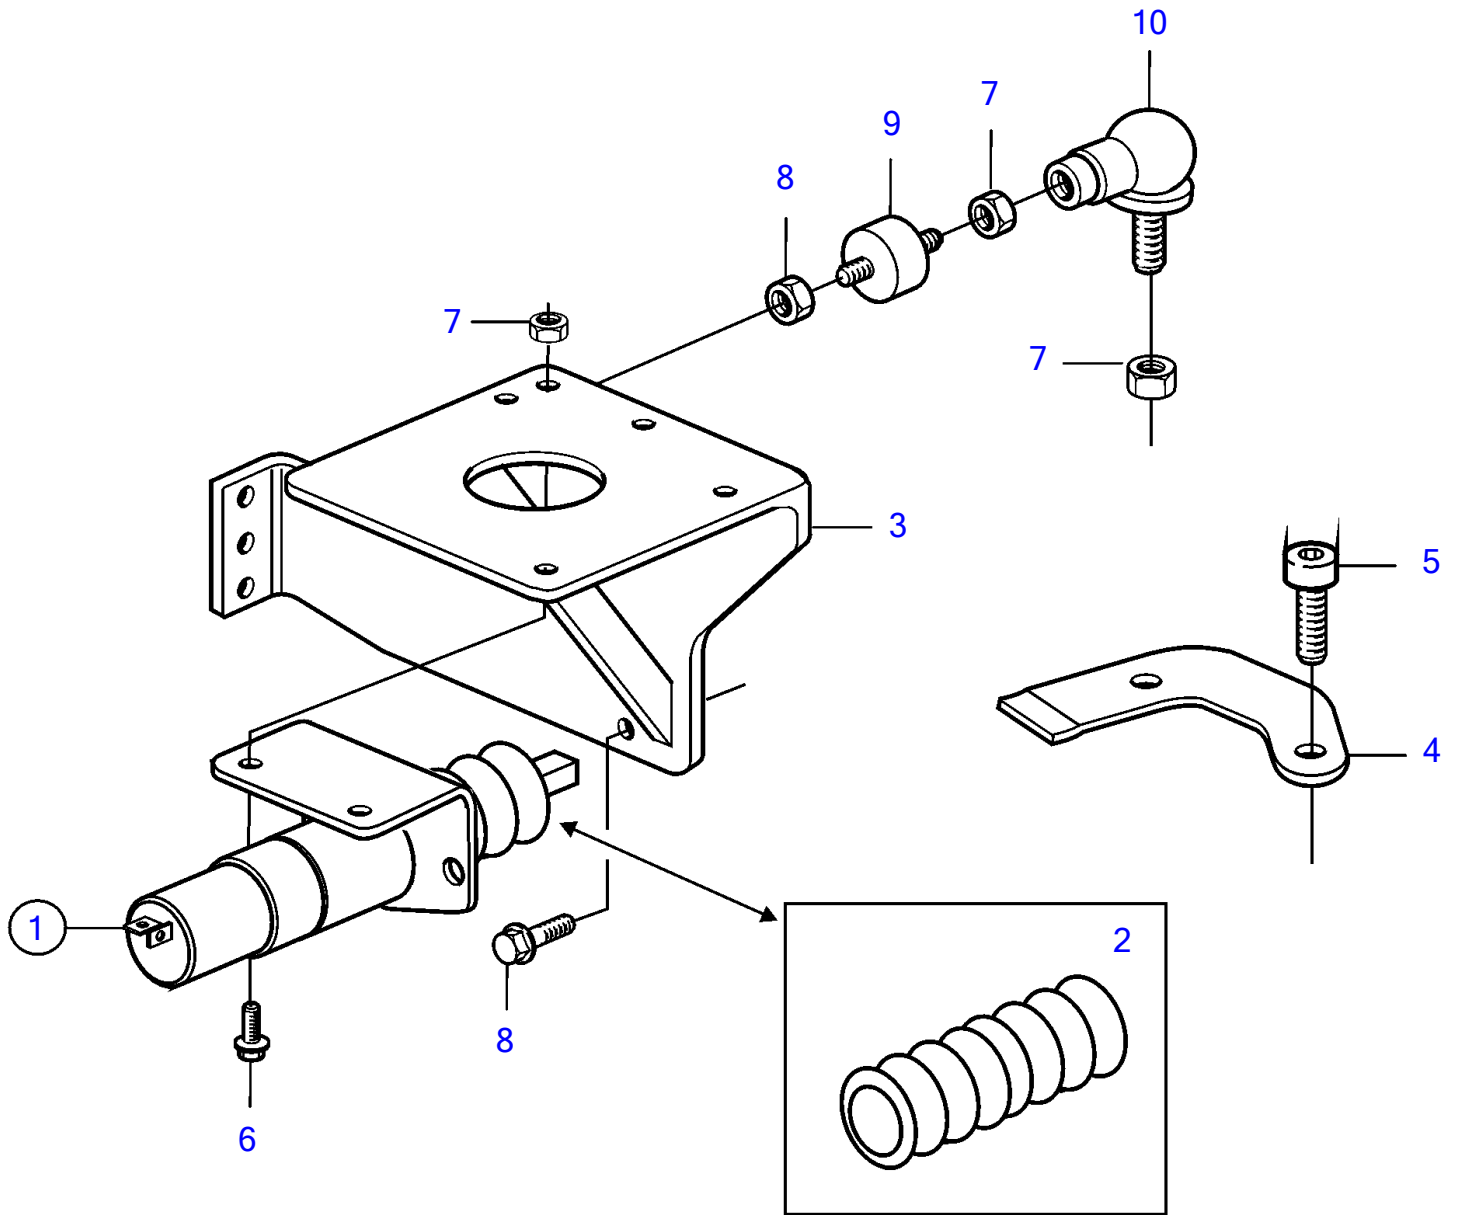

D5A-A T, D5A-A TA, D7A-A T, D7A-A TA, D5A-B TA, D7A-B TA, D7C-B TA, D7C-A TA

19824

D5A-A T, D5A-A TA, D7A-A T, D7A-A TA, D5A-B TA, D7A-B TA, D7C-B TA, D7C-A TA

REF	PART NO.	QTY	DESCRIPTION
1	20532245	1	Solenoid
2	3587675	1	Rubber bellows
3	3836012	1	Bracket
4	20464446	1	Stop plate
5	956081	2	Cross recessed screw
6	20459227	2	Screw
7	955781	5	Hexagon nut
8	20405792	3	Screw
9	20476626	1	Buffer
10	20464445	1	Ball joint