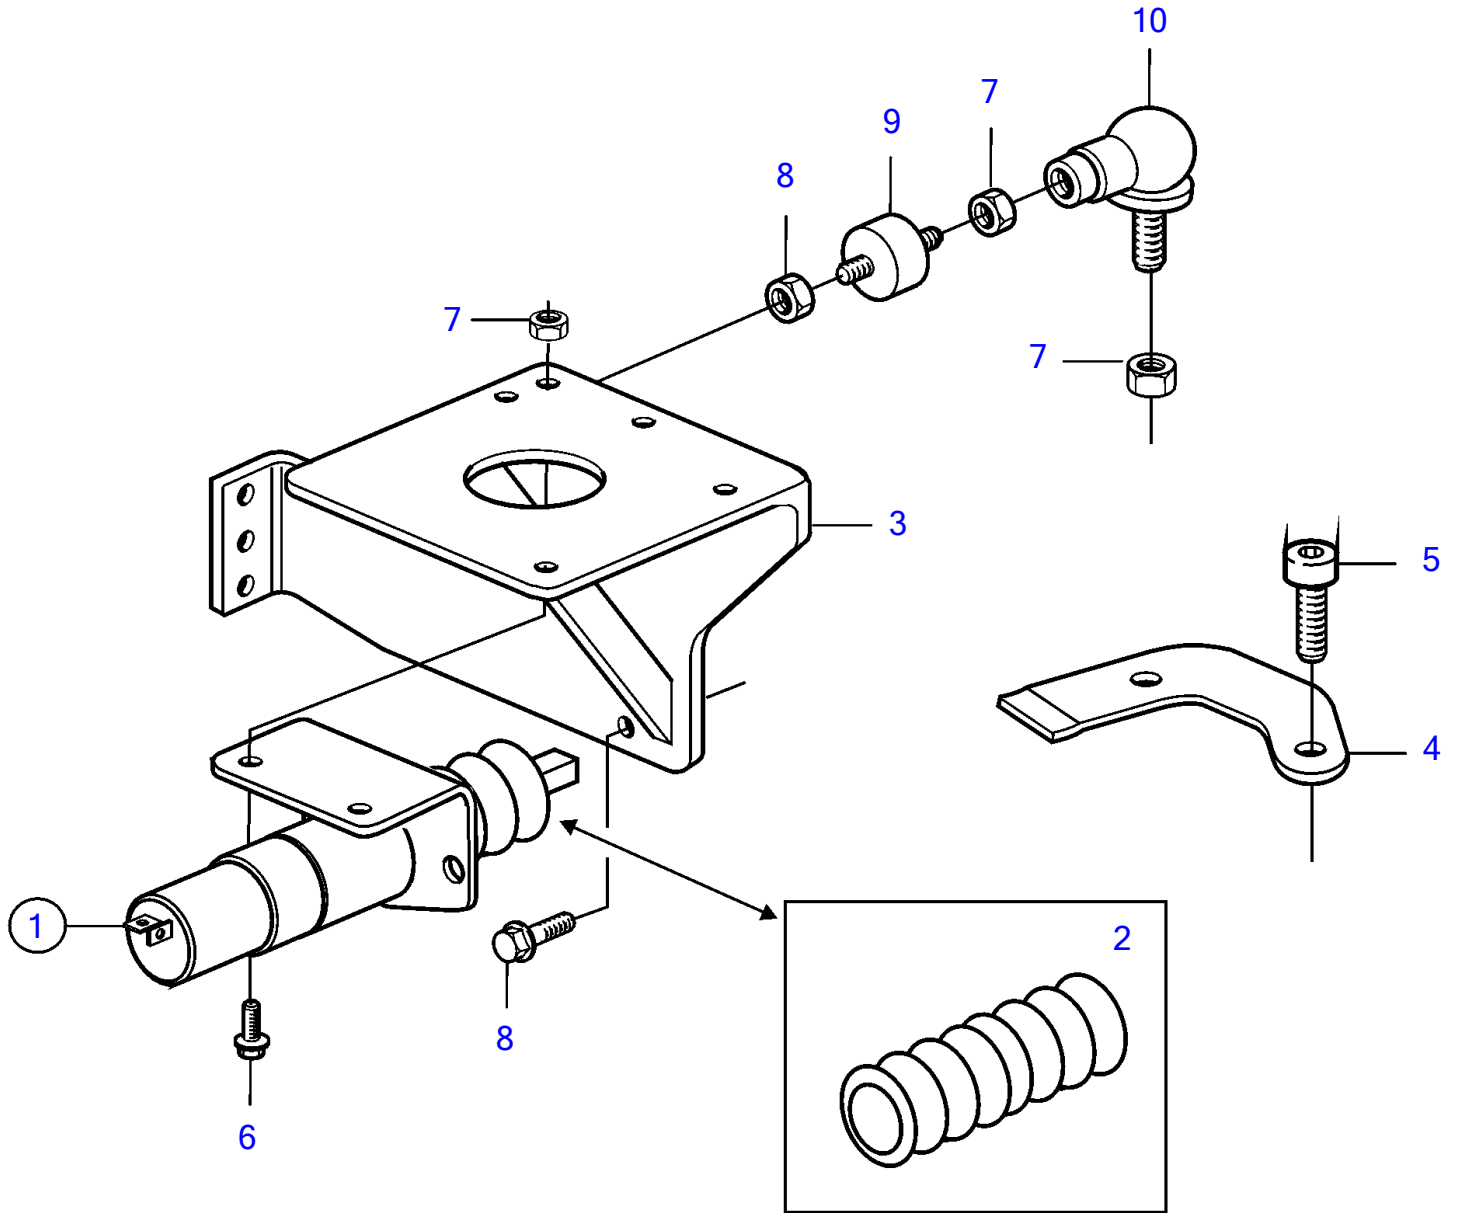

D5A-A T, D5A-A TA, D7A-A T, D7A-A TA, D5A-B TA, D7A-B TA, D7C-B TA, D7C-A TA

19824

D5A-A T, D5A-A TA, D7A-A T, D7A-A TA, D5A-B TA, D7A-B TA, D7C-B TA, D7C-A TA

REF	PART NO.	QTY	DESCRIPTION
1	20547358	1	Solenoid
2	3587675	1	Rubber bellows
3	3836012	1	Bracket
4	20464446	1	Stop plate
5	956081	2	Cross recessed screw
6	20459227	2	Screw
7	955781	5	Hexagon nut
8	20405792	3	Screw
9	20476626	1	Buffer
10	20464445	1	Ball joint