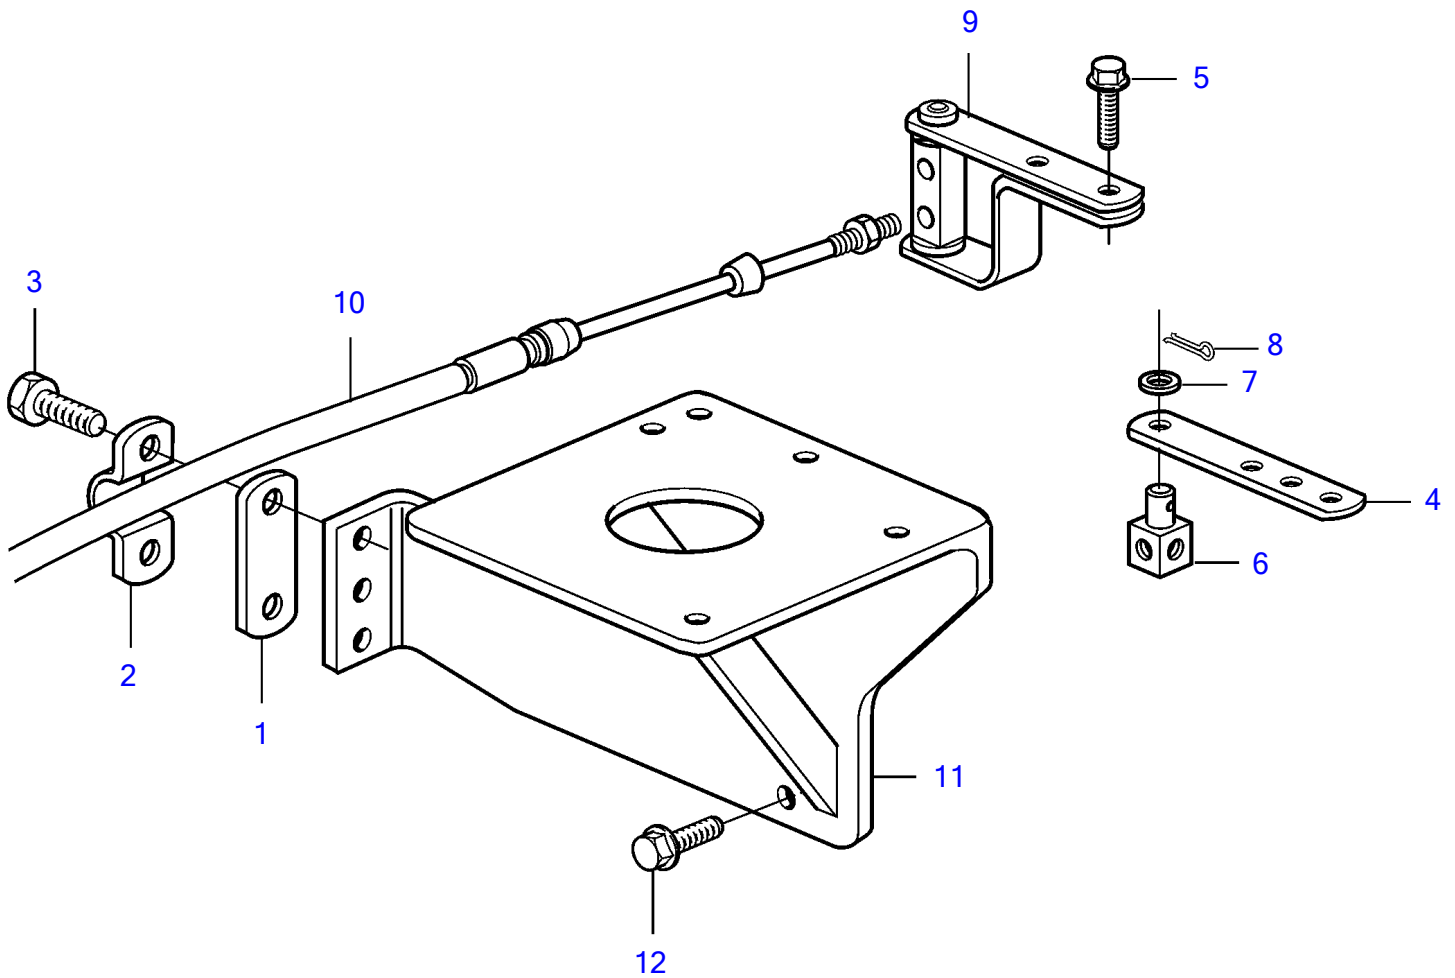

D5A-A T, D5A-A TA, D7A-A T, D7A-A TA, D5A-B TA, D7A-B TA, D7C-B TA, D7C-A TA

19831

D5A-A T, D5A-A TA, D7A-A T, D7A-A TA, D5A-B TA, D7A-B TA, D7C-B TA, D7C-A TA

REF	PART NO.	QTY	DESCRIPTION	SEE SEC.	NOTES
1	819068	1	Washer		
2	21471054	1	Bracket		
3	956081	2	Cross recessed screw		
4	3835545	1	Extension		Alt
5	967949	2	Flange screw		
6	853217	1	Cube		
7	940191	1	Washer		
8	949791	1	Split pin		
9	3836032	1	Intermediate lever		Alt
10		1	Control cable	231	
11	3836012	1	Bracket		
12	20405792	3	Screw		