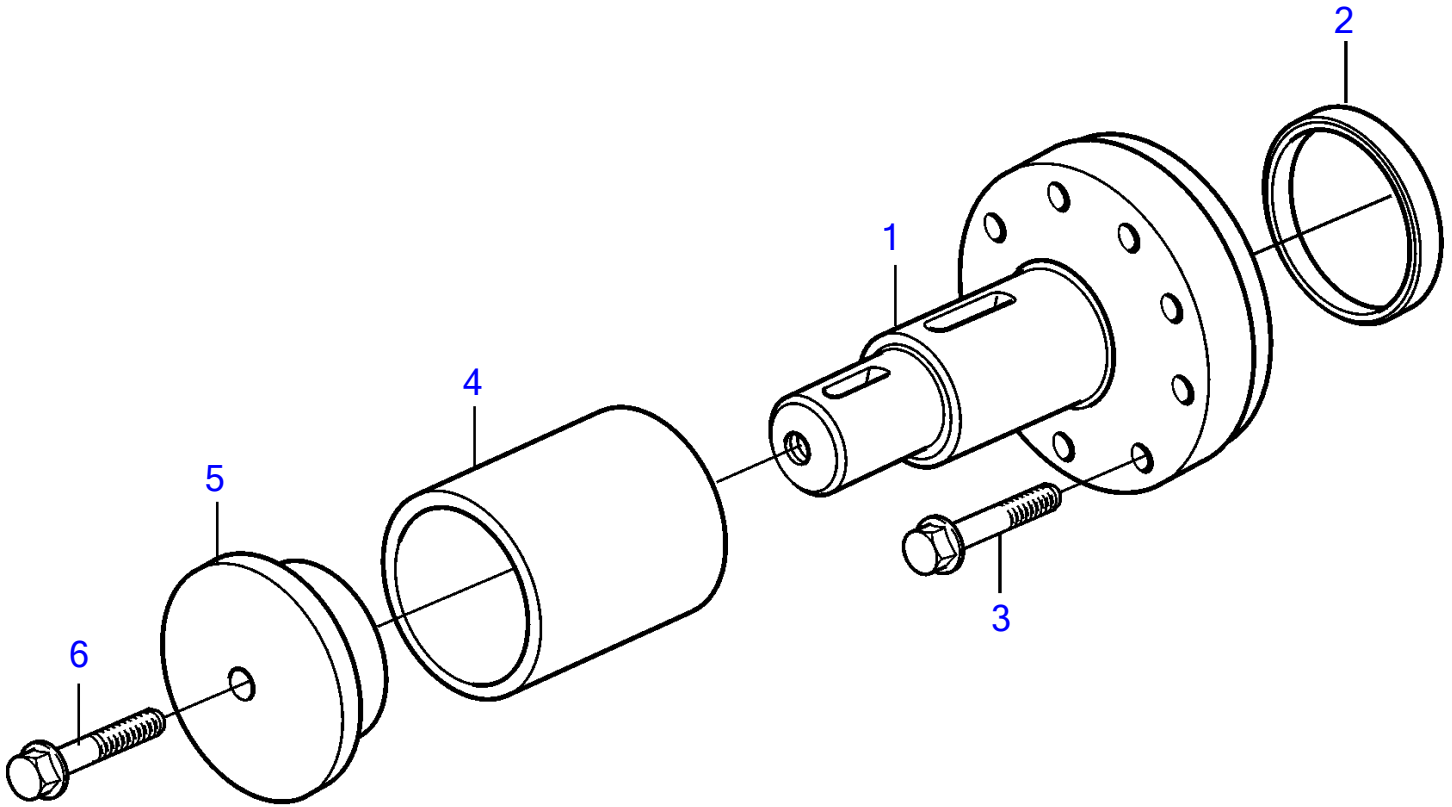

D5A-A T, D5A-A TA, D7A-A T, D7A-A TA, D7C-A TA, D5A-B TA, D7A-B TA, D7C-B TA

19865

D5A-A T, D5A-A TA, D7A-A T, D7A-A TA, D7C-A TA, D5A-B TA, D7A-B TA, D7C-B TA

REF	PART NO.	QTY	DESCRIPTION	NOTES
1	3837276	1	Stub axle	
2	3838699	1	Guide ring	
3	975105	9	Flange screw	L=100mm
4	3826711	1	Sleeve	
5	3826710	1	Washer	
6	946817	1	Flange screw	L=25mm