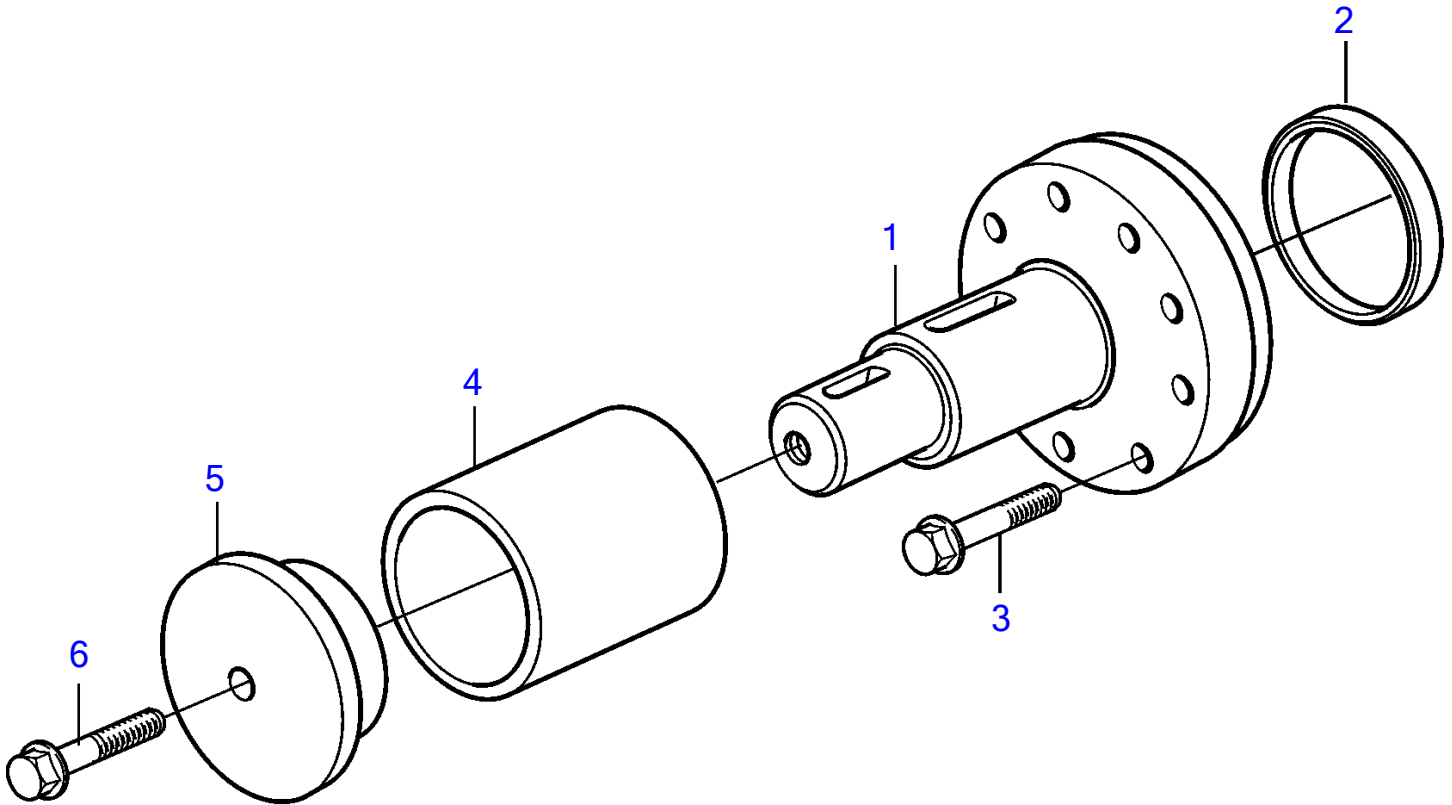

D5A-A T, D5A-A TA, D7A-A T, D7A-A TA, D7C-A TA, D5A-B TA, D7A-B TA, D7C-B TA

19865

D5A-A T, D5A-A TA, D7A-A T, D7A-A TA, D7C-A TA, D5A-B TA, D7A-B TA, D7C-B TA

REF	PART NO.	QTY	DESCRIPTION	NOTES
1	3837276	1	Stub axle	
2	3838699	1	Guide ring	
3	975105	9	Flange screw	L=100mm
4	3826711	1	Sleeve	
5	3826710	1	Washer	
6	946817	1	Flange screw	L=25mm