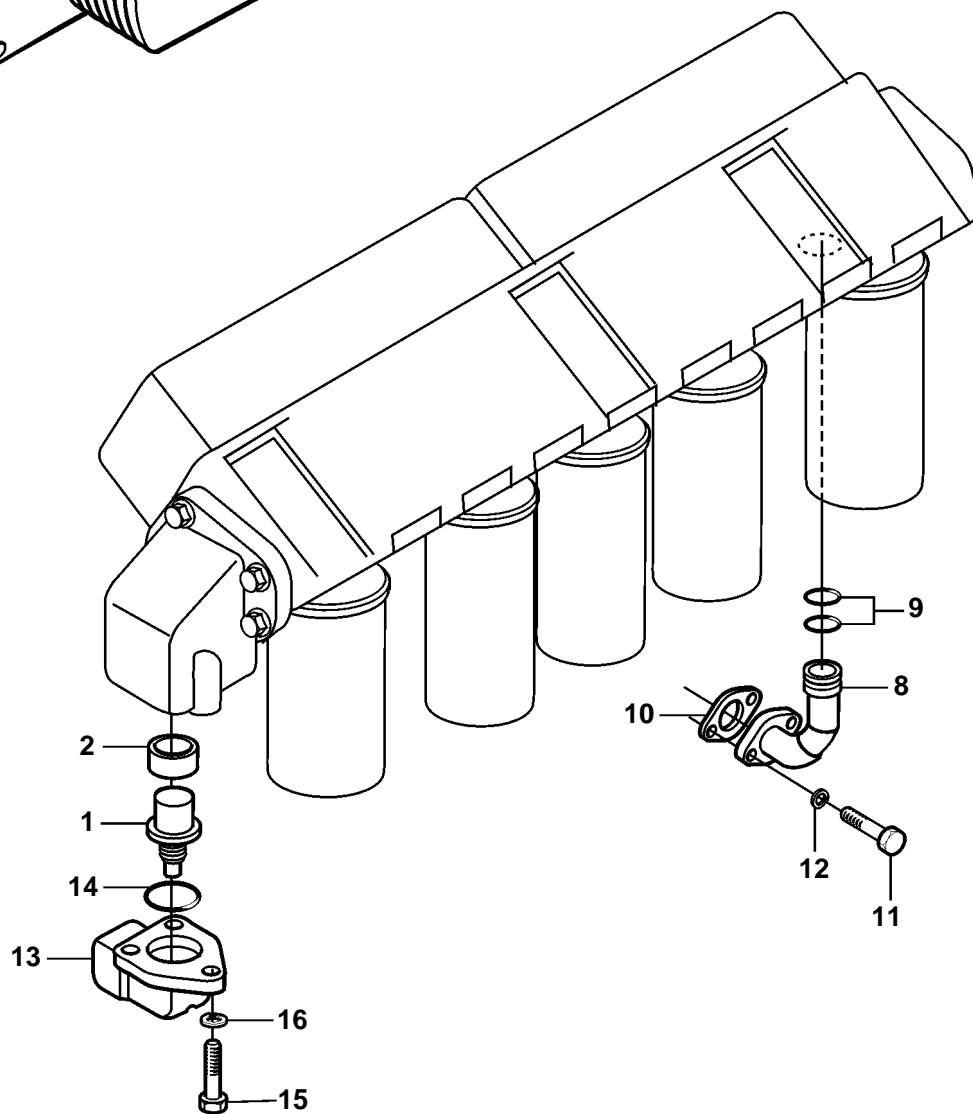

D49A-MT, D49A-MS

D49A-MT, D49A-MS

REF	PART NO.	QTY	DESCRIPTION
1	3834769	2	Thermostat
2	3834467	2	Seal
3	3833269	1	Connector
4	3831567	1	O-ring
5	3835504	1	O-ring
6	3832090	4	Screw
7	3832245	4	Spring washer
8	3834133	1	Oil pipe
9	3835495	2	O-ring
10	3835304	1	Gasket
11	3832042	2	Screw
12	3832233	2	Spring washer
13	3833267	1	Connector
14	3835444	1	O-ring
15	3832056	3	Screw
16	3832245	3	Spring washer