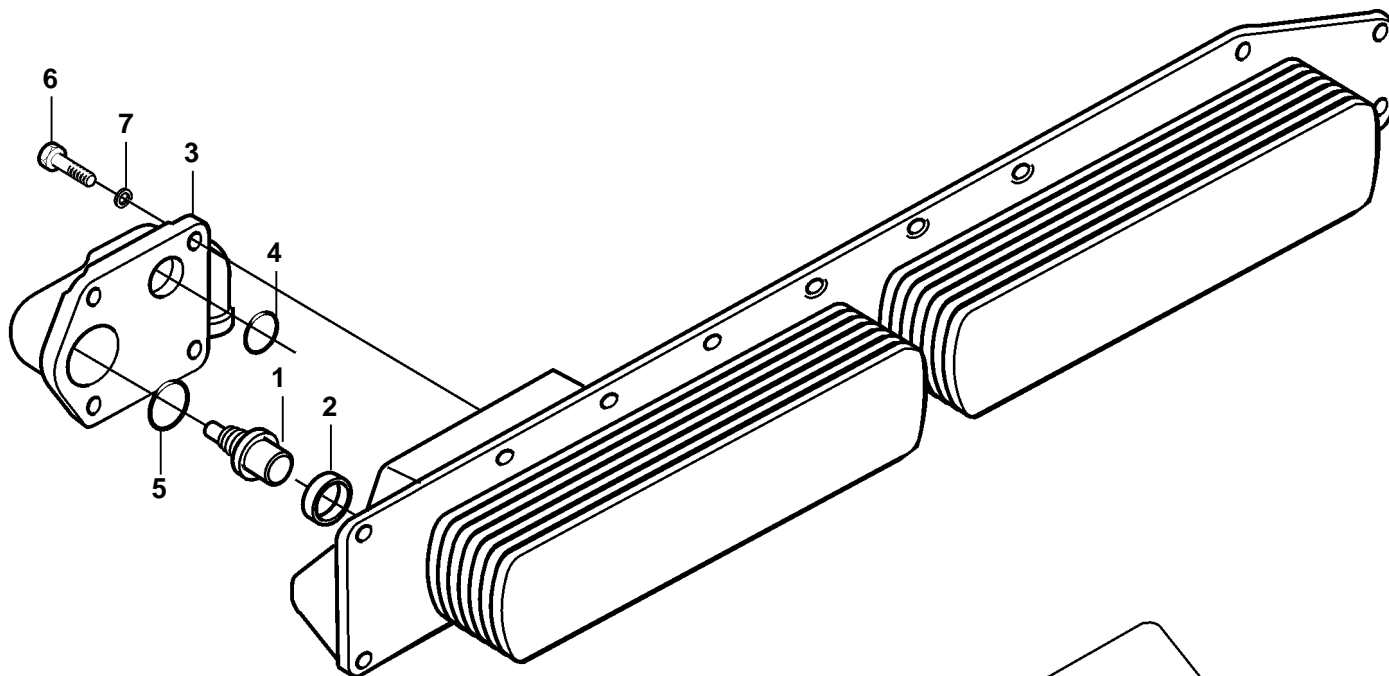

D49A-MT, D49A-MS

D49A-MT, D49A-MS

REF	PART NO.	QTY	DESCRIPTION
1	3834769	2	Thermostat
2	3834467	2	Seal
3	3833269	1	Connector
4	3831567	1	O-ring
5	3835504	1	O-ring
6	3832090	4	Screw
7	3832245	4	Spring washer
8	3834133	1	Oil pipe
9	3835495	2	O-ring
10	3835304	1	Gasket
11	3832042	2	Screw
12	3832233	2	Spring washer
13	3833267	1	Connector
14	3835444	1	O-ring
15	3832056	3	Screw
16	3832245	3	Spring washer