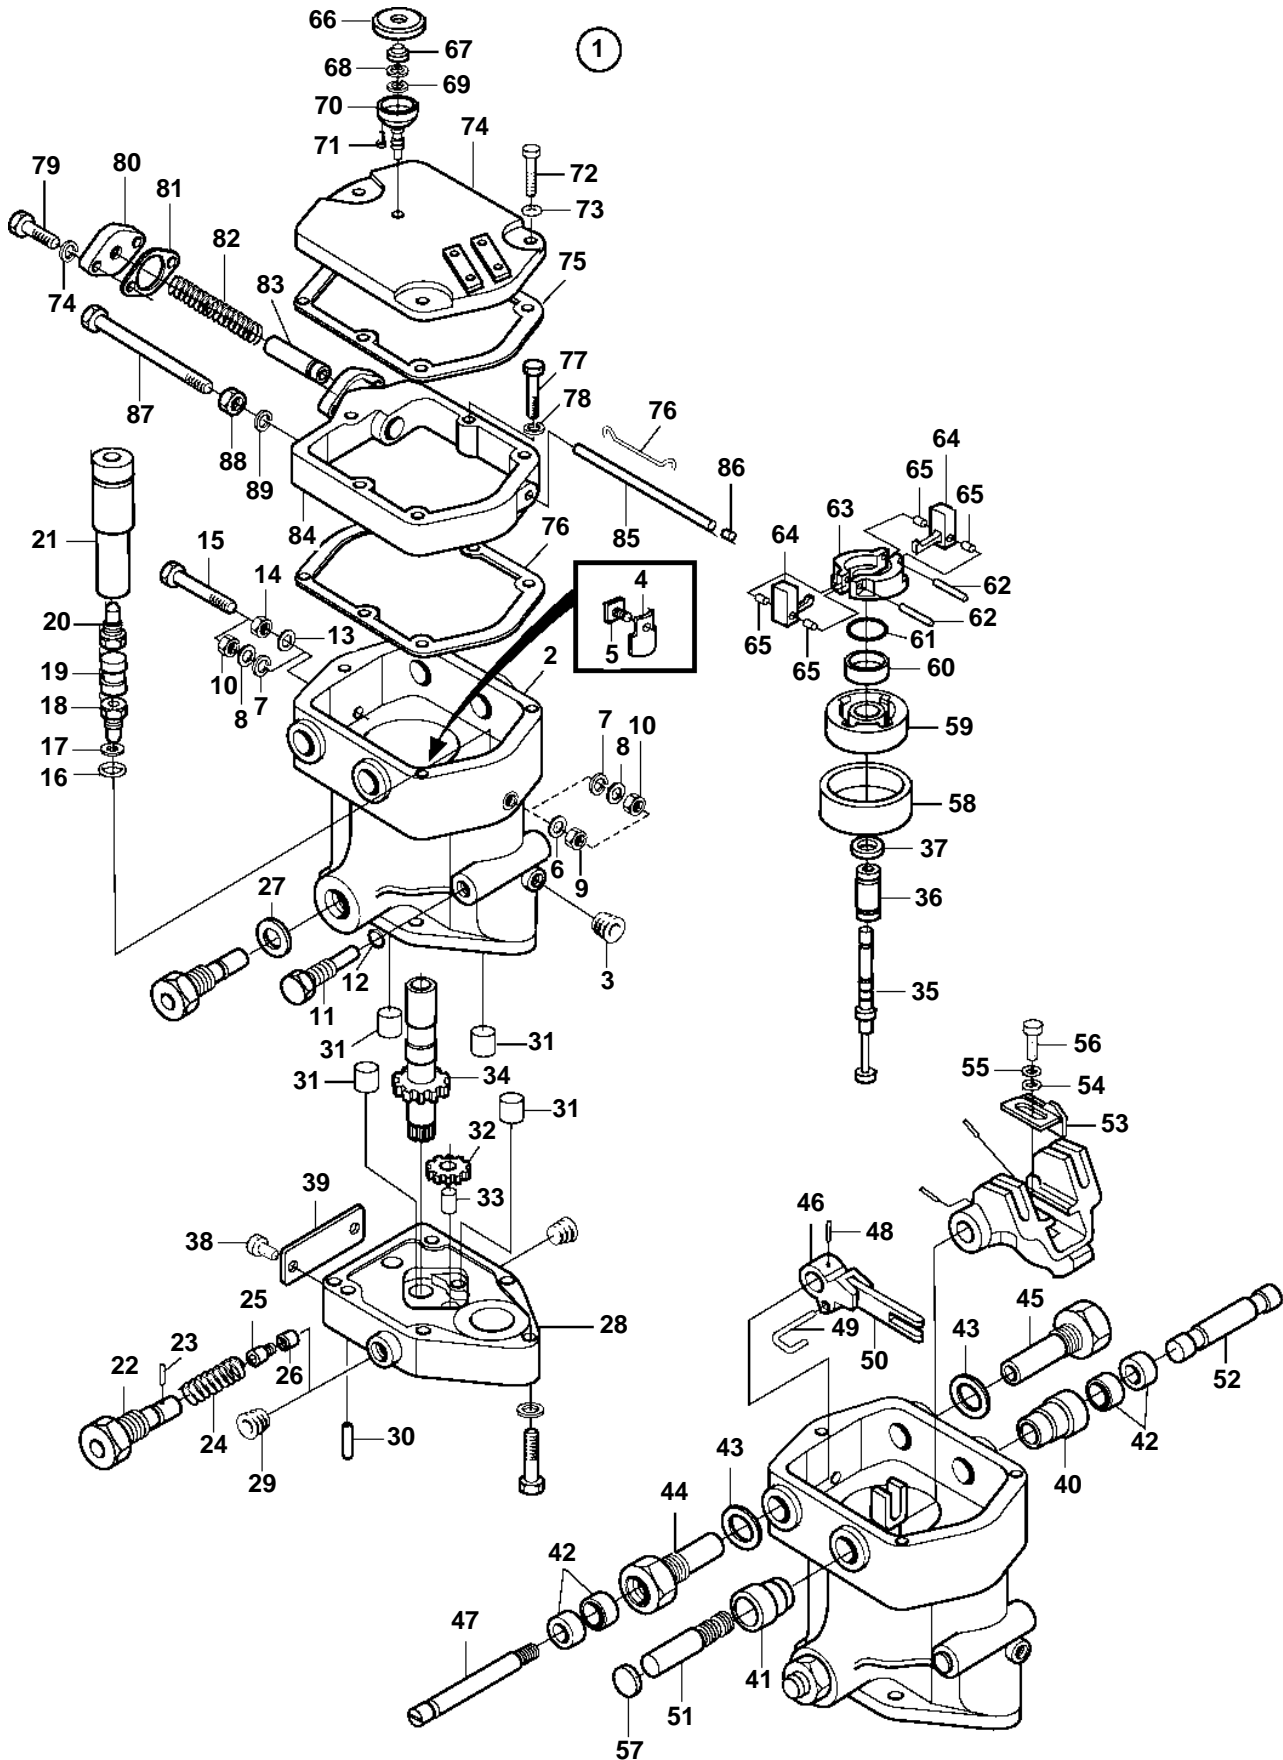

D49A-MT, D49A-MS

D49A-MT, D49A-MS

REF	PART NO.	QTY	DESCRIPTION
1	3833606	1	Regulator
2	3833135	1	· Housing
3	3834268	1	· Plug
4	3834430	1	· Screw
5	3834732	1	· Bushing
6	3834870	1	· Washer
7	3834465	2	· Seal
8	3834862	2	· Washer
9	3833817	1	· Nut
10	3833820	2	· Lock nut
11	3834837	1	· Needle valve
12	3833842	1	· O-ring
13	3834872	1	· Washer
14	3833816	1	· Nut
15	3834420	1	· Screw
16	3834361	1	· Snap ring
17	3834476	1	· Seat
18	3834654	1	· Spring
19	3834198	1	· Peg
20	3834655	1	· Spring
21	3834199	1	· Piston
22	3834606	1	· Valve sleeve
23	3833958	1	· Pin
24	3834649	1	· Spring
25	3834285	1	· Pin
26	3834607	1	· Valve sleeve
27	3833536	1	· Gasket
28	3832157	1	· Intermediate housing
29	3834270	1	· Plug
30	3833969	2	· Pin
31	3834832	4	· Valve
32	3833597	1	· Idler gear
33	3834751	1	· Stud
34	3833094	1	· Bushing
35	3834284	1	· Pin
36	3833090	1	· Bushing
37	3834362	1	· Snap ring
38	3834428	2	· Cross recessed screw
39	3833792	1	· Emblem
40	3834611	1	· Sleeve
41	3834612	1	· Sleeve
42	3834452	4	· Sealing ring
43	3834871	2	· Washer
44	3834610	1	· Spacer sleeve
45	3833119	1	· Cap
46	3833721	1	· Lever
47	3834506	1	· Shaft
48	3833961	1	· Pin
49	3833978	1	· Spring pin
50	3833711	1	· Lever
51	3834507	1	· Shaft
52	3834509	1	· Shaft
53	3833003	1	· Bracket
54	3834886	1	· Washer
55	3834882	1	· Lock washer
56	3834429	1	· Cross recessed screw
57	3834282	1	· Plug
58	3833357	1	· Cover
59	3833110	1	· Cap
60	3832166	1	· Bearing
61	3834665	1	· Spring
62	3833975	2	· Pin
63	3832155	1	· Retainer