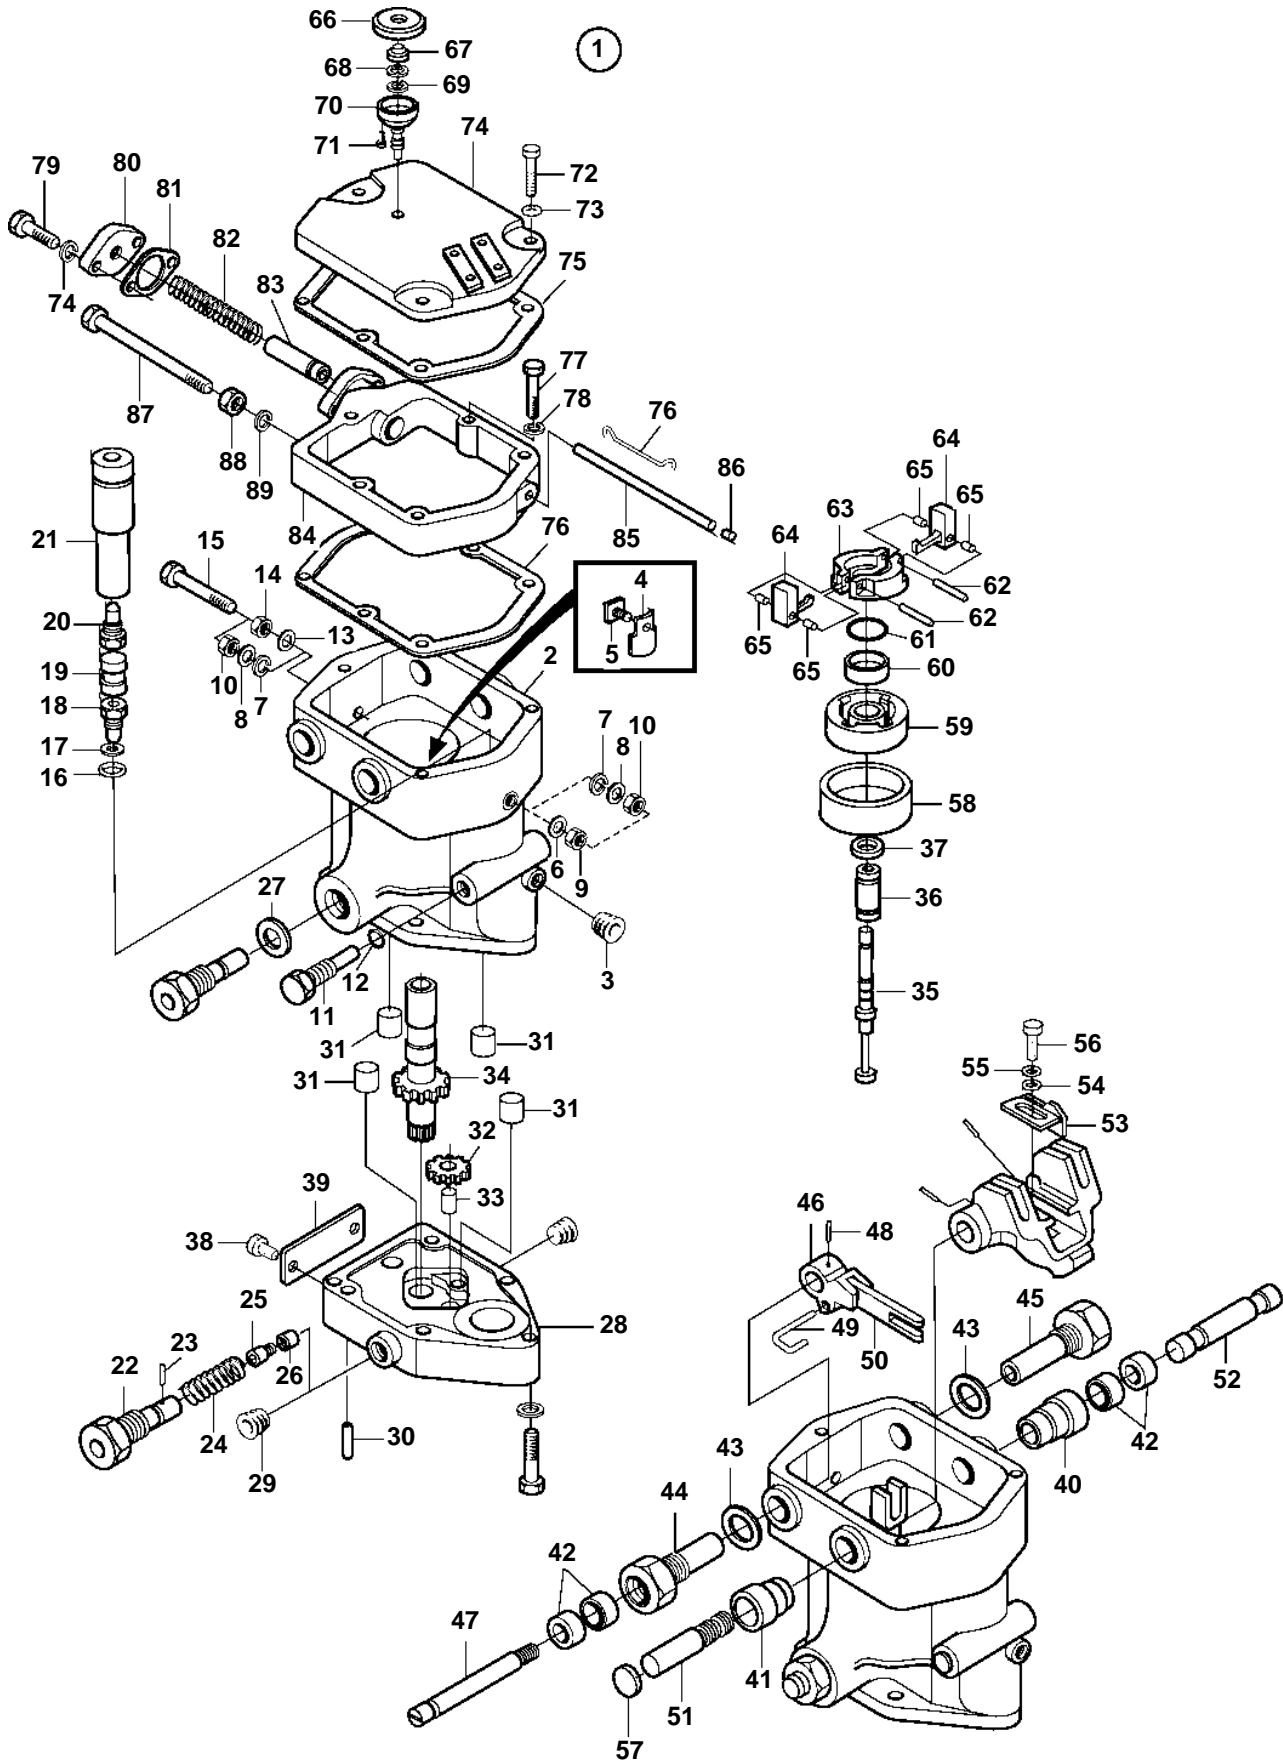

D49A-MT, D49A-MS

D49A-MT, D49A-MS

REF	PART NO.	QTY	DESCRIPTION
1	3833606	1	Regulator
2	3833135	1	· Housing
3	3834268	1	· Plug
4	3834430	1	· Screw
5	3834732	1	· Bushing
6	3834870	1	· Washer
7	3834465	2	· Seal
8	3834862	2	· Washer
9	3833817	1	· Nut
10	3833820	2	· Lock nut
11	3834837	1	· Needle valve
12	3833842	1	· O-ring
13	3834872	1	· Washer
14	3833816	1	· Nut
15	3834420	1	· Screw
16	3834361	1	· Snap ring
17	3834476	1	· Seat
18	3834654	1	· Spring
19	3834198	1	· Peg
20	3834655	1	· Spring
21	3834199	1	· Piston
22	3834606	1	· Valve sleeve
23	3833958	1	· Pin
24	3834649	1	· Spring
25	3834285	1	· Pin
26	3834607	1	· Valve sleeve
27	3833536	1	· Gasket
28	3832157	1	· Intermediate housing
29	3834270	1	· Plug
30	3833969	2	· Pin
31	3834832	4	· Valve
32	3833597	1	· Idler gear
33	3834751	1	· Stud
34	3833094	1	· Bushing
35	3834284	1	· Pin
36	3833090	1	· Bushing
37	3834362	1	· Snap ring
38	3834428	2	· Cross recessed screw
39	3833792	1	· Emblem
40	3834611	1	· Sleeve
41	3834612	1	· Sleeve
42	3834452	4	· Sealing ring
43	3834871	2	· Washer
44	3834610	1	· Spacer sleeve
45	3833119	1	· Cap
46	3833721	1	· Lever
47	3834506	1	· Shaft
48	3833961	1	· Pin
49	3833978	1	· Spring pin
50	3833711	1	· Lever
51	3834507	1	· Shaft
52	3834509	1	· Shaft
53	3833003	1	· Bracket
54	3834886	1	· Washer
55	3834882	1	· Lock washer
56	3834429	1	· Cross recessed screw
57	3834282	1	· Plug
58	3833357	1	· Cover
59	3833110	1	· Cap
60	3832166	1	· Bearing
61	3834665	1	· Spring
62	3833975	2	· Pin
63	3832155	1	· Retainer