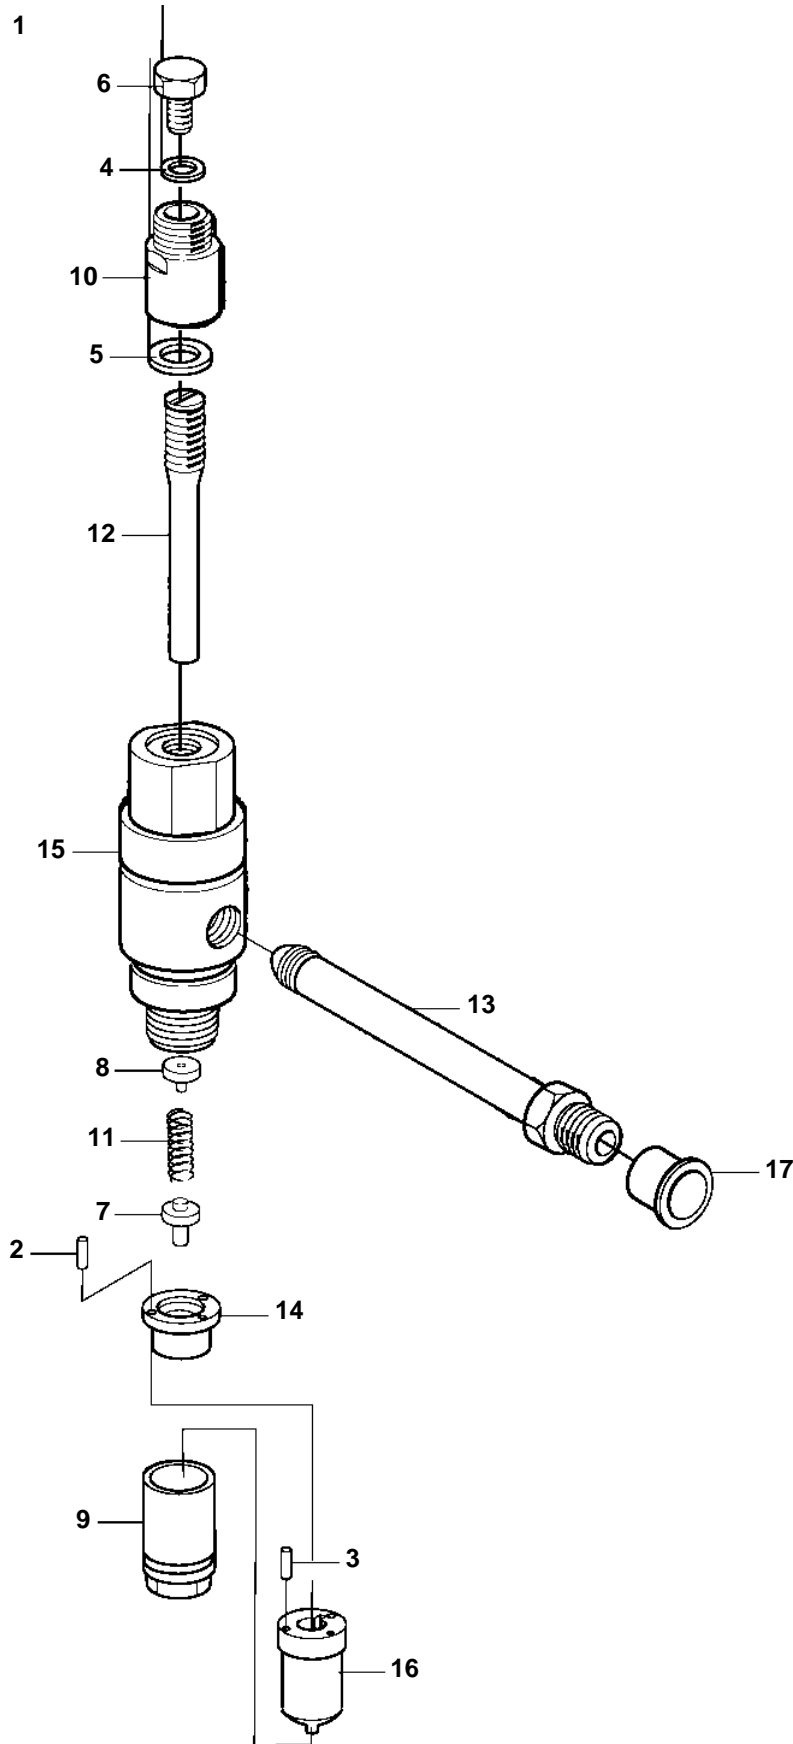

D49A-MT, D49A-MS

20751

D49A-MT, D49A-MS

REF	PART NO.	QTY	DESCRIPTION
1	3835102	1	Injector
2	3831661	2	· Locating pin
3	3831662	2	· Pin
4	3831587	1	· Sealing washer
5	3831591	1	· Sealing washer
6	3834431	1	· Set screw
7	3835195	1	· Push rod
8	3834488	1	· Seat
9	3833828	1	· Nut
10	3833815	1	· Cap nut
11	3834658	1	· Spring
12	3834418	1	· Adjusting screw
13	3833285	1	· Connector
14	3834640	1	· Spacer
15	3832189	1	· Nozzle retainer
16	3831901	1	· Injector
17	3588037	1	· Bushing