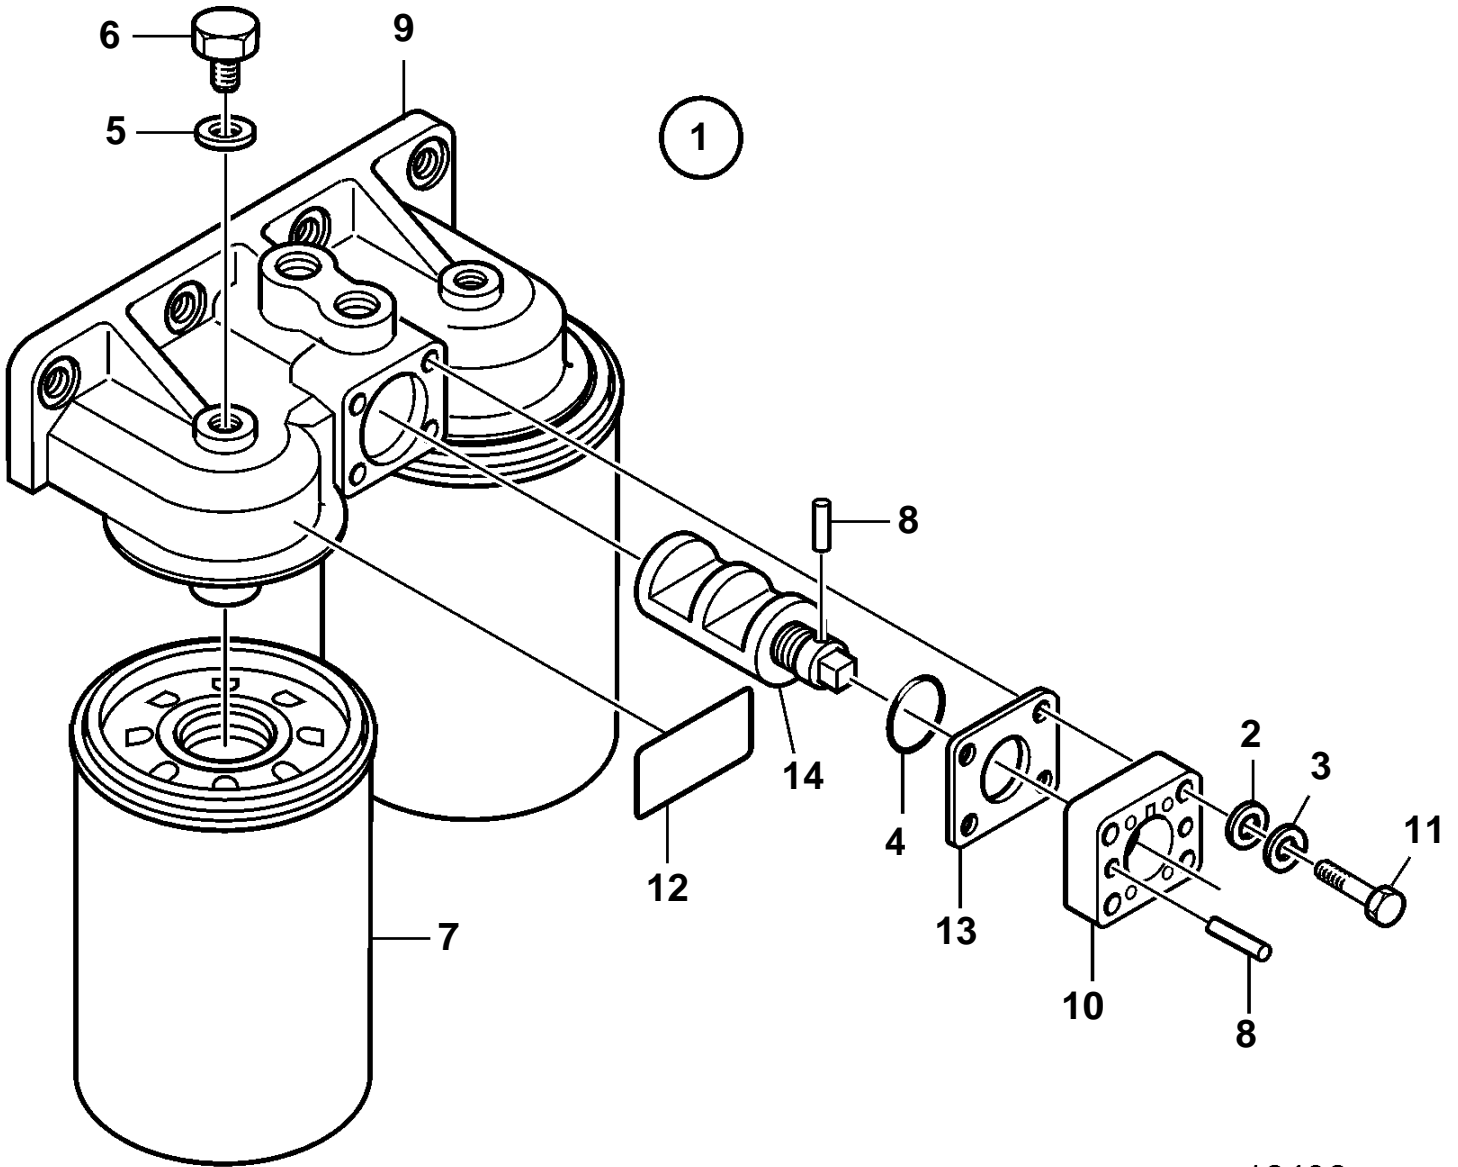

D49A-MT, D49A-MS

18436

D49A-MT, D49A-MS

REF	PART NO.	QTY	DESCRIPTION
1	3835047	1	Fuel filter
2	3831791	4	· Washer
3	3832225	4	· Spring washer
4	3831959	1	· O-ring
5	3831586	2	· Sealing washer
6	3834277	2	· Plug
7	3831484	2	· Fuel filter
8	3833980	3	· Pin
9	3833013	1	· Bracket
10	3833335	1	· Cover
11	3832254	4	· Screw
12		1	· Sign
13	3833541	1	· Gasket
14	3833201	1	· Tap