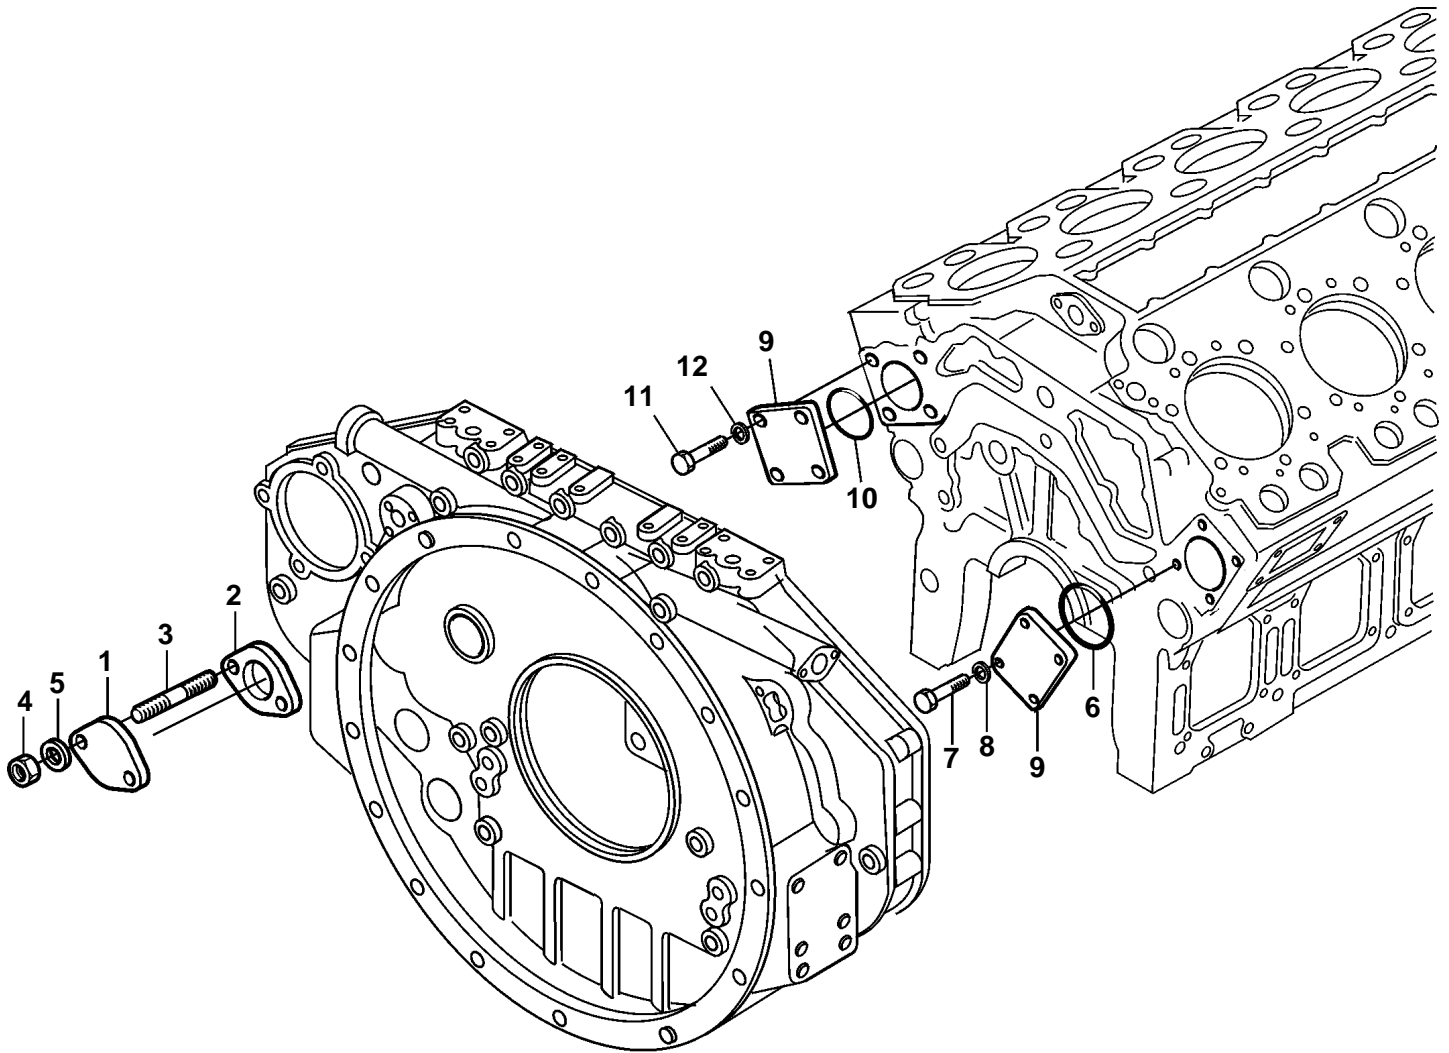

D49A-MT, D49A-MS

18500

D49A-MT, D49A-MS

REF	PART NO.	QTY	DESCRIPTION
1	3831621	1	Cover
2	3831622	1	Gasket
3	3831666	2	Stud
4	3832192	2	Lock nut
5	3832225	2	Spring washer
6	3835481	1	O-ring
7	3832058	4	Screw
8	3832245	4	Spring washer
9	3833339	2	Cover
10	3835481	1	O-ring
11	3832058	4	Screw
12	3832245	4	Spring washer