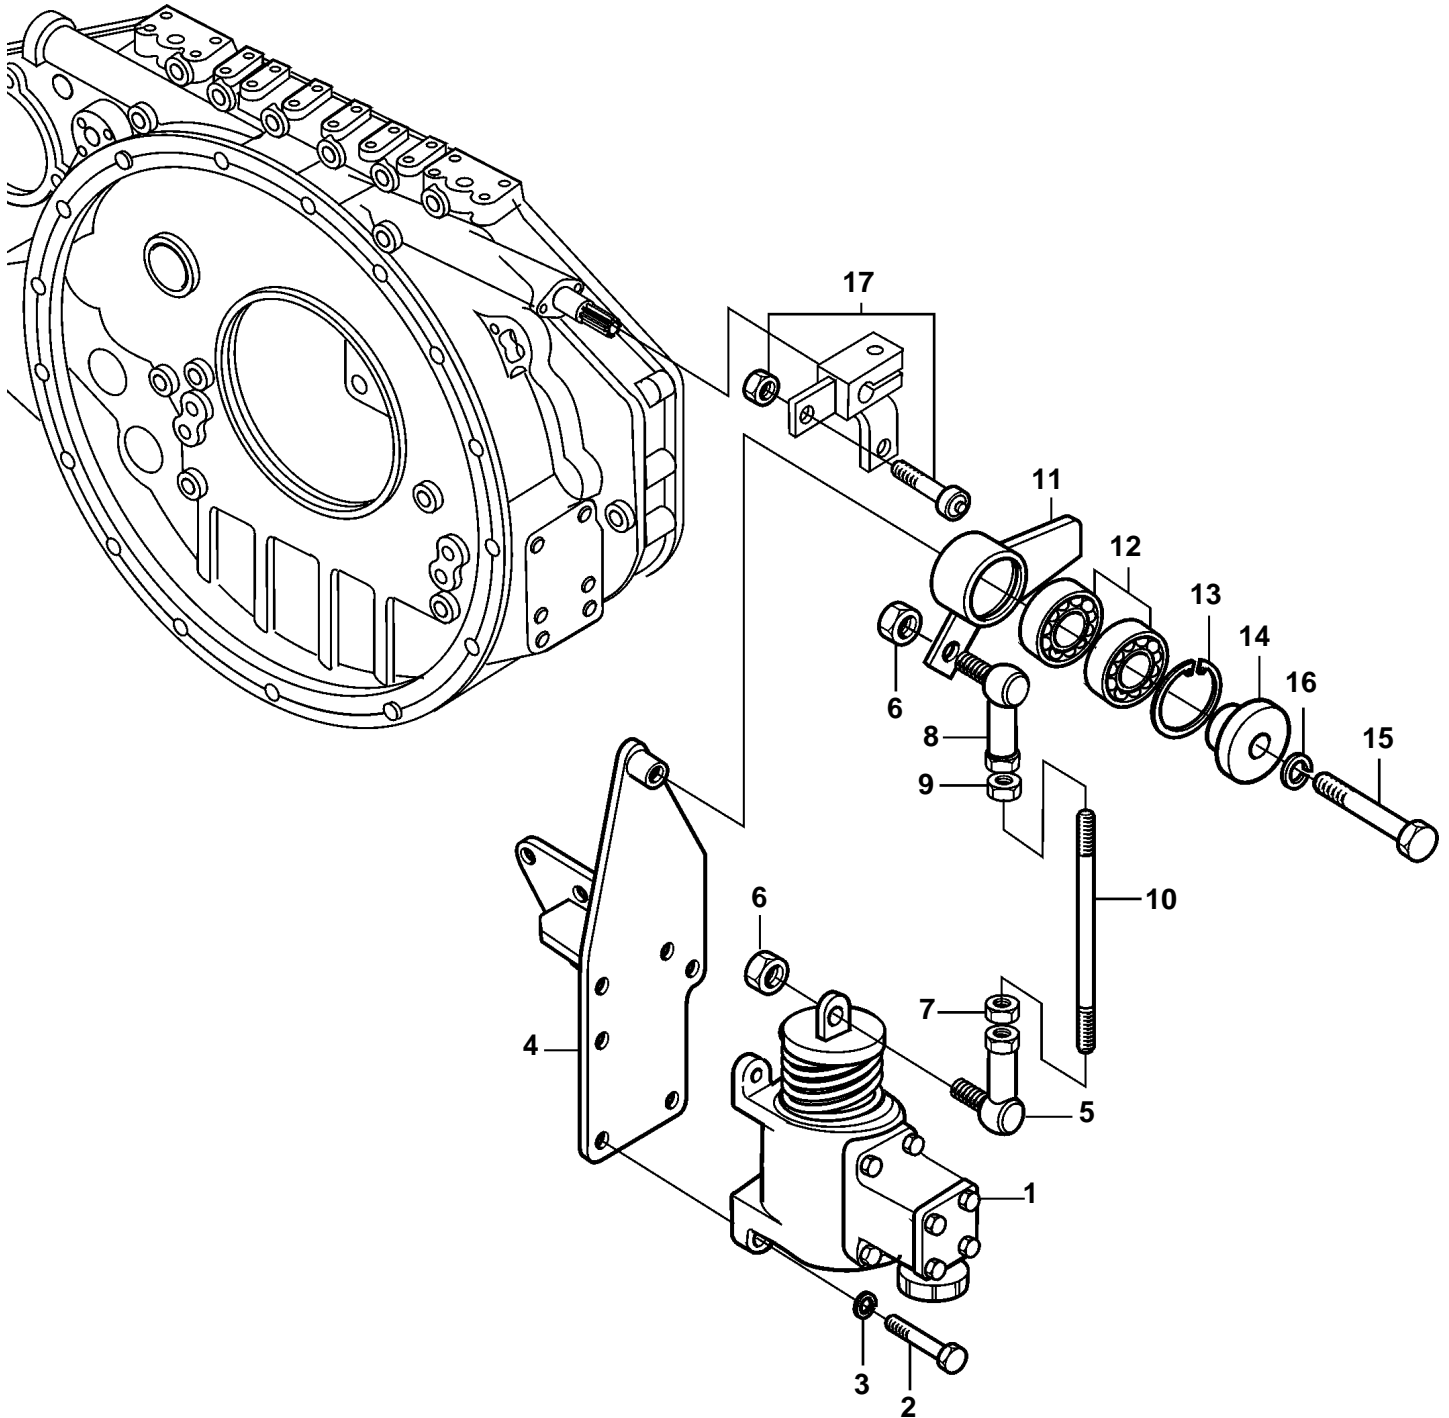

D49A-MT, D49A-MS

18589

D49A-MT, D49A-MS

REF	PART NO.	QTY	DESCRIPTION
1	3831527	1	Stop solenoid
2	3831534	4	Screw
3	3832223	4	Spring washer
4	3835786	1	Bracket
5	3835078	1	Ball joint
6	3831582	2	Lock nut
7	3832190	1	Lock nut
8	3835079	1	Ball joint
9	3831611	1	Lock nut
10	3834378	1	Rod
11	3833723	1	Lever
12	3832347	2	Bearing
13	3832296	1	Snap ring
14	3831672	1	End plate
15	3835723	1	Screw
16	3832233	1	Spring washer
17	3831965	1	Adjuster arm