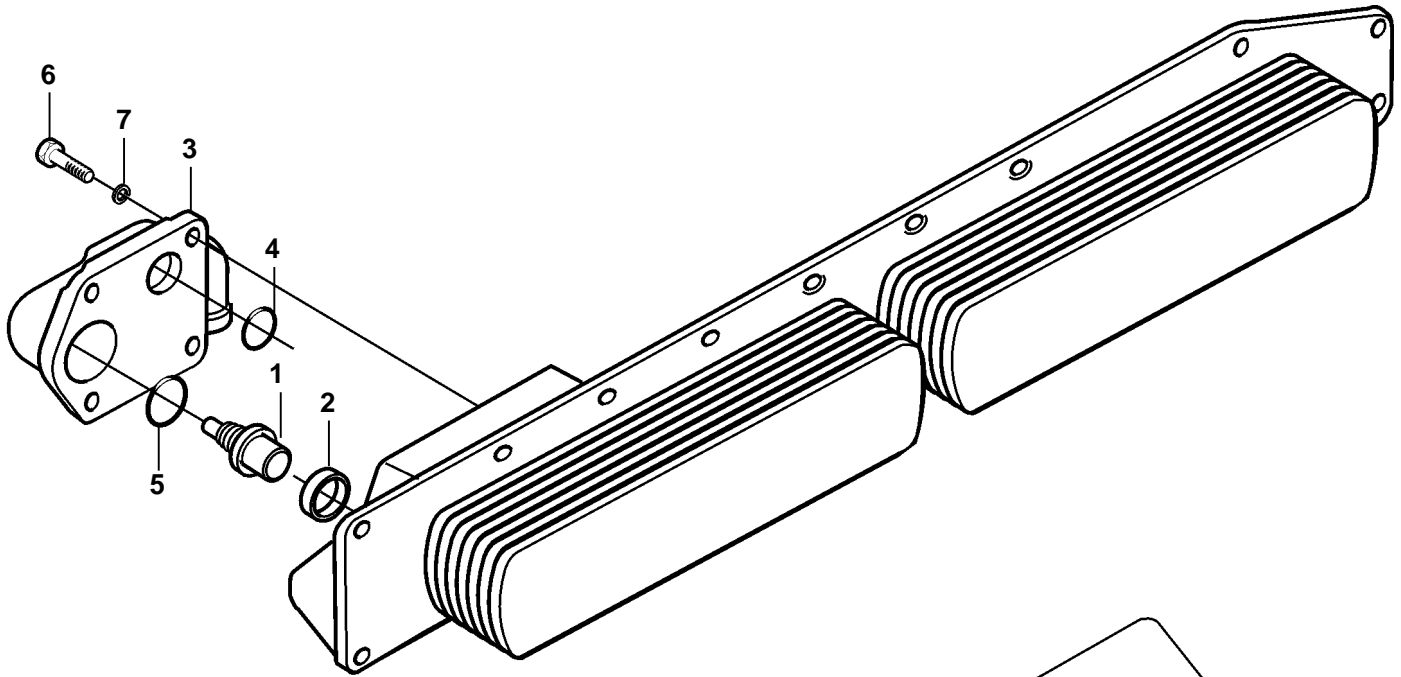

D49A-MT AUX, D49A-MS AUX

D49A-MT AUX, D49A-MS AUX

REF	PART NO.	QTY	DESCRIPTION
1	3834769	2	Thermostat
2	3834467	2	Seal
3	3833269	1	Connector
4	3831567	1	O-ring
5	3835504	1	O-ring
6	3832090	4	Screw
7	3832245	4	Spring washer
8	3834133	1	Oil pipe
9	3835495	2	O-ring
10	3835304	1	Gasket
11	3832042	2	Screw
12	3832233	2	Spring washer
13	3833267	1	Connector
14	3835444	1	O-ring
15	3832056	3	Screw
16	3832245	3	Spring washer