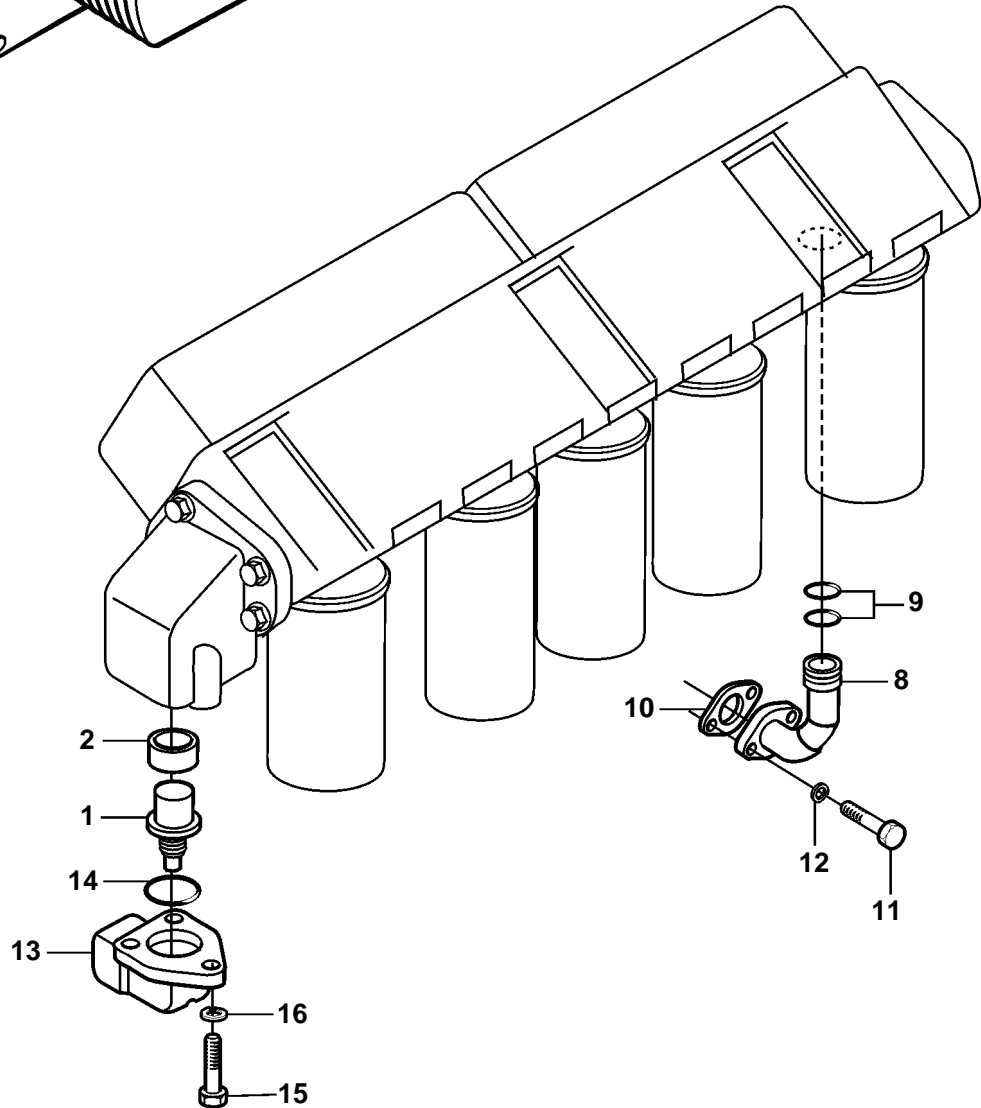

D49A-MT AUX, D49A-MS AUX

D49A-MT AUX, D49A-MS AUX

REF	PART NO.	QTY	DESCRIPTION
1	3834769	2	Thermostat
2	3834467	2	Seal
3	3833269	1	Connector
4	3831567	1	O-ring
5	3835504	1	O-ring
6	3832090	4	Screw
7	3832245	4	Spring washer
8	3834133	1	Oil pipe
9	3835495	2	O-ring
10	3835304	1	Gasket
11	3832042	2	Screw
12	3832233	2	Spring washer
13	3833267	1	Connector
14	3835444	1	O-ring
15	3832056	3	Screw
16	3832245	3	Spring washer