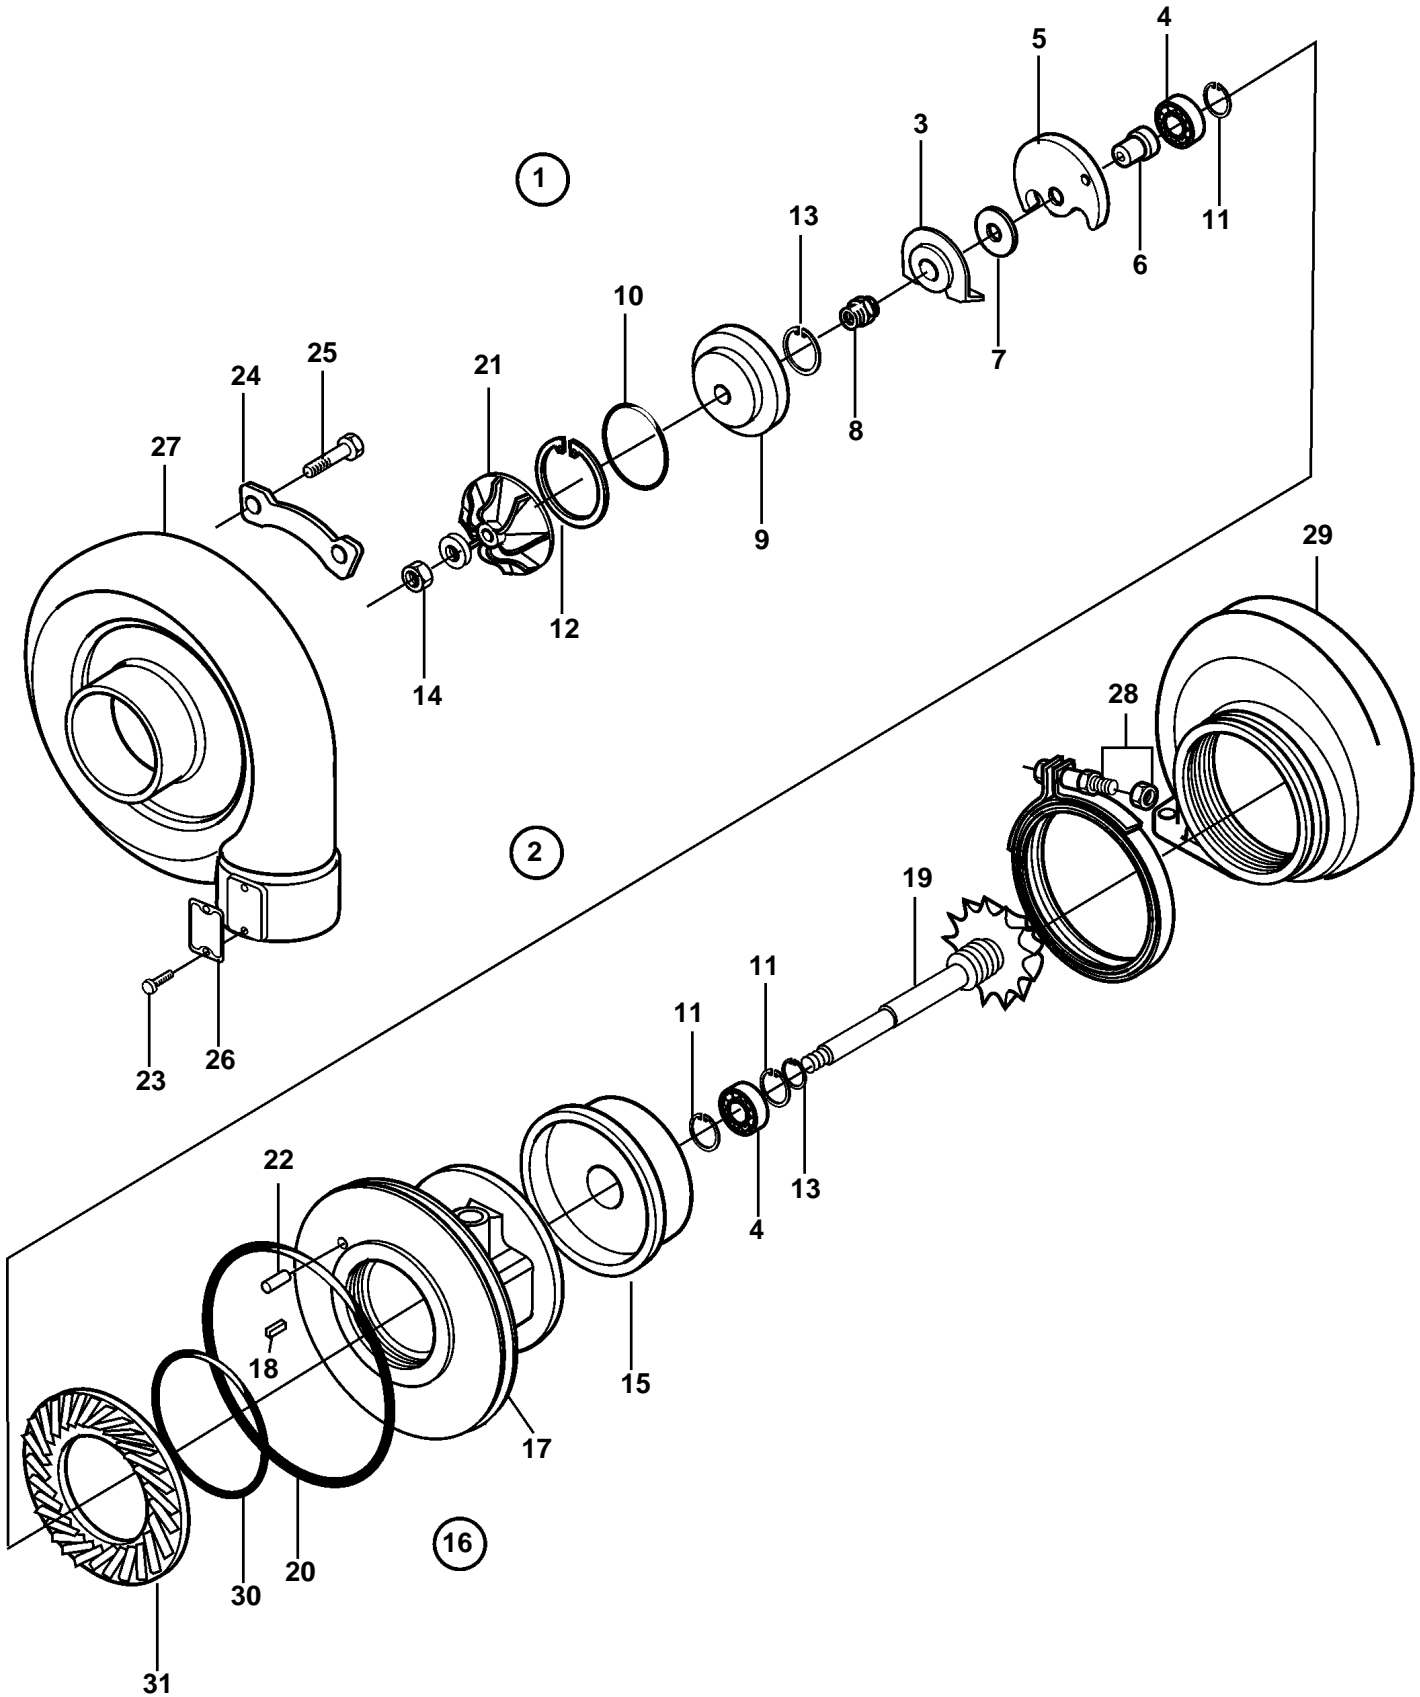

D49A-MS AUX

19430

D49A-MS AUX

REF	PART NO.	QTY	DESCRIPTION
1	3838016	1	Turbo, left
	3838017	1	Turbo, right
2	3839358	2	· Rotor kit
3	3833425	2	· · Oil deflector ring
4	3832159	2	· · Bearing
5	3832175	1	· · Bearing
6	3834371	1	· · Thrust bearing
7	3834370	1	· · Thrust bearing
8	3834605	1	· · Sleeve
9	3833647	1	· · Plate
10	3833849	1	· · O-ring
11	3834367	3	· · Snap ring
12	3834366	1	· · Snap ring
13	3834355	2	· · Piston ring
14	3833826	1	· · Lock nut
15	3834224	1	· · Plate
16	3839359	1	· · Bearing housing
17		1	· · · Bearing housing
18	3833979	1	· · · Spring pin
19	3834400	1	· · Rotor
20	3833850	1	· · O-ring
21		1	· · Compressor wheel
22	3839365	2	· · Pin
23	3832131	2	· Rivet
24	3834238	4	· Lock plate
25	3832261	8	· Screw
26		1	· Plate
27		1	· Compressor housing
28	3834904	1	· Clamp
29		1	· Turbine housing
30	3839364	1	· O-ring
31		1	· Diffuser