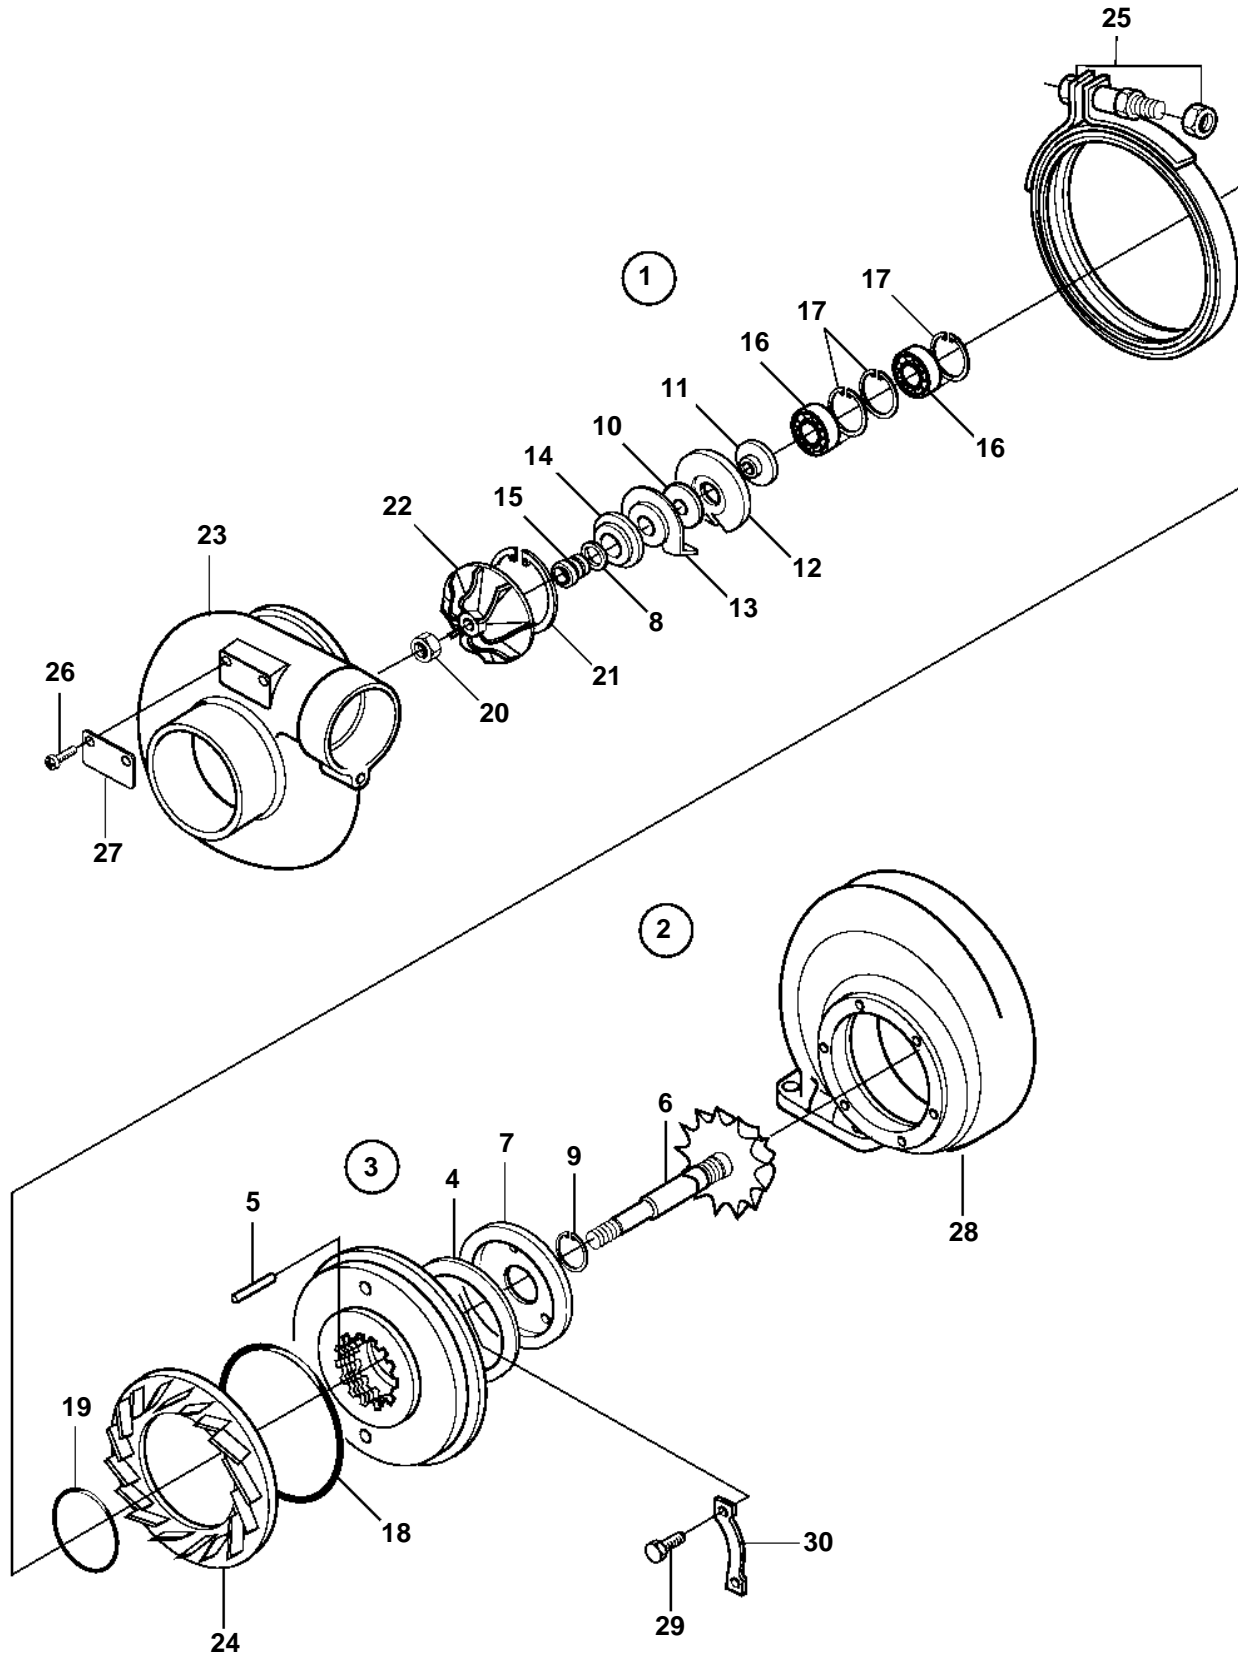

D49A-MT AUX

D49A-MT AUX

REF	PART NO.	QTY	DESCRIPTION	NOTES
1	3834797	1	Turbo, left	P
	3834796	1	Turbo, right	S.B
2	3833125	1	· Rotor unit	
3		1	· · Bearing housing	
4		1	· · · Bearing housing	
5	3833979	2	· · · Spring pin	
6		1	· · Rotor	
7	3834217	1	· · Plate	
8	3834354	1	· · Piston ring	
9	3834353	1	· · Piston ring	
10	3834368	1	· · Thrust bearing	
11	3834369	1	· · Thrust bearing	
12	3832170	1	· · Bearing	
13	3833424	1	· · Oil deflector ring	
14	3833646	1	· · Insert	
15	3834609	1	· · Sleeve	
16	3832158	2	· · Bearing	
17	3834365	3	· · Snap ring	
18	3833848	1	· O-ring	
19	3833849	1	· · O-ring	
20	3833824	1	· · Lock nut	
21	3834366	1	· · Snap ring	
22		1	· · Compressor wheel	
23		1	· Cover	
24		1	· Diffuser	
25	3834902	1	· Ring	
26	3832131	2	· Rivet	
27		1	· Sign	
28	3834778	1	· Turbine housing	
29	3832259	6	· Screw	
30	3834233	3	· Plate	