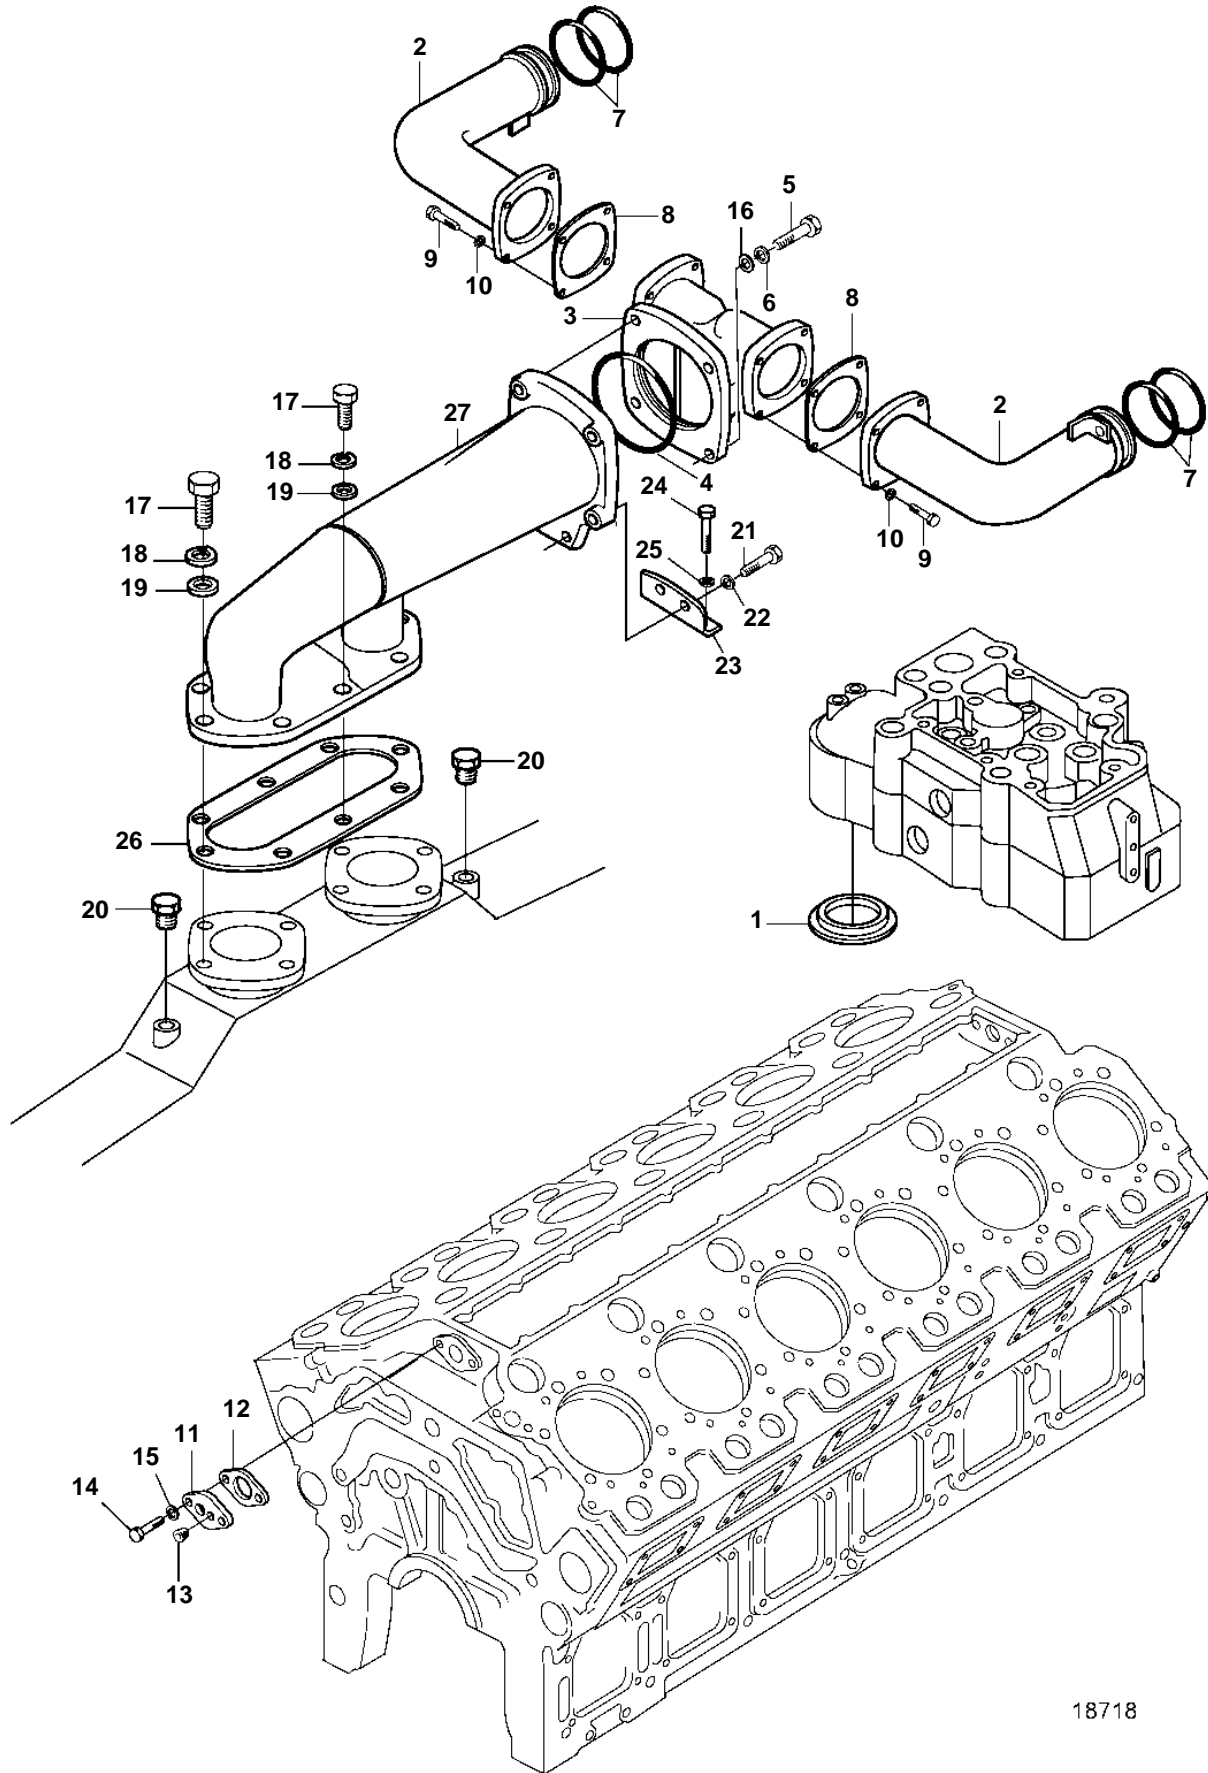

D49A-MS AUX

18718

D49A-MS AUX

REF	PART NO.	QTY	DESCRIPTION
1	3831814	12	Gasket
2	3833432	2	Air tube
3	3833433	1	Air tube
4	3831938	1	O-ring
5	3831605	4	Screw
6	3832245	4	Spring washer
7	3831677	4	O-ring
8	3835482	2	Gasket
9	3836448	8	Screw
10	3832233	8	Spring washer
11	3833336	1	Cover
12	3835059	1	Gasket
13	3836541	2	Plug
14	3832056	2	Screw
15	3832245	2	Spring washer
16	3832218	4	Washer
17	3835723	8	Screw
18	3832233	8	Spring washer
19	3832214	8	Washer
20	3834275	2	Plug
21	3836670	2	Screw
22	3832245	2	Spring washer
23	3834697	1	Stay
24	3832042	2	Screw
25	3832233	2	Spring washer
26	3836083	1	Gasket
27	3836625	1	Tube