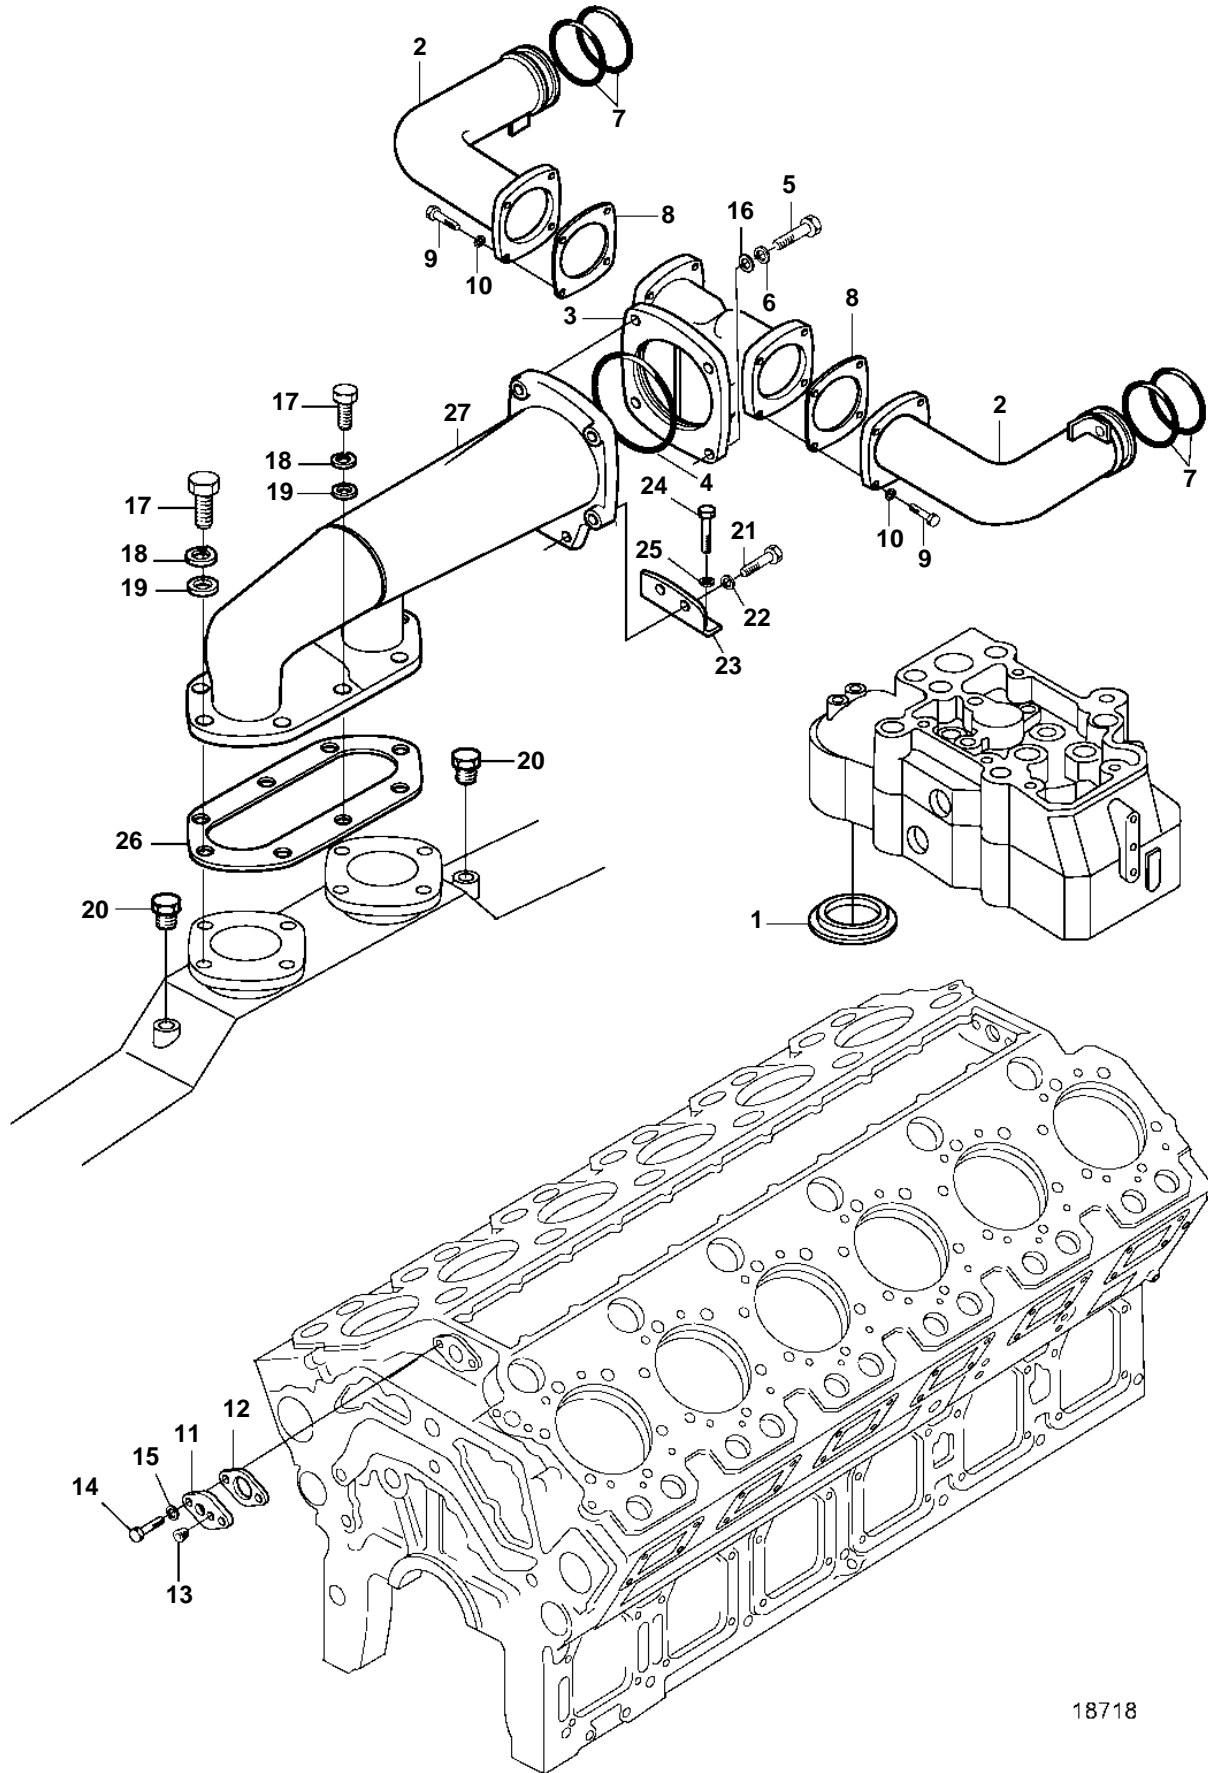

D49A-MS AUX

18718

D49A-MS AUX

REF	PART NO.	QTY	DESCRIPTION
1	3831814	12	Gasket
2	3833431	2	Tube
3	3833433	1	Air tube
4	3831938	1	O-ring
5	3831605	4	Screw
6	3832245	4	Spring washer
7	3831677	4	O-ring
8	3835482	2	Gasket
9	3836448	8	Screw
10	3832233	8	Spring washer
11	3833336	1	Cover
12	3835059	1	Gasket
13	3836541	2	Plug
14	3832056	2	Screw
15	3832245	2	Spring washer
16	3832218	4	Washer
17	3835723	8	Screw
18	3832233	8	Spring washer
19	3832214	8	Washer
20	3834275	2	Plug
21	3836670	2	Screw
22	3832245	2	Spring washer
23	3834697	1	Stay
24	3832042	2	Screw
25	3832233	2	Spring washer
26	3836083	1	Gasket
27	3836625	1	Tube