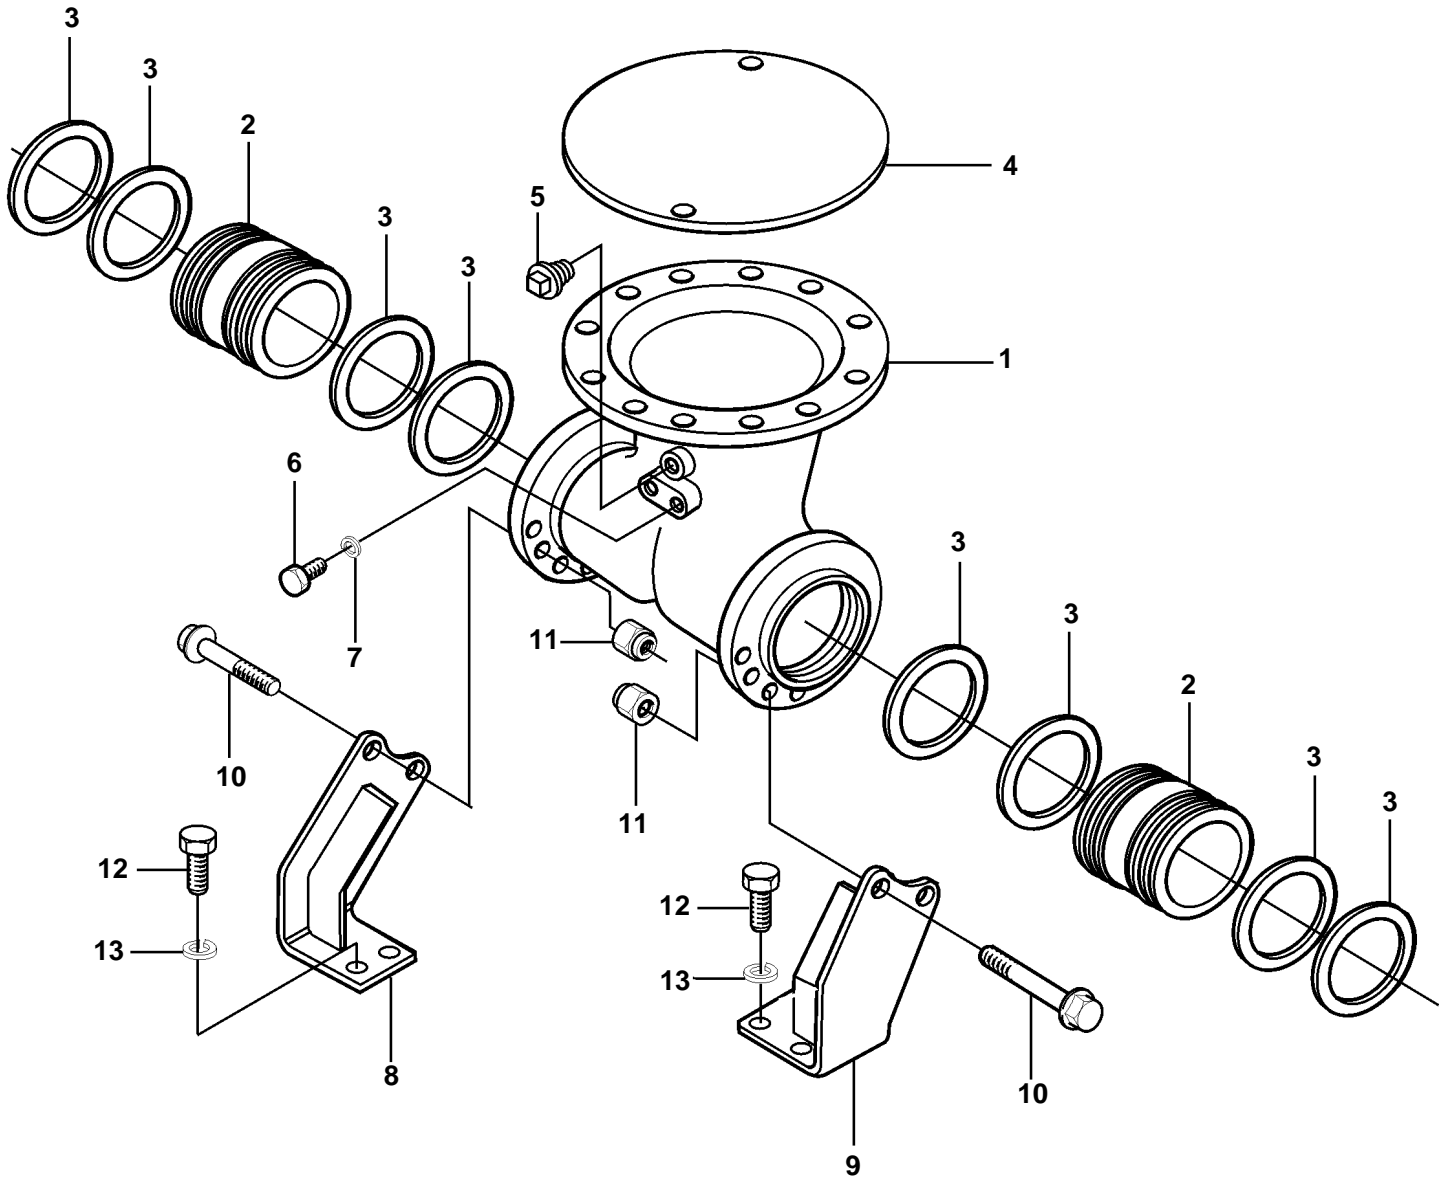

D49A-MT AUX

18505

D49A-MT AUX

REF	PART NO.	QTY	DESCRIPTION	NOTES
1	3834018	1	Exhaust pipe	
2	3833683	2	Compensator	
3	3834357	8	Ring	
4	3833323	1	Cover	
5	3836541	1	Plug	
6	3837645	1	Plug	
7	3837646	1	Gasket	(3831980)
8	3834699	1	Stay	
9	3834700	1	Stay	
10	3832229	4	Screw	
11	3840746	4	Lock nut	
12	3832058	8	Screw	
13	3832245	8	Spring washer	