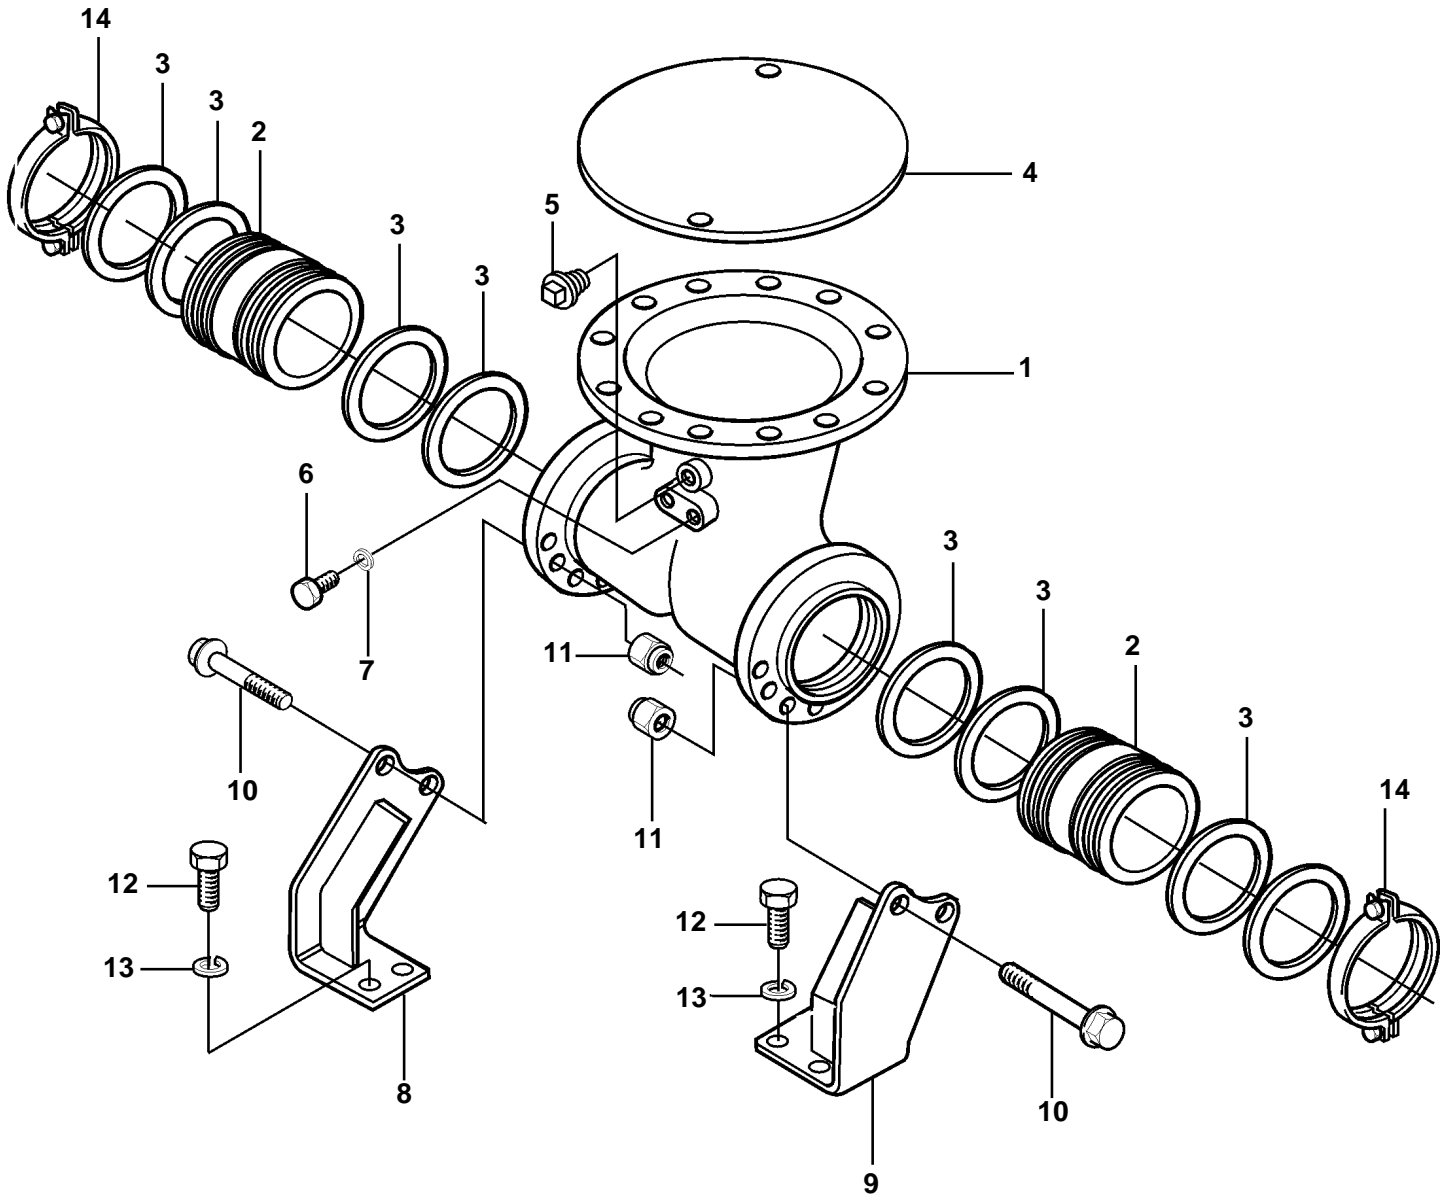

D49A-MS AUX

18719

D49A-MS AUX

REF	PART NO.	QTY	DESCRIPTION
1	3834018	1	Exhaust pipe
2	3833683	2	Compensator
3	3834357	8	Ring
4	3833323	1	Cover
5	3836541	1	Plug
6	3831995	2	Plug
7	3837646	2	Gasket
8	3834699	1	Stay, right
9	3834700	1	Stay, left
10	3832229	4	Screw
11	3840746	4	Lock nut
12	3832058	8	Screw
13	3832245	8	Spring washer