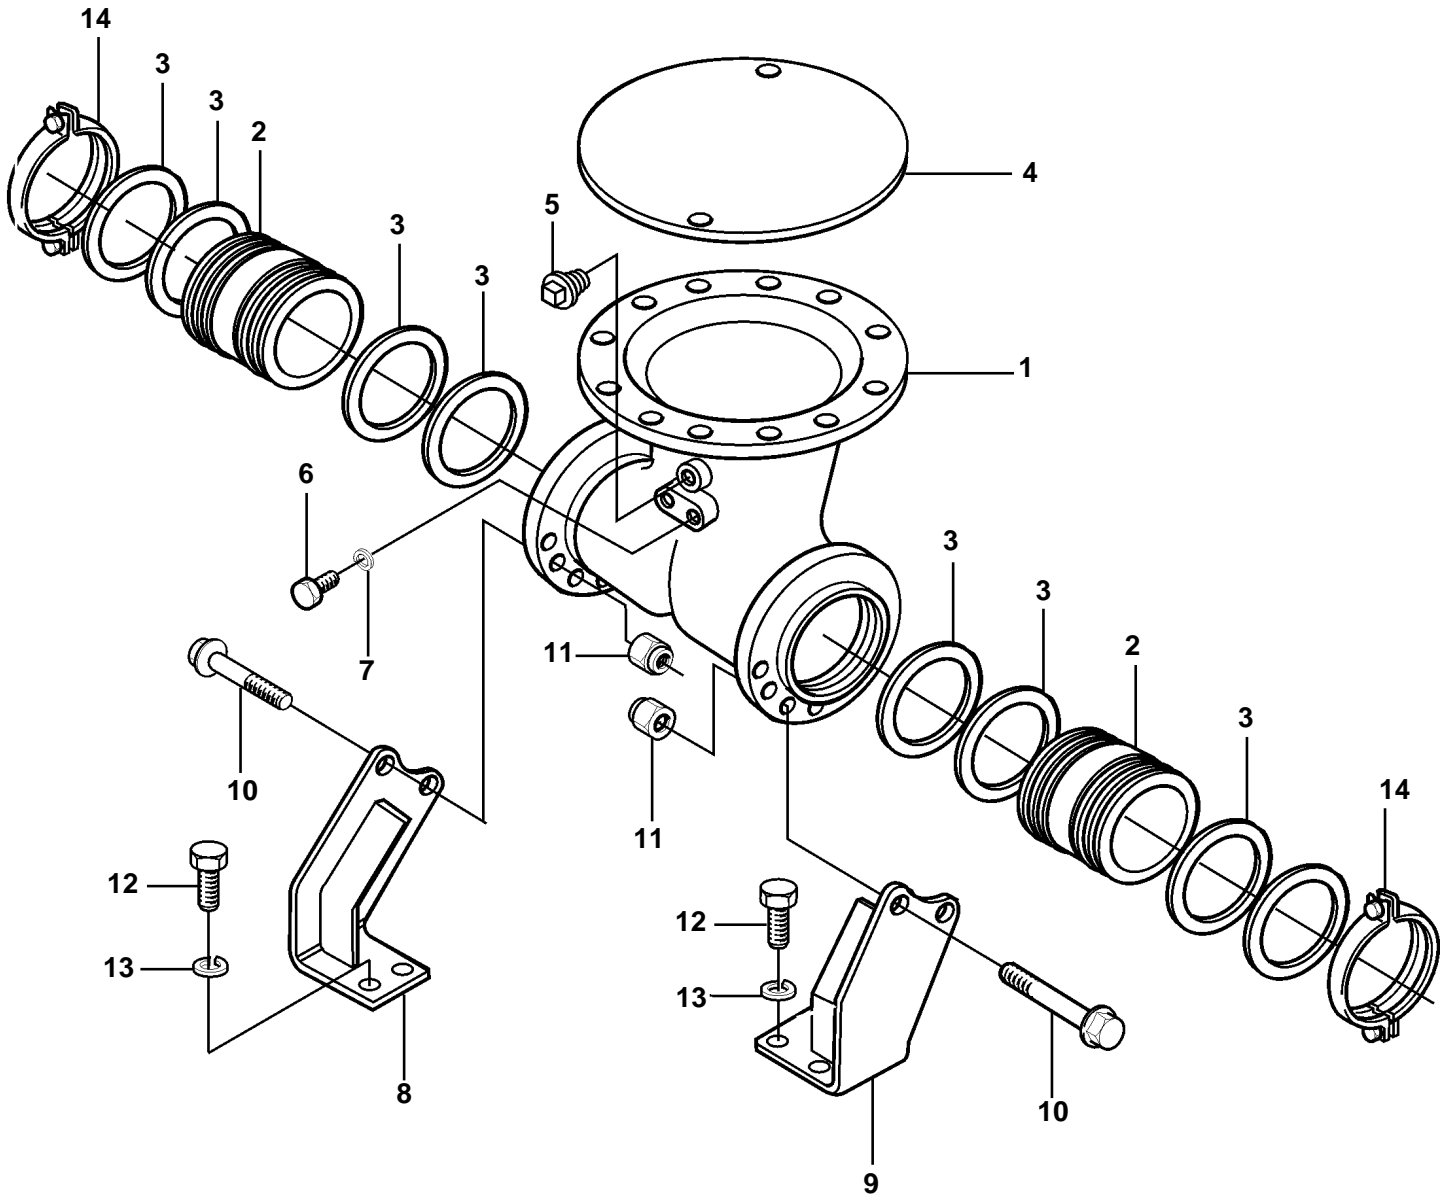

D49A-MS AUX

18719

D49A-MS AUX

REF	PART NO.	QTY	DESCRIPTION
1	3834018	1	Exhaust pipe
2	3833684	2	Compensator
3	3834357	4	Ring
4	3833323	1	Cover
5	3836541	1	Plug
6	3831995	2	Plug
7	3837646	2	Gasket
8	3834699	1	Stay, right
9	3834700	1	Stay, left
10	3832229	4	Screw
11	3840746	4	Lock nut
12	3832058	8	Screw
13	3832245	8	Spring washer
14	3834904	2	Clamp