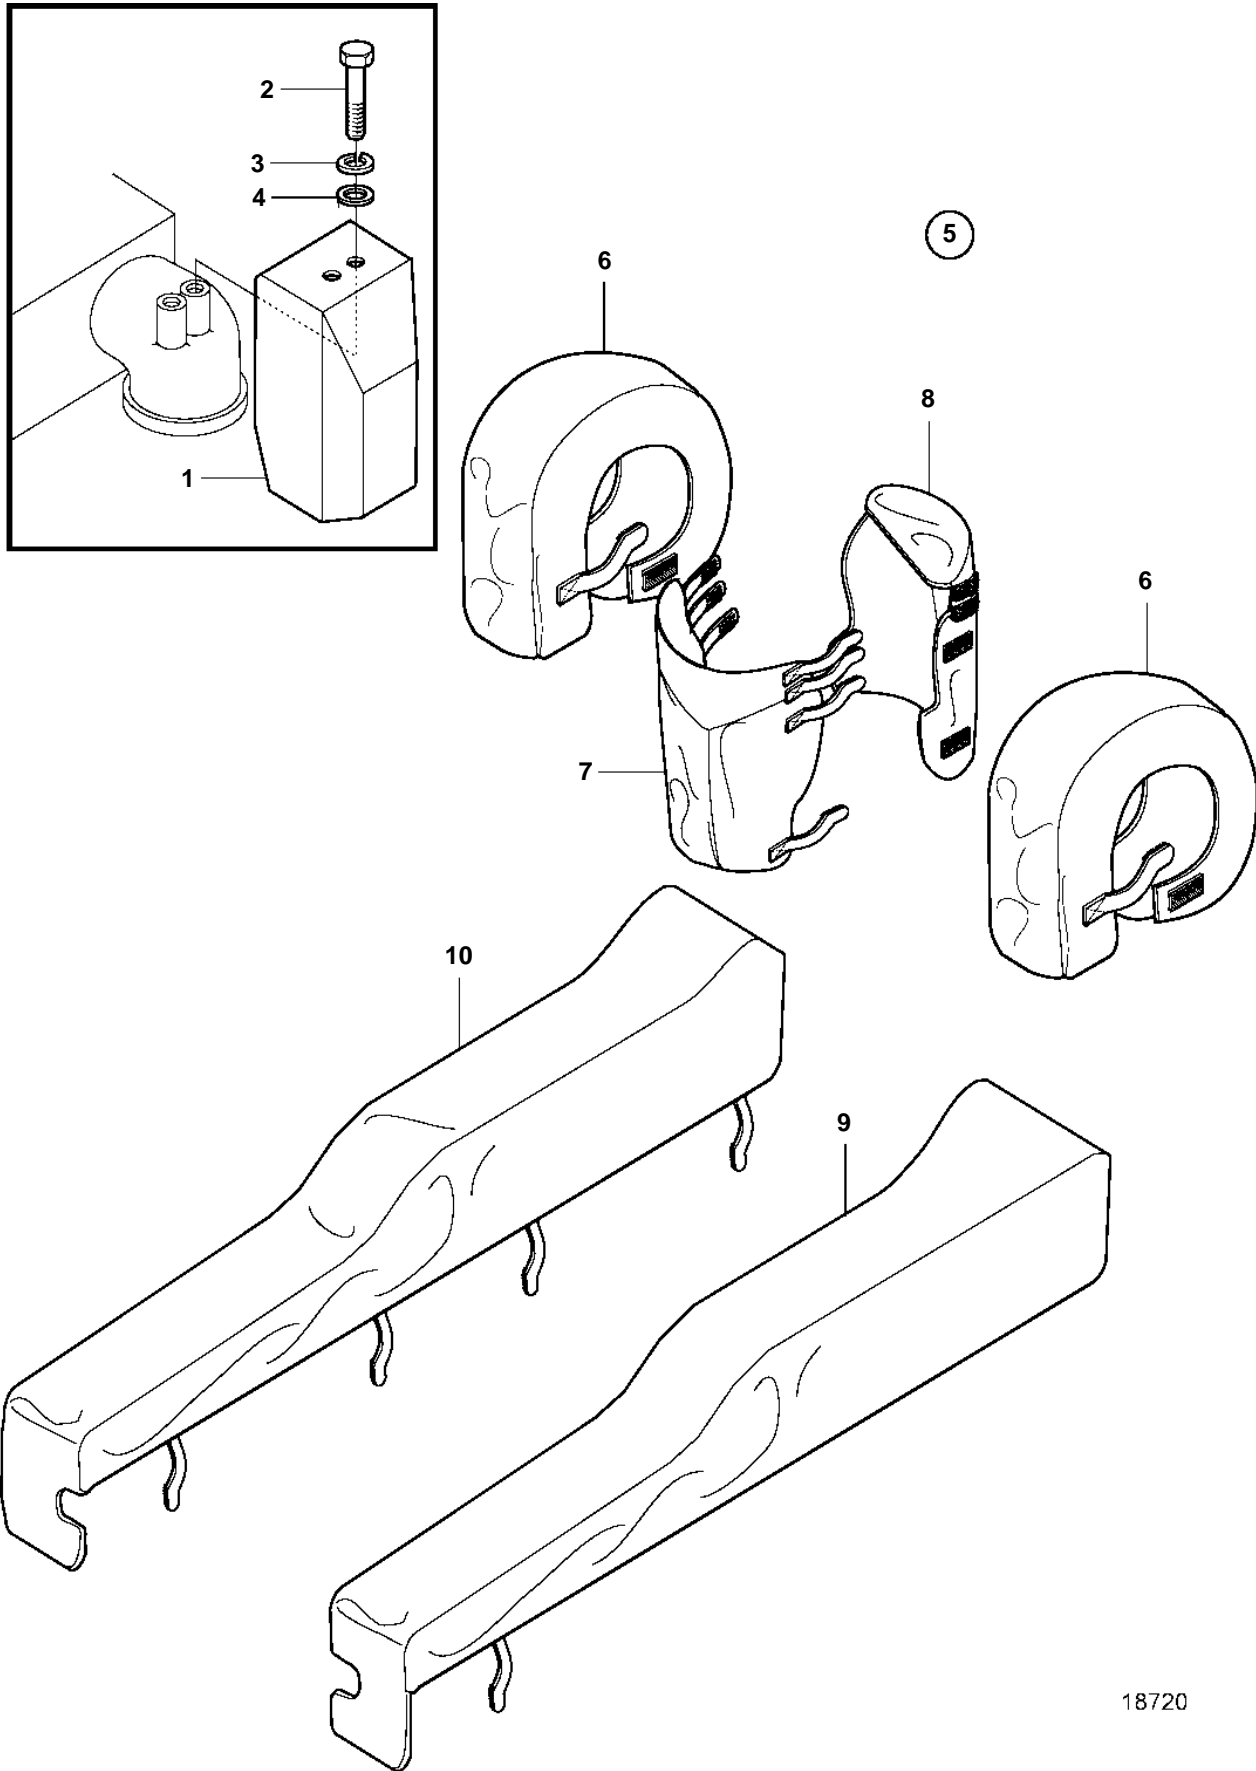

D49A-MT AUX, D49A-MS AUX

18720

D49A-MT AUX, D49A-MS AUX

REF	PART NO.	QTY	DESCRIPTION
1	3833648	12	Heat shield
2	3835721	24	Screw
3	3832225	24	Spring washer
4	3831791	24	Washer
5	3835851	1	Heat shield
6	3835095	2	· Heat shield
7	3835852	1	· Heat shield
8	3835853	1	· Heat shield
9	3835854	1	· Heat shield
10	3835855	1	· Heat shield