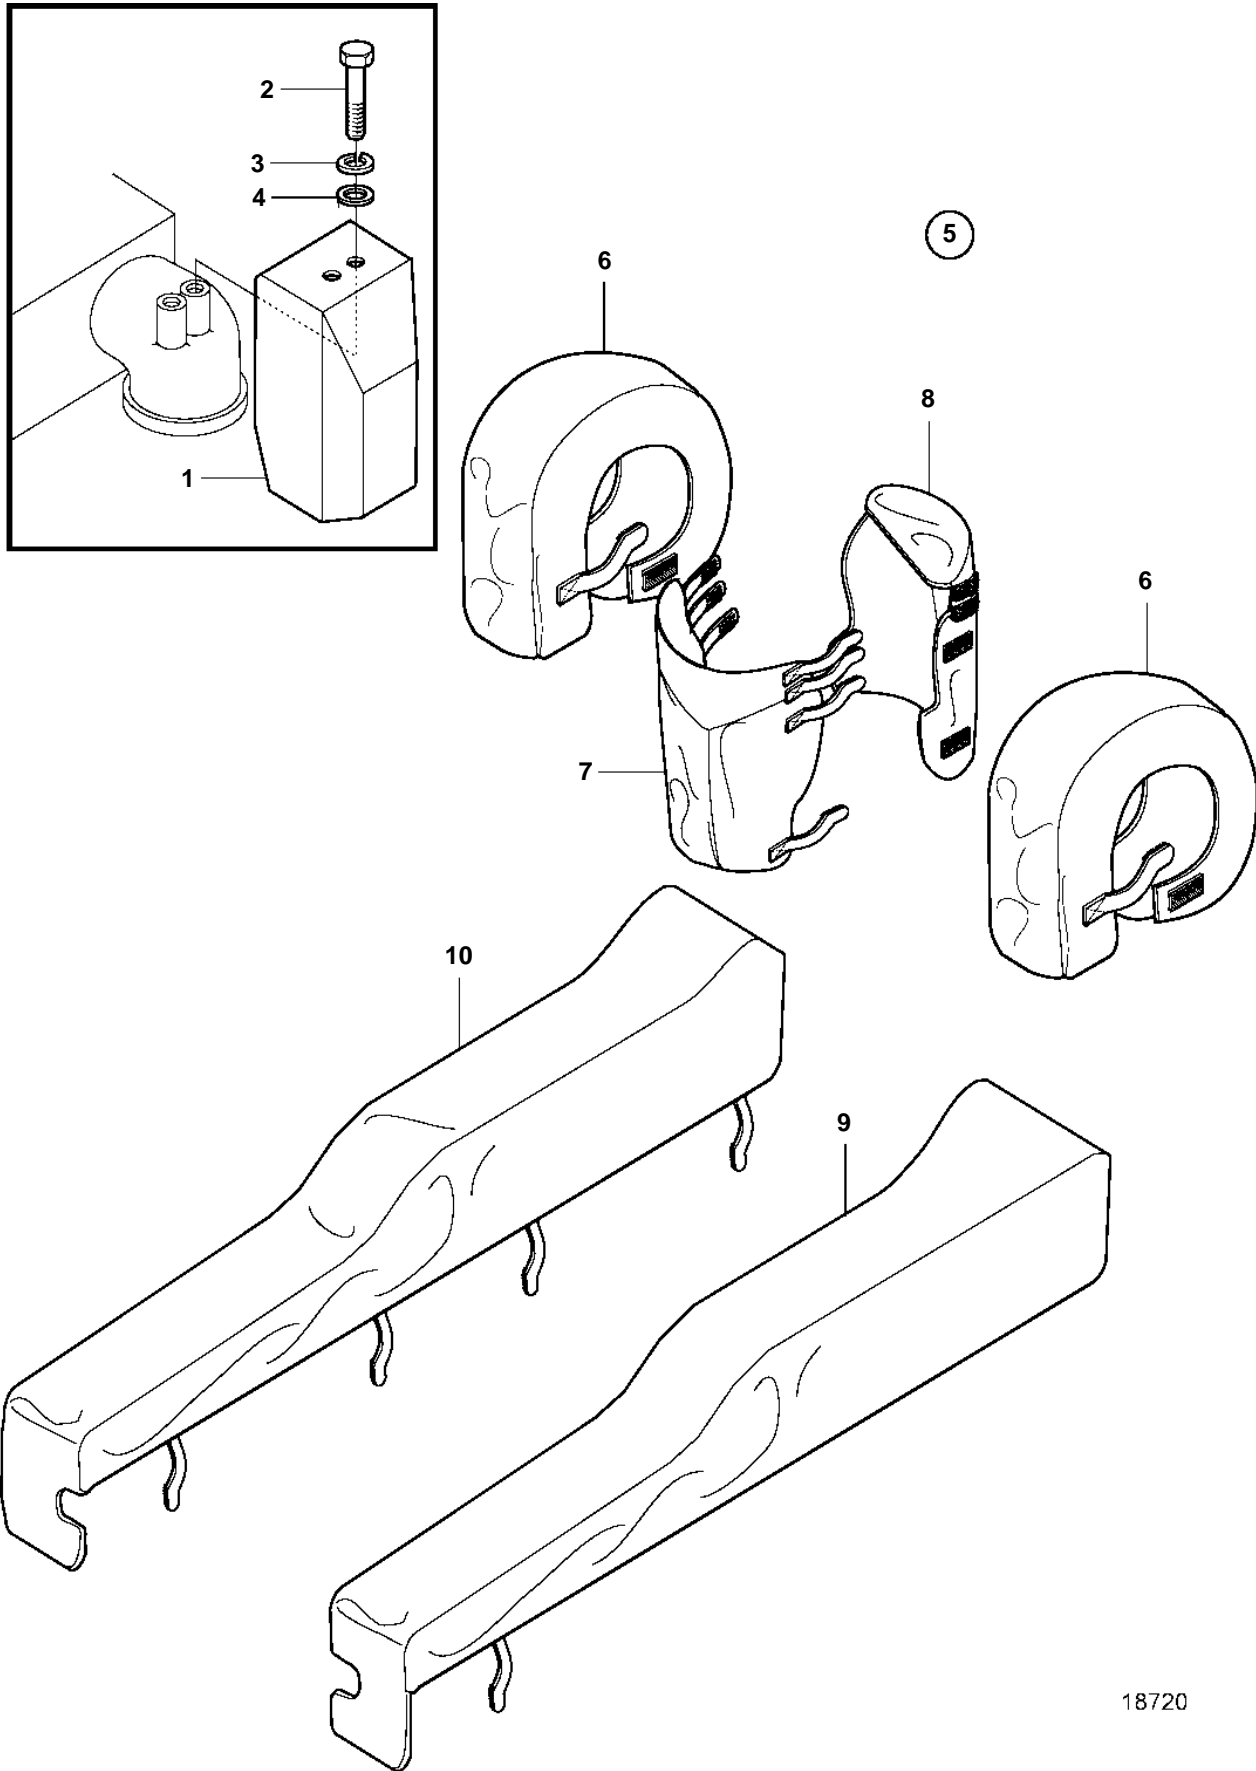

D49A-MT AUX, D49A-MS AUX

18720

D49A-MT AUX, D49A-MS AUX

REF	PART NO.	QTY	DESCRIPTION
1	3833648	12	Heat shield
2	3835721	24	Screw
3	3832225	24	Spring washer
4	3831791	24	Washer
5	3836626	1	Protection
6	3835094	2	· Heat shield
7	3835852	1	· Heat shield
8	3835853	1	· Heat shield
9	3835854	1	· Heat shield
10	3835855	1	· Heat shield