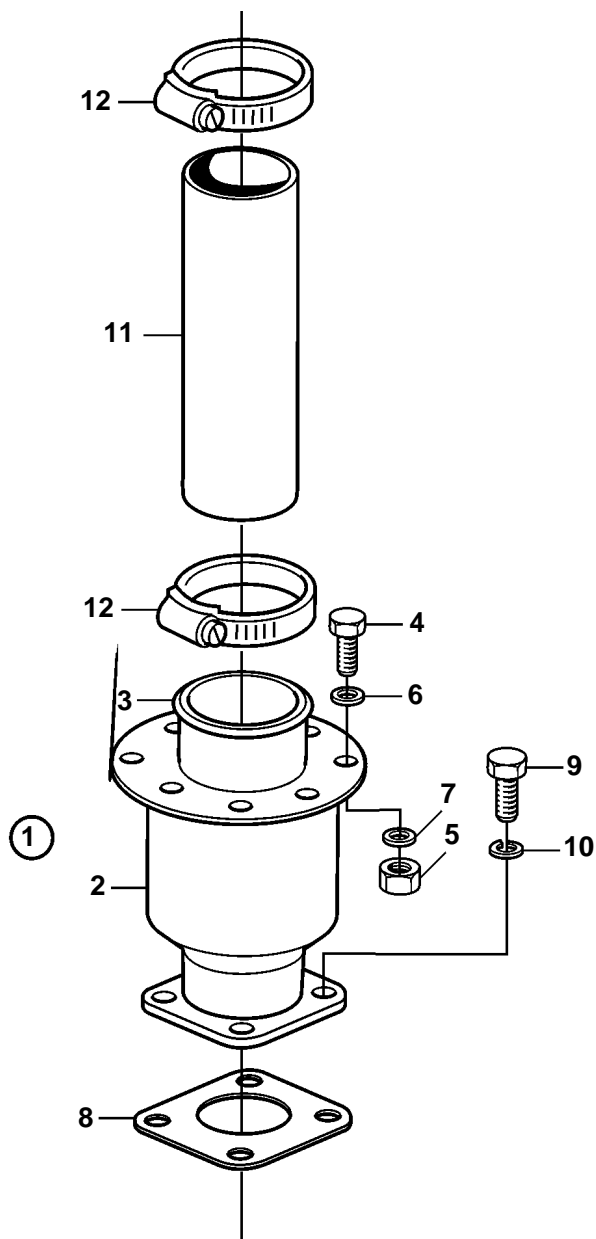

D49A-MS AUX

19432

D49A-MS AUX

REF	PART NO.	QTY	DESCRIPTION	NOTES
1	3833073	1	Crankcase ventilatio	
2	3833140	1	· Housing	
3	3833354	1	· Set	
4	3832256	8	· Screw	
5	3833810	8	· Nut	
6	3834887	8	· Washer	
7	3834896	8	· Spring washer	
	3833543	1	· Gasket	Not shown
	3833426	1	· Oil separator	Not shown
	3834752	2	· Support	Not shown
8	3835572	2	Gasket	
9	3832056	8	Screw	
10	3832245	8	Spring washer	
11	3833634	1	Rubber hose	
12	3835573	2	Clamp