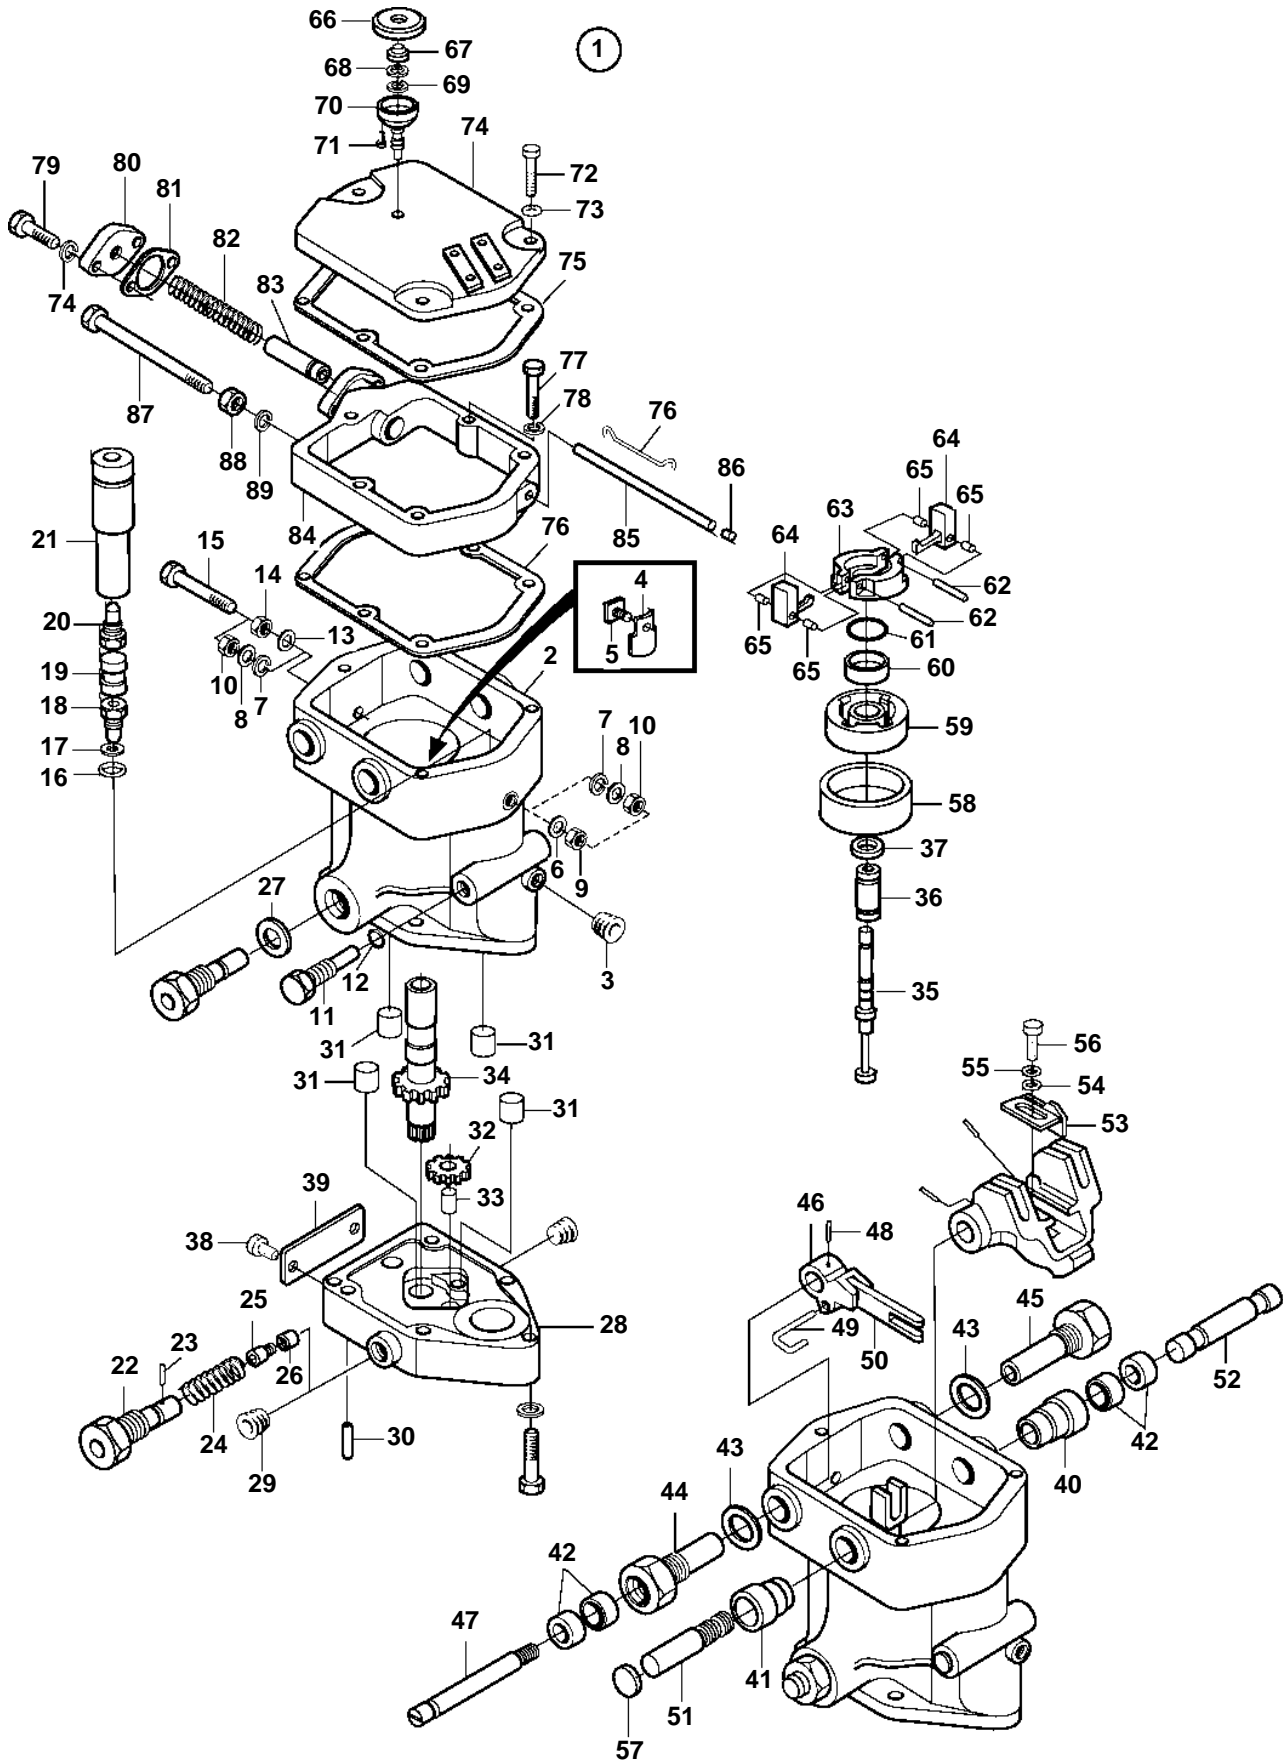

D49A-MT AUX, D49A-MS AUX

D49A-MT AUX, D49A-MS AUX

REF	PART NO.	QTY	DESCRIPTION
1	3833606	1	Regulator
2	3833135	1	· Housing
3	3834268	1	· Plug
4	3834430	1	· Screw
5	3834732	1	· Bushing
6	3834870	1	· Washer
7	3834465	2	· Seal
8	3834862	2	· Washer
9	3833817	1	· Nut
10	3833820	2	· Lock nut
11	3834837	1	· Needle valve
12	3833842	1	· O-ring
13	3834872	1	· Washer
14	3833816	1	· Nut
15	3834420	1	· Screw
16	3834361	1	· Snap ring
17	3834476	1	· Seat
18	3834654	1	· Spring
19	3834198	1	· Peg
20	3834655	1	· Spring
21	3834199	1	· Piston
22	3834606	1	· Valve sleeve
23	3833958	1	· Pin
24	3834649	1	· Spring
25	3834285	1	· Pin
26	3834607	1	· Valve sleeve
27	3833536	1	· Gasket
28	3832157	1	· Intermediate housing
29	3834270	1	· Plug
30	3833969	2	· Pin
31	3834832	4	· Valve
32	3833597	1	· Idler gear
33	3834751	1	· Stud
34	3833094	1	· Bushing
35	3834284	1	· Pin
36	3833090	1	· Bushing
37	3834362	1	· Snap ring
38	3834428	2	· Cross recessed screw
39	3833792	1	· Emblem
40	3834611	1	· Sleeve
41	3834612	1	· Sleeve
42	3834452	4	· Sealing ring
43	3834871	2	· Washer
44	3834610	1	· Spacer sleeve
45	3833119	1	· Cap
46	3833721	1	· Lever
47	3834506	1	· Shaft
48	3833961	1	· Pin
49	3833978	1	· Spring pin
50	3833711	1	· Lever
51	3834507	1	· Shaft
52	3834509	1	· Shaft
53	3833003	1	· Bracket
54	3834886	1	· Washer
55	3834882	1	· Lock washer
56	3834429	1	· Cross recessed screw
57	3834282	1	· Plug
58	3833357	1	· Cover
59	3833110	1	· Cap
60	3832166	1	· Bearing
61	3834665	1	· Spring
62	3833975	2	· Pin
63	3832155	1	· Retainer